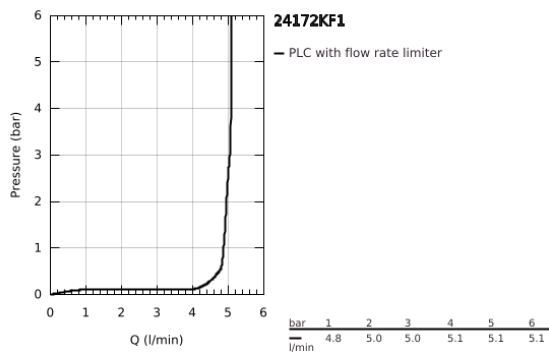

24 172 KF1 ESSENCE ΜΠΑΤΑΡΙΑ ΝΙΠΤΗΡΑ ΜΟΝΟΥ ΜΟΧΛΟΥ 1/2", S-ΜΕΓΕΘΟΣ

ΠΕΡΙΓΡΑΦΗ ΠΡΟΪΟΝΤΟΣ

- Χρώμα: phantom black
- τοποθέτηση μιας οπής
- μεταλλική λαβή
- GROHE SilkMove με κεραμικό μηχανισμό 28 mm
- με περιοριστή θερμοκρασίας
- GROHE EcoJoy - Less water, perfect flow
- μέγιστη παροχή (στα 3 bar): 5 λίτρα/λεπτό
- GROHE AquaGuide φίλτρο
- GROHE FastFixation Plus σύστημα εγκατάστασης
- λείο σώμα
- εύκαμπτοι σωλήνες σύνδεσης
- professional exclusive

24 172 KF1 ESSENCE ΜΠΑΤΑΡΙΑ ΝΙΠΤΗΡΑ ΜΟΝΟΥ ΜΟΧΛΟΥ 1/2", S-ΜΕΓΕΘΟΣ

ΑΝΤΑΛΛΑΚΤΙΚΑ , Μαρτίου 2022 – τώρα

- 1: Λαβή (Αριθμός ανταλλακτικού 46917KF0)
- 2: Δακτύλιος στερέωσης (Αριθμός ανταλλακτικού 46715000)
- 3: Μηχανισμός (Αριθμός ανταλλακτικού 46580000)
- 4: Φίλτρο ροής (Αριθμός ανταλλακτικού 48270000)
- 5: Ροζέτα (Αριθμός ανταλλακτικού 48603KF0)
- 6: Σετ στήριξης (Αριθμός ανταλλακτικού 46645000)
- 7: κλειδί συναρμολόγησης (Αριθμός ανταλλακτικού 19017000)*
- 8: Βαλβίδα push-open (Αριθμός ανταλλακτικού 65807KF0)*