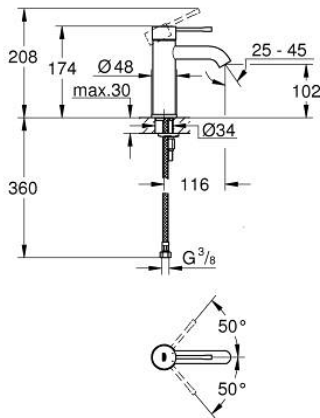

24 172 KF1 ESSENCE ΜΠΑΤΑΡΙΑ ΝΙΠΤΗΡΑ ΜΟΝΟΥ ΜΟΧΛΟΥ 1/2", S-ΜΕΓΕΘΟΣ

ΠΕΡΙΓΡΑΦΗ ΠΡΟΪΟΝΤΟΣ

- Χρώμα: phantom black
- τοποθέτηση μιας οπής
- μεταλλική λαβή
- GROHE SilkMove με κεραμικό μηχανισμό 28 mm
- με περιοριστή θερμοκρασίας
- GROHE EcoJoy - Less water, perfect flow
- μέγιστη παροχή (στα 3 bar): 5 λίτρα/λεπτό
- GROHE AquaGuide φίλτρο
- GROHE FastFixation Plus σύστημα εγκατάστασης
- λείο σώμα
- εύκαμπτοι σωλήνες σύνδεσης
- professional exclusive

24 172 KF1 ESSENCE ΜΠΑΤΑΡΙΑ ΝΙΠΤΗΡΑ ΜΟΝΟΥ ΜΟΧΛΟΥ 1/2", S-ΜΕΓΕΘΟΣ

ΑΝΤΑΛΛΑΚΤΙΚΑ , Μαρτίου 2022 – τώρα

- 1: Λαβή (Αριθμός ανταλλακτικού 46917KF0)
- 2: Δακτύλιος στερέωσης (Αριθμός ανταλλακτικού 46715000)
- 3: Μηχανισμός (Αριθμός ανταλλακτικού 46580000)
- 4: Φίλτρο ροής (Αριθμός ανταλλακτικού 48270000)
- 5: Ροζέτα (Αριθμός ανταλλακτικού 48603KF0)
- 6: Σετ στήριξης (Αριθμός ανταλλακτικού 46645000)
- 7: κλειδί συναρμολόγησης (Αριθμός ανταλλακτικού 19017000)*
- 8: Βαλβίδα push-open (Αριθμός ανταλλακτικού 65807KF0)*