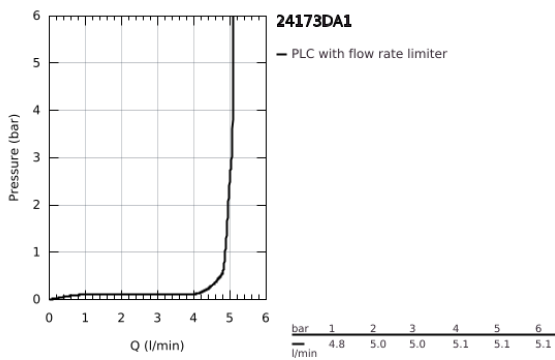

## 24 173 DA1 ESSENCE ΜΙΚΤΗΣ ΝΙΠΤΗΡΑ 1/2" Μ-ΜΕΓΕΘΟΣ

### ΠΕΡΙΓΡΑΦΗ ΠΡΟΪΟΝΤΟΣ

- Χρώμα: warm sunset
- τοποθέτηση μιας οπής
- μεταλλική λαβή
- GROHE SilkMove με κεραμικό μηχανισμό 28 mm
- με περιοριστή θερμοκρασίας
- Φινιρίσμα GROHE LongLife
- GROHE EcoJoy - Less water, perfect flow
- μέγιστη παροχή (στα 3 bar): 5 λίτρα/λεπτό
- GROHE AquaGuide φίλτρο
- GROHE FastFixation Plus σύστημα εγκατάστασης
- περιστρεφόμενο σωληνωτό ρουξούνι με φίλτρο και περιοριστή διακοπής
- adjustable swivel area 0° / 150° / 360°
- σετ αυτόματης βαλβίδας 1 1/4"
- εύκαμπτοι σωλήνες σύνδεσης
- ελάχιστη προτεινόμενη πίεση 1.0 bar
- professional exclusive