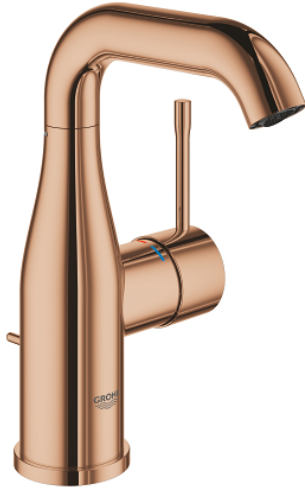

## 24 173 DA1 ESSENCE ΜΙΚΤΗΣ ΝΙΠΤΗΡΑ 1/2" Μ-ΜΕΓΕΘΟΣ

### ΠΕΡΙΓΡΑΦΗ ΠΡΟΪΟΝΤΟΣ

- Χρώμα: warm sunset
- τοποθέτηση μιας οπής
- μεταλλική λαβή
- GROHE SilkMove με κεραμικό μηχανισμό 28 mm
- με περιοριστή θερμοκρασίας
- Φινιρίσμα GROHE LongLife
- GROHE EcoJoy - Less water, perfect flow
- μέγιστη παροχή (στα 3 bar): 5 λίτρα/λεπτό
- GROHE AquaGuide φίλτρο
- GROHE FastFixation Plus σύστημα εγκατάστασης
- περιστρεφόμενο σωληνωτό ρουξούνι με φίλτρο και περιοριστή διακοπής
- adjustable swivel area 0° / 150° / 360°
- σετ αυτόματης βαλβίδας 1 1/4"
- εύκαμπτοι σωλήνες σύνδεσης
- ελάχιστη προτεινόμενη πίεση 1.0 bar
- professional exclusive

### ΑΝΤΑΛΛΑΚΤΙΚΑ , Φεβρουαρίου 2022 – τώρα

- 1: Λαβή (Αριθμός ανταλλακτικού 46919DA0)
  - 2: Μηχανισμός (Αριθμός ανταλλακτικού 46580000)
  - 3: screw ring (Αριθμός ανταλλακτικού 48591000)
  - 4: Σωληνωτό περιστρεφόμενο ρουξούνι (Αριθμός ανταλλακτικού 13373DA0 )
  - 4.1: Φίλτρο ροής (Αριθμός ανταλλακτικού 48270000)
  - 4.2: Δακτύλιος καλύμματος (Αριθμός ανταλλακτικού 0128500M)
  - 4.3: Δακτύλιος ασφάλισης (Αριθμός ανταλλακτικού 4826600M)
  - 5: lift rod (Αριθμός ανταλλακτικού 46739DA0)
  - 6: Ροζέτα (Αριθμός ανταλλακτικού 48603DA0)
  - 7: Σετ στήριξης (Αριθμός ανταλλακτικού 46645000)
  - 8: Βαλβίδα 1 1/4" (Αριθμός ανταλλακτικού 28910DA0)
  - 8.1: Πώμα αυτόματης βαλβίδας (Αριθμός ανταλλακτικού 07182DA0)
  - 8.2: Eccentric rod (Αριθμός ανταλλακτικού 07052000)
  - 9: Σπιράλ σύνδεσης (Αριθμός ανταλλακτικού 46255000)
  - 10: κλειδί συναρμολόγησης (Αριθμός ανταλλακτικού 19017000)\*
  - 11: Eccentric rod (Αριθμός ανταλλακτικού 07341000)\*
- \* Προαιρετικά εξαρτήματα