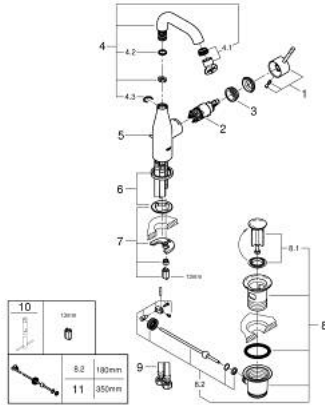

## 24 173 DA1 ESSENCE ΜΙΚΤΗΣ ΝΙΠΤΗΡΑ 1/2" Μ-ΜΕΓΕΘΟΣ

### ΠΕΡΙΓΡΑΦΗ ΠΡΟΪΟΝΤΟΣ

- Χρώμα: warm sunset
- τοποθέτηση μιας οπής
- μεταλλική λαβή
- GROHE SilkMove με κεραμικό μηχανισμό 28 mm
- με περιοριστή θερμοκρασίας
- Φινιρίσμα GROHE LongLife
- GROHE EcoJoy - Less water, perfect flow
- μέγιστη παροχή (στα 3 bar): 5 λίτρα/λεπτό
- GROHE AquaGuide φίλτρο
- GROHE FastFixation Plus σύστημα εγκατάστασης
- περιστρεφόμενο σωληνωτό ρουξούνι με φίλτρο και περιοριστή διακοπής
- adjustable swivel area 0° / 150° / 360°
- σετ αυτόματης βαλβίδας 1 1/4"
- εύκαμπτοι σωλήνες σύνδεσης
- ελάχιστη προτεινόμενη πίεση 1.0 bar
- professional exclusive

### ΑΝΤΑΛΛΑΚΤΙΚΑ , Φεβρουαρίου 2022 – τώρα

- 1: Λαβή (Αριθμός ανταλλακτικού 46919DA0)
  - 2: Μηχανισμός (Αριθμός ανταλλακτικού 46580000)
  - 3: screw ring (Αριθμός ανταλλακτικού 48591000)
  - 4: Σωληνωτό περιστρεφόμενο ρουξούνι (Αριθμός ανταλλακτικού 13373DA0 )
  - 4.1: Φίλτρο ροής (Αριθμός ανταλλακτικού 48270000)
  - 4.2: Δακτύλιος καλύμματος (Αριθμός ανταλλακτικού 0128500M)
  - 4.3: Δακτύλιος ασφάλισης (Αριθμός ανταλλακτικού 4826600M)
  - 5: lift rod (Αριθμός ανταλλακτικού 46739DA0)
  - 6: Ροζέτα (Αριθμός ανταλλακτικού 48603DA0)
  - 7: Σετ στήριξης (Αριθμός ανταλλακτικού 46645000)
  - 8: Βαλβίδα 1 1/4" (Αριθμός ανταλλακτικού 28910DA0)
  - 8.1: Πώμα αυτόματης βαλβίδας (Αριθμός ανταλλακτικού 07182DA0)
  - 8.2: Eccentric rod (Αριθμός ανταλλακτικού 07052000)
  - 9: Σπιράλ σύνδεσης (Αριθμός ανταλλακτικού 46255000)
  - 10: κλειδί συναρμολόγησης (Αριθμός ανταλλακτικού 19017000)\*
  - 11: Eccentric rod (Αριθμός ανταλλακτικού 07341000)\*
- \* Προαιρετικά εξαρτήματα