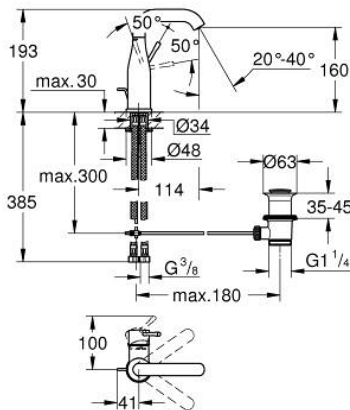

## 24 173 DA1 ESSENCE ΜΙΚΤΗΣ ΝΙΠΤΗΡΑ 1/2" Μ-ΜΕΓΕΘΟΣ

### ΠΕΡΙΓΡΑΦΗ ΠΡΟΪΟΝΤΟΣ

- Χρώμα: warm sunset
- τοποθέτηση μιας οπής
- μεταλλική λαβή
- GROHE SilkMove με κεραμικό μηχανισμό 28 mm
- με περιοριστή θερμοκρασίας
- Φινιρίσμα GROHE LongLife
- GROHE EcoJoy - Less water, perfect flow
- μέγιστη παροχή (στα 3 bar): 5 λίτρα/λεπτό
- GROHE AquaGuide φίλτρο
- GROHE FastFixation Plus σύστημα εγκατάστασης
- περιστρεφόμενο σωληνωτό ρουξούνι με φίλτρο και περιοριστή διακοπής
- adjustable swivel area 0° / 150° / 360°
- σετ αυτόματης βαλβίδας 1 1/4"
- εύκαμπτοι σωλήνες σύνδεσης
- ελάχιστη προτεινόμενη πίεση 1.0 bar
- professional exclusive

### ΑΝΤΑΛΛΑΚΤΙΚΑ , Φεβρουαρίου 2022 – τώρα

- 1: Λαβή (Αριθμός ανταλλακτικού 46919DA0)
  - 2: Μηχανισμός (Αριθμός ανταλλακτικού 46580000)
  - 3: screw ring (Αριθμός ανταλλακτικού 48591000)
  - 4: Σωληνωτό περιστρεφόμενο ρουξούνι (Αριθμός ανταλλακτικού 13373DA0 )
  - 4.1: Φίλτρο ροής (Αριθμός ανταλλακτικού 48270000)
  - 4.2: Δακτύλιος καλύμματος (Αριθμός ανταλλακτικού 0128500M)
  - 4.3: Δακτύλιος ασφάλισης (Αριθμός ανταλλακτικού 4826600M)
  - 5: lift rod (Αριθμός ανταλλακτικού 46739DA0)
  - 6: Ροζέτα (Αριθμός ανταλλακτικού 48603DA0)
  - 7: Σετ στήριξης (Αριθμός ανταλλακτικού 46645000)
  - 8: Βαλβίδα 1 1/4" (Αριθμός ανταλλακτικού 28910DA0)
  - 8.1: Πώμα αυτόματης βαλβίδας (Αριθμός ανταλλακτικού 07182DA0)
  - 8.2: Eccentric rod (Αριθμός ανταλλακτικού 07052000)
  - 9: Σπιράλ σύνδεσης (Αριθμός ανταλλακτικού 46255000)
  - 10: κλειδί συναρμολόγησης (Αριθμός ανταλλακτικού 19017000)\*
  - 11: Eccentric rod (Αριθμός ανταλλακτικού 07341000)\*
- \* Προαιρετικά εξαρτήματα