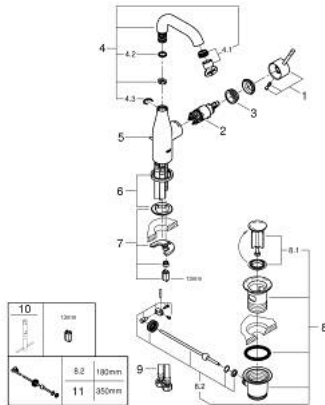

## 24 173 DC1 ESSENCE ΜΙΚΤΗΣ ΝΙΠΤΗΡΑ 1/2" Μ-ΜΕΓΕΘΟΣ

### ΠΕΡΙΓΡΑΦΗ ΠΡΟΪΟΝΤΟΣ

- Χρώμα: supersteel
- τοποθέτηση μιας οπής
- μεταλλική λαβή
- GROHE SilkMove με κεραμικό μηχανισμό 28 mm
- με περιοριστή θερμοκρασίας
- Φινίρισμα GROHE LongLife
- GROHE EcoJoy - Less water, perfect flow
- μέγιστη παροχή (στα 3 bar): 5 λίτρα/λεπτό
- GROHE AquaGuide φίλτρο
- GROHE FastFixation Plus σύστημα εγκατάστασης
- περιστρεφόμενο σωληνωτό ρουζούνι με φίλτρο και περιοριστή διακοπής
- adjustable swivel area 0° / 150° / 360°
- σετ αυτόματης βαλβίδας 1 1/4"
- εύκαμπτοι σωλήνες σύνδεσης
- ελάχιστη προτεινόμενη πίεση 1.0 bar
- professional exclusive

### ΑΝΤΑΛΛΑΚΤΙΚΑ , Φεβρουαρίου 2022 – τώρα

- 1: Λαβή (Αριθμός ανταλλακτικού 46919DC0)
- 2: Μηχανισμός (Αριθμός ανταλλακτικού 46580000)
- 3: screw ring (Αριθμός ανταλλακτικού 48591000)
- 4: Σωληνωτό περιστρεφόμενο ρουξούνι (Αριθμός ανταλλακτικού 13373DC0 )
- 4.1: Φίλτρο ροής (Αριθμός ανταλλακτικού 48270000)
- 4.2: Δακτύλιος καλύμματος (Αριθμός ανταλλακτικού 0128500M)
- 4.3: Δακτύλιος ασφάλισης (Αριθμός ανταλλακτικού 4826600M)
- 5: Pop-up rod (Αριθμός ανταλλακτικού 46739EN0)
- 6: Ροζέτα (Αριθμός ανταλλακτικού 48603DC0)
- 7: Σετ στήριξης (Αριθμός ανταλλακτικού 46645000)
- 8: Βαλβίδα 1 1/4" (Αριθμός ανταλλακτικού 28910DC0)
- 8.1: Πώμα αυτόματης βαλβίδας (Αριθμός ανταλλακτικού 07182DC0)
- 8.2: Σετ οριζόντιας βέργας (Αριθμός ανταλλακτικού 07052000)
- 9: Σπιράλ σύνδεσης (Αριθμός ανταλλακτικού 46255000)
- 10: κλειδί συναρμολόγησης (Αριθμός ανταλλακτικού 19017000)\*
- 11: Eccentric rod (Αριθμός ανταλλακτικού 07341000)\*