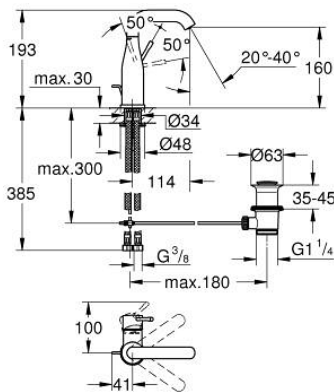

## 24 173 DC1 ESSENCE ΜΙΚΤΗΣ ΝΙΠΤΗΡΑ 1/2" Μ-ΜΕΓΕΘΟΣ

### ΠΕΡΙΓΡΑΦΗ ΠΡΟΪΟΝΤΟΣ

- Χρώμα: supersteel
- τοποθέτηση μιας οπής
- μεταλλική λαβή
- GROHE SilkMove με κεραμικό μηχανισμό 28 mm
- με περιοριστή θερμοκρασίας
- Φινίρισμα GROHE LongLife
- GROHE EcoJoy - Less water, perfect flow
- μέγιστη παροχή (στα 3 bar): 5 λίτρα/λεπτό
- GROHE AquaGuide φίλτρο
- GROHE FastFixation Plus σύστημα εγκατάστασης
- περιστρεφόμενο σωληνωτό ρουζούνι με φίλτρο και περιοριστή διακοπής
- adjustable swivel area 0° / 150° / 360°
- σετ αυτόματης βαλβίδας 1 1/4"
- εύκαμπτοι σωλήνες σύνδεσης
- ελάχιστη προτεινόμενη πίεση 1.0 bar
- professional exclusive

### ΑΝΤΑΛΛΑΚΤΙΚΑ , Φεβρουαρίου 2022 – τώρα

- 1: Λαβή (Αριθμός ανταλλακτικού 46919DC0)
- 2: Μηχανισμός (Αριθμός ανταλλακτικού 46580000)
- 3: screw ring (Αριθμός ανταλλακτικού 48591000)
- 4: Σωληνωτό περιστρεφόμενο ρουξούνι (Αριθμός ανταλλακτικού 13373DC0 )
- 4.1: Φίλτρο ροής (Αριθμός ανταλλακτικού 48270000)
- 4.2: Δακτύλιος καλύμματος (Αριθμός ανταλλακτικού 0128500M)
- 4.3: Δακτύλιος ασφάλισης (Αριθμός ανταλλακτικού 4826600M)
- 5: Pop-up rod (Αριθμός ανταλλακτικού 46739EN0)
- 6: Ροζέτα (Αριθμός ανταλλακτικού 48603DC0)
- 7: Σετ στήριξης (Αριθμός ανταλλακτικού 46645000)
- 8: Βαλβίδα 1 1/4" (Αριθμός ανταλλακτικού 28910DC0)
- 8.1: Πώμα αυτόματης βαλβίδας (Αριθμός ανταλλακτικού 07182DC0)
- 8.2: Σετ οριζόντιας βέργας (Αριθμός ανταλλακτικού 07052000)
- 9: Σπιράλ σύνδεσης (Αριθμός ανταλλακτικού 46255000)
- 10: κλειδί συναρμολόγησης (Αριθμός ανταλλακτικού 19017000)\*
- 11: Eccentric rod (Αριθμός ανταλλακτικού 07341000)\*