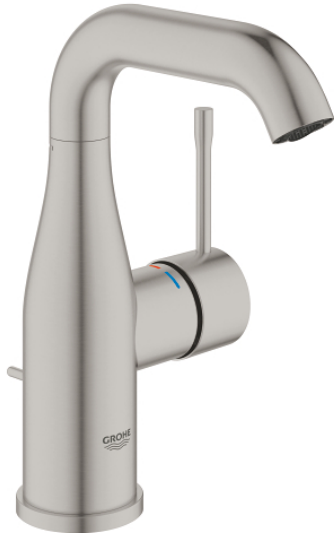

## 24 173 DC1 ESSENCE ΜΙΚΤΗΣ ΝΙΠΤΗΡΑ 1/2" Μ-ΜΕΓΕΘΟΣ

### ΠΕΡΙΓΡΑΦΗ ΠΡΟΪΟΝΤΟΣ

- Χρώμα: supersteel
- τοποθέτηση μιας οπής
- μεταλλική λαβή
- GROHE SilkMove με κεραμικό μηχανισμό 28 mm
- με περιοριστή θερμοκρασίας
- Φινίρισμα GROHE LongLife
- GROHE EcoJoy - Less water, perfect flow
- μέγιστη παροχή (στα 3 bar): 5 λίτρα/λεπτό
- GROHE AquaGuide φίλτρο
- GROHE FastFixation Plus σύστημα εγκατάστασης
- περιστρεφόμενο σωληνωτό ρουζούνι με φίλτρο και περιοριστή διακοπής
- adjustable swivel area 0° / 150° / 360°
- σετ αυτόματης βαλβίδας 1 1/4"
- εύκαμπτοι σωλήνες σύνδεσης
- ελάχιστη προτεινόμενη πίεση 1.0 bar
- professional exclusive

### ΑΝΤΑΛΛΑΚΤΙΚΑ , Φεβρουαρίου 2022 – τώρα

- 1: Λαβή (Αριθμός ανταλλακτικού 46919DC0)
- 2: Μηχανισμός (Αριθμός ανταλλακτικού 46580000)
- 3: screw ring (Αριθμός ανταλλακτικού 48591000)
- 4: Σωληνωτό περιστρεφόμενο ρουξούνι (Αριθμός ανταλλακτικού 13373DC0 )
- 4.1: Φίλτρο ροής (Αριθμός ανταλλακτικού 48270000)
- 4.2: Δακτύλιος καλύμματος (Αριθμός ανταλλακτικού 0128500M)
- 4.3: Δακτύλιος ασφάλισης (Αριθμός ανταλλακτικού 4826600M)
- 5: Pop-up rod (Αριθμός ανταλλακτικού 46739EN0)
- 6: Ροζέτα (Αριθμός ανταλλακτικού 48603DC0)
- 7: Σετ στήριξης (Αριθμός ανταλλακτικού 46645000)
- 8: Βαλβίδα 1 1/4" (Αριθμός ανταλλακτικού 28910DC0)
- 8.1: Πώμα αυτόματης βαλβίδας (Αριθμός ανταλλακτικού 07182DC0)
- 8.2: Σετ οριζόντιας βέργας (Αριθμός ανταλλακτικού 07052000)
- 9: Σπιράλ σύνδεσης (Αριθμός ανταλλακτικού 46255000)
- 10: κλειδί συναρμολόγησης (Αριθμός ανταλλακτικού 19017000)\*
- 11: Eccentric rod (Αριθμός ανταλλακτικού 07341000)\*