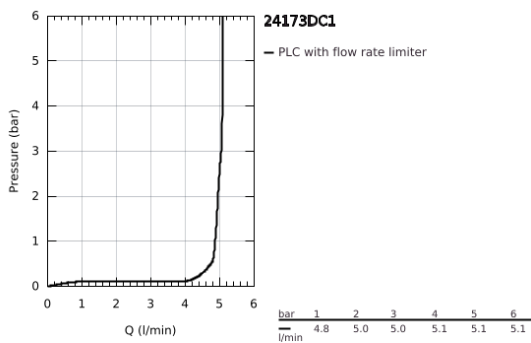

## 24 173 DC1 ESSENCE ΜΙΚΤΗΣ ΝΙΠΤΗΡΑ 1/2" Μ-ΜΕΓΕΘΟΣ

### ΠΕΡΙΓΡΑΦΗ ΠΡΟΪΟΝΤΟΣ

- Χρώμα: supersteel
- τοποθέτηση μιας οπής
- μεταλλική λαβή
- GROHE SilkMove με κεραμικό μηχανισμό 28 mm
- με περιοριστή θερμοκρασίας
- Φινίρισμα GROHE LongLife
- GROHE EcoJoy - Less water, perfect flow
- μέγιστη παροχή (στα 3 bar): 5 λίτρα/λεπτό
- GROHE AquaGuide φίλτρο
- GROHE FastFixation Plus σύστημα εγκατάστασης
- περιστρεφόμενο σωληνωτό ρουζούνι με φίλτρο και περιοριστή διακοπής
- adjustable swivel area 0° / 150° / 360°
- σετ αυτόματης βαλβίδας 1 1/4"
- εύκαμπτοι σωλήνες σύνδεσης
- ελάχιστη προτεινόμενη πίεση 1.0 bar
- professional exclusive