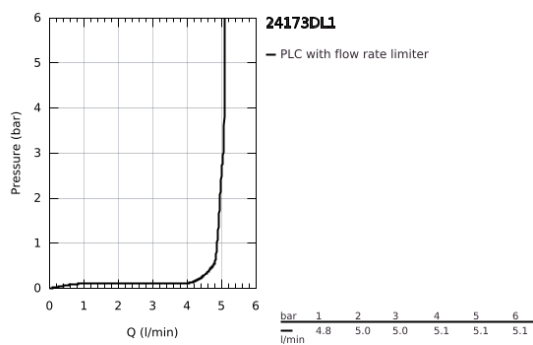

24 173 DL1 ESSENCE ΜΙΚΤΗΣ ΝΙΠΤΗΡΑ 1/2" Μ-ΜΕΓΕΘΟΣ

ΠΕΡΙΓΡΑΦΗ ΠΡΟΪΟΝΤΟΣ

- Χρώμα: brushed warm sunset
- τοποθέτηση μιας οπής
- μεταλλική λαβή
- GROHE SilkMove με κεραμικό μηχανισμό 28 mm
- με περιοριστή θερμοκρασίας
- Φινίρισμα GROHE LongLife
- GROHE EcoJoy - Less water, perfect flow
- μέγιστη παροχή (στα 3 bar): 5 λίτρα/λεπτό
- GROHE AquaGuide φίλτρο
- GROHE FastFixation Plus σύστημα εγκατάστασης
- περιστρεφόμενο σωληνωτό ρουζούνι με φίλτρο και περιοριστή διακοπής
- adjustable swivel area 0° / 150° / 360°
- σετ αυτόματης βαλβίδας 1 1/4"
- εύκαμπτοι σωλήνες σύνδεσης
- ελάχιστη προτεινόμενη πίεση 1.0 bar
- professional exclusive

24 173 DL1 ESSENCE ΜΙΚΤΗΣ ΝΙΠΤΗΡΑ 1/2" Μ-ΜΕΓΕΘΟΣ

ΑΝΤΑΛΛΑΚΤΙΚΑ , Φεβρουαρίου 2022 – τώρα

- 1: Λαβή (Αριθμός ανταλλακτικού 46919DL0)
- 2: Μηχανισμός (Αριθμός ανταλλακτικού 46580000)
- 3: screw ring (Αριθμός ανταλλακτικού 48591000)
- 4: Σωληνωτό περιστρεφόμενο ρουξούνι (Αριθμός ανταλλακτικού 13373DL0)
- 4.1: Φίλτρο ροής (Αριθμός ανταλλακτικού 48270000)
- 4.2: Δακτύλιος καλύμματος (Αριθμός ανταλλακτικού 0128500M)
- 4.3: Δακτύλιος ασφάλισης (Αριθμός ανταλλακτικού 4826600M)
- 5: lift rod (Αριθμός ανταλλακτικού 46739DL0)
- 6: Ροζέτα (Αριθμός ανταλλακτικού 48603DL0)
- 7: Σετ στήριξης (Αριθμός ανταλλακτικού 46645000)
- 8: Βαλβίδα 1 1/4" (Αριθμός ανταλλακτικού 28910DL0)
- 8.1: Πώμα αυτόματης βαλβίδας (Αριθμός ανταλλακτικού 07182DL0)
- 8.2: Eccentric rod (Αριθμός ανταλλακτικού 07052000)
- 9: Σπιράλ σύνδεσης (Αριθμός ανταλλακτικού 46255000)
- 10: κλειδί συναρμολόγησης (Αριθμός ανταλλακτικού 19017000)*
- 11: Eccentric rod (Αριθμός ανταλλακτικού 07341000)*