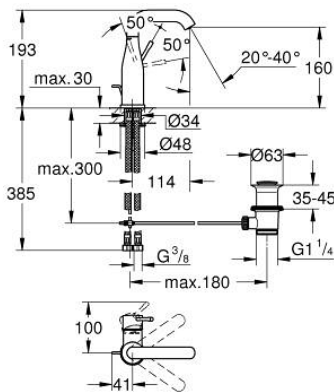

24 173 DL1 ESSENCE ΜΙΚΤΗΣ ΝΙΠΤΗΡΑ 1/2" Μ-ΜΕΓΕΘΟΣ

ΠΕΡΙΓΡΑΦΗ ΠΡΟΪΟΝΤΟΣ

- Χρώμα: brushed warm sunset
- τοποθέτηση μιας οπής
- μεταλλική λαβή
- GROHE SilkMove με κεραμικό μηχανισμό 28 mm
- με περιοριστή θερμοκρασίας
- Φινίρισμα GROHE LongLife
- GROHE EcoJoy - Less water, perfect flow
- μέγιστη παροχή (στα 3 bar): 5 λίτρα/λεπτό
- GROHE AquaGuide φίλτρο
- GROHE FastFixation Plus σύστημα εγκατάστασης
- περιστρεφόμενο σωληνωτό ρουζούνι με φίλτρο και περιοριστή διακοπής
- adjustable swivel area 0° / 150° / 360°
- σετ αυτόματης βαλβίδας 1 1/4"
- εύκαμπτοι σωλήνες σύνδεσης
- ελάχιστη προτεινόμενη πίεση 1.0 bar
- professional exclusive

24 173 DL1 ESSENCE ΜΙΚΤΗΣ ΝΙΠΤΗΡΑ 1/2" Μ-ΜΕΓΕΘΟΣ

ΑΝΤΑΛΛΑΚΤΙΚΑ , Φεβρουαρίου 2022 – τώρα

- 1: Λαβή (Αριθμός ανταλλακτικού 46919DL0)
- 2: Μηχανισμός (Αριθμός ανταλλακτικού 46580000)
- 3: screw ring (Αριθμός ανταλλακτικού 48591000)
- 4: Σωληνωτό περιστρεφόμενο ρουξούνι (Αριθμός ανταλλακτικού 13373DL0)
- 4.1: Φίλτρο ροής (Αριθμός ανταλλακτικού 48270000)
- 4.2: Δακτύλιος καλύμματος (Αριθμός ανταλλακτικού 0128500M)
- 4.3: Δακτύλιος ασφάλισης (Αριθμός ανταλλακτικού 4826600M)
- 5: lift rod (Αριθμός ανταλλακτικού 46739DL0)
- 6: Ροζέτα (Αριθμός ανταλλακτικού 48603DL0)
- 7: Σετ στήριξης (Αριθμός ανταλλακτικού 46645000)
- 8: Βαλβίδα 1 1/4" (Αριθμός ανταλλακτικού 28910DL0)
- 8.1: Πώμα αυτόματης βαλβίδας (Αριθμός ανταλλακτικού 07182DL0)
- 8.2: Eccentric rod (Αριθμός ανταλλακτικού 07052000)
- 9: Σπιράλ σύνδεσης (Αριθμός ανταλλακτικού 46255000)
- 10: κλειδί συναρμολόγησης (Αριθμός ανταλλακτικού 19017000)*
- 11: Eccentric rod (Αριθμός ανταλλακτικού 07341000)*