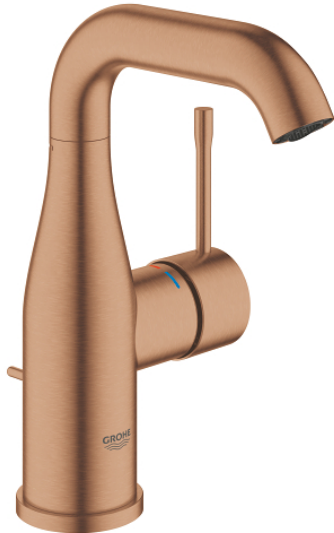

24 173 DL1 ESSENCE ΜΙΚΤΗΣ ΝΙΠΤΗΡΑ 1/2" Μ-ΜΕΓΕΘΟΣ

ΠΕΡΙΓΡΑΦΗ ΠΡΟΪΟΝΤΟΣ

- Χρώμα: brushed warm sunset
- τοποθέτηση μιας οπής
- μεταλλική λαβή
- GROHE SilkMove με κεραμικό μηχανισμό 28 mm
- με περιοριστή θερμοκρασίας
- Φινίρισμα GROHE LongLife
- GROHE EcoJoy - Less water, perfect flow
- μέγιστη παροχή (στα 3 bar): 5 λίτρα/λεπτό
- GROHE AquaGuide φίλτρο
- GROHE FastFixation Plus σύστημα εγκατάστασης
- περιστρεφόμενο σωληνωτό ρουζούνι με φίλτρο και περιοριστή διακοπής
- adjustable swivel area 0° / 150° / 360°
- σετ αυτόματης βαλβίδας 1 1/4"
- εύκαμπτοι σωλήνες σύνδεσης
- ελάχιστη προτεινόμενη πίεση 1.0 bar
- professional exclusive

24 173 DL1 ESSENCE ΜΙΚΤΗΣ ΝΙΠΤΗΡΑ 1/2" Μ-ΜΕΓΕΘΟΣ

ΑΝΤΑΛΛΑΚΤΙΚΑ , Φεβρουαρίου 2022 – τώρα

- 1: Λαβή (Αριθμός ανταλλακτικού 46919DL0)
- 2: Μηχανισμός (Αριθμός ανταλλακτικού 46580000)
- 3: screw ring (Αριθμός ανταλλακτικού 48591000)
- 4: Σωληνωτό περιστρεφόμενο ρουξούνι (Αριθμός ανταλλακτικού 13373DL0)
- 4.1: Φίλτρο ροής (Αριθμός ανταλλακτικού 48270000)
- 4.2: Δακτύλιος καλύμματος (Αριθμός ανταλλακτικού 0128500M)
- 4.3: Δακτύλιος ασφάλισης (Αριθμός ανταλλακτικού 4826600M)
- 5: lift rod (Αριθμός ανταλλακτικού 46739DL0)
- 6: Ροζέτα (Αριθμός ανταλλακτικού 48603DL0)
- 7: Σετ στήριξης (Αριθμός ανταλλακτικού 46645000)
- 8: Βαλβίδα 1 1/4" (Αριθμός ανταλλακτικού 28910DL0)
- 8.1: Πώμα αυτόματης βαλβίδας (Αριθμός ανταλλακτικού 07182DL0)
- 8.2: Eccentric rod (Αριθμός ανταλλακτικού 07052000)
- 9: Σπιράλ σύνδεσης (Αριθμός ανταλλακτικού 46255000)
- 10: κλειδί συναρμολόγησης (Αριθμός ανταλλακτικού 19017000)*
- 11: Eccentric rod (Αριθμός ανταλλακτικού 07341000)*