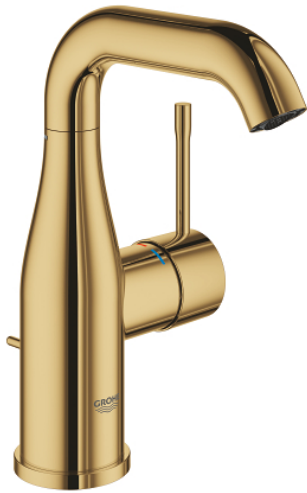

24 173 GL1 ESSENCE ΜΙΚΤΗΣ ΝΙΠΤΗΡΑ 1/2" Μ-ΜΕΓΕΘΟΣ

ΠΕΡΙΓΡΑΦΗ ΠΡΟΪΟΝΤΟΣ

- Χρώμα: cool sunrise
- τοποθέτηση μιας οπής
- μεταλλική λαβή
- GROHE SilkMove με κεραμικό μηχανισμό 28 mm
- με περιοριστή θερμοκρασίας
- Φινιρίσμα GROHE LongLife
- GROHE EcoJoy - Less water, perfect flow
- μέγιστη παροχή (στα 3 bar): 5 λίτρα/λεπτό
- GROHE AquaGuide φίλτρο
- GROHE FastFixation Plus σύστημα εγκατάστασης
- περιστρεφόμενο σωληνωτό ρουξούνι με φίλτρο και περιοριστή διακοπής
- adjustable swivel area 0° / 150° / 360°
- σετ αυτόματης βαλβίδας 1 1/4"
- εύκαμπτοι σωλήνες σύνδεσης
- ελάχιστη προτεινόμενη πίεση 1.0 bar
- professional exclusive

24 173 GL1 ESSENCE ΜΙΚΤΗΣ ΝΙΠΤΗΡΑ 1/2" Μ-ΜΕΓΕΘΟΣ

ΑΝΤΑΛΛΑΚΤΙΚΑ , Φεβρουαρίου 2022 – τώρα

- 1: Λαβή (Αριθμός ανταλλακτικού 46919GL0)
- 2: Μηχανισμός (Αριθμός ανταλλακτικού 46580000)
- 3: screw ring (Αριθμός ανταλλακτικού 48591000)
- 4: Σωληνωτό περιστρεφόμενο ρουξούνι (Αριθμός ανταλλακτικού 13373GL0)
- 4.1: Φίλτρο ροής (Αριθμός ανταλλακτικού 48270000)
- 4.2: Δακτύλιος καλύμματος (Αριθμός ανταλλακτικού 0128500M)
- 4.3: Δακτύλιος ασφάλισης (Αριθμός ανταλλακτικού 4826600M)
- 5: lift rod (Αριθμός ανταλλακτικού 46739GL0)
- 6: Ροζέτα (Αριθμός ανταλλακτικού 48603GL0)
- 7: Σετ στήριξης (Αριθμός ανταλλακτικού 46645000)
- 8: Βαλβίδα 1 1/4" (Αριθμός ανταλλακτικού 28910GL0)
- 8.1: Πώμα αυτόματης βαλβίδας (Αριθμός ανταλλακτικού 07182GL0)
- 8.2: Eccentric rod (Αριθμός ανταλλακτικού 07052000)
- 9: Σπιράλ σύνδεσης (Αριθμός ανταλλακτικού 46255000)
- 10: κλειδί συναρμολόγησης (Αριθμός ανταλλακτικού 19017000)*
- 11: Eccentric rod (Αριθμός ανταλλακτικού 07341000)*