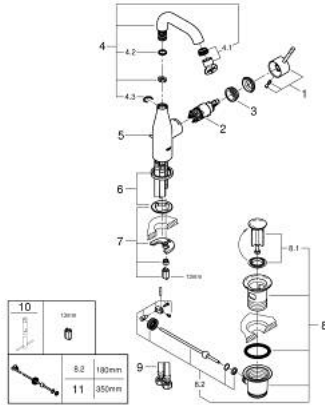

24 173 GL1 ESSENCE ΜΙΚΤΗΣ ΝΙΠΤΗΡΑ 1/2" Μ-ΜΕΓΕΘΟΣ

ΠΕΡΙΓΡΑΦΗ ΠΡΟΪΟΝΤΟΣ

- Χρώμα: cool sunrise
- τοποθέτηση μιας οπής
- μεταλλική λαβή
- GROHE SilkMove με κεραμικό μηχανισμό 28 mm
- με περιοριστή θερμοκρασίας
- Φινιρίσμα GROHE LongLife
- GROHE EcoJoy - Less water, perfect flow
- μέγιστη παροχή (στα 3 bar): 5 λίτρα/λεπτό
- GROHE AquaGuide φίλτρο
- GROHE FastFixation Plus σύστημα εγκατάστασης
- περιστρεφόμενο σωληνωτό ρουξούνι με φίλτρο και περιοριστή διακοπής
- adjustable swivel area 0° / 150° / 360°
- σετ αυτόματης βαλβίδας 1 1/4"
- εύκαμπτοι σωλήνες σύνδεσης
- ελάχιστη προτεινόμενη πίεση 1.0 bar
- professional exclusive

24 173 GL1 ESSENCE ΜΙΚΤΗΣ ΝΙΠΤΗΡΑ 1/2" Μ-ΜΕΓΕΘΟΣ

ΑΝΤΑΛΛΑΚΤΙΚΑ , Φεβρουαρίου 2022 – τώρα

- 1: Λαβή (Αριθμός ανταλλακτικού 46919GL0)
- 2: Μηχανισμός (Αριθμός ανταλλακτικού 46580000)
- 3: screw ring (Αριθμός ανταλλακτικού 48591000)
- 4: Σωληνωτό περιστρεφόμενο ρουξούνι (Αριθμός ανταλλακτικού 13373GL0)
- 4.1: Φίλτρο ροής (Αριθμός ανταλλακτικού 48270000)
- 4.2: Δακτύλιος καλύμματος (Αριθμός ανταλλακτικού 0128500M)
- 4.3: Δακτύλιος ασφάλισης (Αριθμός ανταλλακτικού 4826600M)
- 5: lift rod (Αριθμός ανταλλακτικού 46739GL0)
- 6: Ροζέτα (Αριθμός ανταλλακτικού 48603GL0)
- 7: Σετ στήριξης (Αριθμός ανταλλακτικού 46645000)
- 8: Βαλβίδα 1 1/4" (Αριθμός ανταλλακτικού 28910GL0)
- 8.1: Πώμα αυτόματης βαλβίδας (Αριθμός ανταλλακτικού 07182GL0)
- 8.2: Eccentric rod (Αριθμός ανταλλακτικού 07052000)
- 9: Σπιράλ σύνδεσης (Αριθμός ανταλλακτικού 46255000)
- 10: κλειδί συναρμολόγησης (Αριθμός ανταλλακτικού 19017000)*
- 11: Eccentric rod (Αριθμός ανταλλακτικού 07341000)*