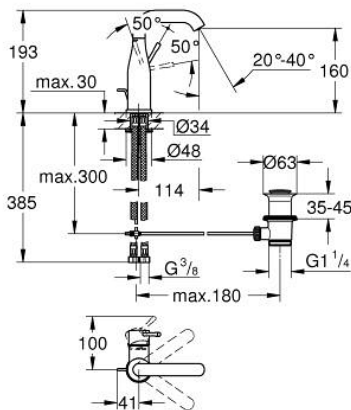

24 173 GL1 ESSENCE ΜΙΚΤΗΣ ΝΙΠΤΗΡΑ 1/2" Μ-ΜΕΓΕΘΟΣ

ΠΕΡΙΓΡΑΦΗ ΠΡΟΪΟΝΤΟΣ

- Χρώμα: cool sunrise
- τοποθέτηση μιας οπής
- μεταλλική λαβή
- GROHE SilkMove με κεραμικό μηχανισμό 28 mm
- με περιοριστή θερμοκρασίας
- Φινιρίσμα GROHE LongLife
- GROHE EcoJoy - Less water, perfect flow
- μέγιστη παροχή (στα 3 bar): 5 λίτρα/λεπτό
- GROHE AquaGuide φίλτρο
- GROHE FastFixation Plus σύστημα εγκατάστασης
- περιστρεφόμενο σωληνωτό ρουξούνι με φίλτρο και περιοριστή διακοπής
- adjustable swivel area 0° / 150° / 360°
- σετ αυτόματης βαλβίδας 1 1/4"
- εύκαμπτοι σωλήνες σύνδεσης
- ελάχιστη προτεινόμενη πίεση 1.0 bar
- professional exclusive

24 173 GL1 ESSENCE ΜΙΚΤΗΣ ΝΙΠΤΗΡΑ 1/2" Μ-ΜΕΓΕΘΟΣ

ΑΝΤΑΛΛΑΚΤΙΚΑ , Φεβρουαρίου 2022 – τώρα

- 1: Λαβή (Αριθμός ανταλλακτικού 46919GL0)
- 2: Μηχανισμός (Αριθμός ανταλλακτικού 46580000)
- 3: screw ring (Αριθμός ανταλλακτικού 48591000)
- 4: Σωληνωτό περιστρεφόμενο ρουξούνι (Αριθμός ανταλλακτικού 13373GL0)
- 4.1: Φίλτρο ροής (Αριθμός ανταλλακτικού 48270000)
- 4.2: Δακτύλιος καλύμματος (Αριθμός ανταλλακτικού 0128500M)
- 4.3: Δακτύλιος ασφάλισης (Αριθμός ανταλλακτικού 4826600M)
- 5: lift rod (Αριθμός ανταλλακτικού 46739GL0)
- 6: Ροζέτα (Αριθμός ανταλλακτικού 48603GL0)
- 7: Σετ στήριξης (Αριθμός ανταλλακτικού 46645000)
- 8: Βαλβίδα 1 1/4" (Αριθμός ανταλλακτικού 28910GL0)
- 8.1: Πώμα αυτόματης βαλβίδας (Αριθμός ανταλλακτικού 07182GL0)
- 8.2: Eccentric rod (Αριθμός ανταλλακτικού 07052000)
- 9: Σπιράλ σύνδεσης (Αριθμός ανταλλακτικού 46255000)
- 10: κλειδί συναρμολόγησης (Αριθμός ανταλλακτικού 19017000)*
- 11: Eccentric rod (Αριθμός ανταλλακτικού 07341000)*