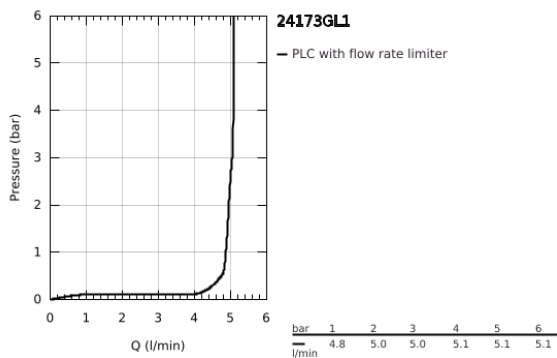

24 173 GL1 ESSENCE ΜΙΚΤΗΣ ΝΙΠΤΗΡΑ 1/2" Μ-ΜΕΓΕΘΟΣ

ΠΕΡΙΓΡΑΦΗ ΠΡΟΪΟΝΤΟΣ

- Χρώμα: cool sunrise
- τοποθέτηση μιας οπής
- μεταλλική λαβή
- GROHE SilkMove με κεραμικό μηχανισμό 28 mm
- με περιοριστή θερμοκρασίας
- Φινιρίσμα GROHE LongLife
- GROHE EcoJoy - Less water, perfect flow
- μέγιστη παροχή (στα 3 bar): 5 λίτρα/λεπτό
- GROHE AquaGuide φίλτρο
- GROHE FastFixation Plus σύστημα εγκατάστασης
- περιστρεφόμενο σωληνωτό ρουξούνι με φίλτρο και περιοριστή διακοπής
- adjustable swivel area 0° / 150° / 360°
- σετ αυτόματης βαλβίδας 1 1/4"
- εύκαμπτοι σωλήνες σύνδεσης
- ελάχιστη προτεινόμενη πίεση 1.0 bar
- professional exclusive

24 173 GL1 ESSENCE ΜΙΚΤΗΣ ΝΙΠΤΗΡΑ 1/2" Μ-ΜΕΓΕΘΟΣ

ΑΝΤΑΛΛΑΚΤΙΚΑ , Φεβρουαρίου 2022 – τώρα

- 1: Λαβή (Αριθμός ανταλλακτικού 46919GL0)
- 2: Μηχανισμός (Αριθμός ανταλλακτικού 46580000)
- 3: screw ring (Αριθμός ανταλλακτικού 48591000)
- 4: Σωληνωτό περιστρεφόμενο ρουξούνι (Αριθμός ανταλλακτικού 13373GL0)
- 4.1: Φίλτρο ροής (Αριθμός ανταλλακτικού 48270000)
- 4.2: Δακτύλιος καλύμματος (Αριθμός ανταλλακτικού 0128500M)
- 4.3: Δακτύλιος ασφάλισης (Αριθμός ανταλλακτικού 4826600M)
- 5: lift rod (Αριθμός ανταλλακτικού 46739GL0)
- 6: Ροζέτα (Αριθμός ανταλλακτικού 48603GL0)
- 7: Σετ στήριξης (Αριθμός ανταλλακτικού 46645000)
- 8: Βαλβίδα 1 1/4" (Αριθμός ανταλλακτικού 28910GL0)
- 8.1: Πώμα αυτόματης βαλβίδας (Αριθμός ανταλλακτικού 07182GL0)
- 8.2: Eccentric rod (Αριθμός ανταλλακτικού 07052000)
- 9: Σπιράλ σύνδεσης (Αριθμός ανταλλακτικού 46255000)
- 10: κλειδί συναρμολόγησης (Αριθμός ανταλλακτικού 19017000)*
- 11: Eccentric rod (Αριθμός ανταλλακτικού 07341000)*