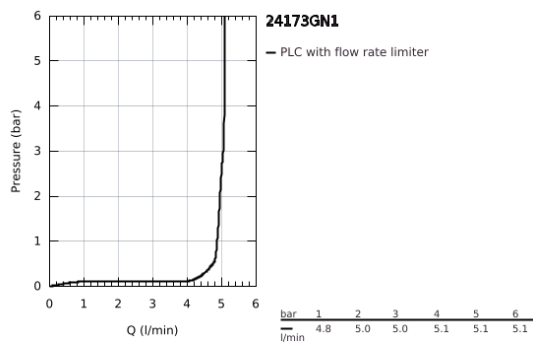

24 173 GN1 ESSENCE ΜΙΚΤΗΣ ΝΙΠΤΗΡΑ 1/2" Μ-ΜΕΓΕΘΟΣ

ΠΕΡΙΓΡΑΦΗ ΠΡΟΪΟΝΤΟΣ

- Χρώμα: brushed cool sunrise
- τοποθέτηση μιας οπής
- μεταλλική λαβή
- GROHE SilkMove με κεραμικό μηχανισμό 28 mm
- με περιοριστή θερμοκρασίας
- Φινίρισμα GROHE LongLife
- GROHE EcoJoy - Less water, perfect flow
- μέγιστη παροχή (στα 3 bar): 5 λίτρα/λεπτό
- GROHE AquaGuide φίλτρο
- GROHE FastFixation Plus σύστημα εγκατάστασης
- περιστρεφόμενο σωληνωτό ρουζούνι με φίλτρο και περιοριστή διακοπής
- adjustable swivel area 0° / 150° / 360°
- σετ αυτόματης βαλβίδας 1 1/4"
- εύκαμπτοι σωλήνες σύνδεσης
- ελάχιστη προτεινόμενη πίεση 1.0 bar
- professional exclusive

24 173 GN1 ESSENCE ΜΙΚΤΗΣ ΝΙΠΤΗΡΑ 1/2" Μ-ΜΕΓΕΘΟΣ

ΑΝΤΑΛΛΑΚΤΙΚΑ , Φεβρουαρίου 2022 – τώρα

- 1: Λαβή (Αριθμός ανταλλακτικού 46919GN0)
- 2: Μηχανισμός (Αριθμός ανταλλακτικού 46580000)
- 3: screw ring (Αριθμός ανταλλακτικού 48591000)
- 4: Σωληνωτό περιστρεφόμενο ρουξούνι (Αριθμός ανταλλακτικού 13373GN0)
- 4.1: Φίλτρο ροής (Αριθμός ανταλλακτικού 48270000)
- 4.2: Δακτύλιος καλύμματος (Αριθμός ανταλλακτικού 0128500M)
- 4.3: Δακτύλιος ασφάλισης (Αριθμός ανταλλακτικού 4826600M)
- 5: Pop-up rod (Αριθμός ανταλλακτικού 46739GN0)
- 6: Ροζέτα (Αριθμός ανταλλακτικού 48603GN0)
- 7: Σετ στήριξης (Αριθμός ανταλλακτικού 46645000)
- 8: Βαλβίδα 1 1/4" (Αριθμός ανταλλακτικού 28910GN0)
- 8.1: Πώμα αυτόματης βαλβίδας (Αριθμός ανταλλακτικού 07182GN0)
- 8.2: Eccentric rod (Αριθμός ανταλλακτικού 07052000)
- 9: Σπιράλ σύνδεσης (Αριθμός ανταλλακτικού 46255000)
- 10: κλειδί συναρμολόγησης (Αριθμός ανταλλακτικού 19017000)*
- 11: Eccentric rod (Αριθμός ανταλλακτικού 07341000)*