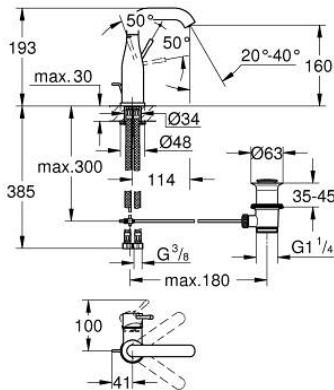

24 173 GN1 ESSENCE ΜΙΚΤΗΣ ΝΙΠΤΗΡΑ 1/2" Μ-ΜΕΓΕΘΟΣ

ΠΕΡΙΓΡΑΦΗ ΠΡΟΪΟΝΤΟΣ

- Χρώμα: brushed cool sunrise
- τοποθέτηση μιας οπής
- μεταλλική λαβή
- GROHE SilkMove με κεραμικό μηχανισμό 28 mm
- με περιοριστή θερμοκρασίας
- Φινίρισμα GROHE LongLife
- GROHE EcoJoy - Less water, perfect flow
- μέγιστη παροχή (στα 3 bar): 5 λίτρα/λεπτό
- GROHE AquaGuide φίλτρο
- GROHE FastFixation Plus σύστημα εγκατάστασης
- περιστρεφόμενο σωληνωτό ρουζούνι με φίλτρο και περιοριστή διακοπής
- adjustable swivel area 0° / 150° / 360°
- σετ αυτόματης βαλβίδας 1 1/4"
- εύκαμπτοι σωλήνες σύνδεσης
- ελάχιστη προτεινόμενη πίεση 1.0 bar
- professional exclusive

24 173 GN1 ESSENCE ΜΙΚΤΗΣ ΝΙΠΤΗΡΑ 1/2" Μ-ΜΕΓΕΘΟΣ

ΑΝΤΑΛΛΑΚΤΙΚΑ , Φεβρουαρίου 2022 – τώρα

- 1: Λαβή (Αριθμός ανταλλακτικού 46919GN0)
- 2: Μηχανισμός (Αριθμός ανταλλακτικού 46580000)
- 3: screw ring (Αριθμός ανταλλακτικού 48591000)
- 4: Σωληνωτό περιστρεφόμενο ρουξούνι (Αριθμός ανταλλακτικού 13373GN0)
- 4.1: Φίλτρο ροής (Αριθμός ανταλλακτικού 48270000)
- 4.2: Δακτύλιος καλύμματος (Αριθμός ανταλλακτικού 0128500M)
- 4.3: Δακτύλιος ασφάλισης (Αριθμός ανταλλακτικού 4826600M)
- 5: Pop-up rod (Αριθμός ανταλλακτικού 46739GN0)
- 6: Ροζέτα (Αριθμός ανταλλακτικού 48603GN0)
- 7: Σετ στήριξης (Αριθμός ανταλλακτικού 46645000)
- 8: Βαλβίδα 1 1/4" (Αριθμός ανταλλακτικού 28910GN0)
- 8.1: Πώμα αυτόματης βαλβίδας (Αριθμός ανταλλακτικού 07182GN0)
- 8.2: Eccentric rod (Αριθμός ανταλλακτικού 07052000)
- 9: Σπιράλ σύνδεσης (Αριθμός ανταλλακτικού 46255000)
- 10: κλειδί συναρμολόγησης (Αριθμός ανταλλακτικού 19017000)*
- 11: Eccentric rod (Αριθμός ανταλλακτικού 07341000)*