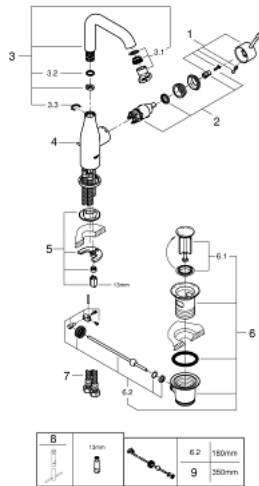

24 174 001 ESSENCE ΜΙΚΤΗΣ ΝΙΠΤΗΡΑ 1/2" ΜΕΓΕΘΟΣ L

ΑΝΤΑΛΛΑΚΤΙΚΑ , Αυγούστου 2020 – τώρα

- 1: Λαβή (Αριθμός ανταλλακτικού 46919000)
 - 2: Μηχανισμός (Αριθμός ανταλλακτικού 46580000)
 - 3: Σωληνωτό περιστρεφόμενο ρουξούνι (Αριθμός ανταλλακτικού 13374000)
 - 3.1: Φίλτρο ροής (Αριθμός ανταλλακτικού 48270000)
 - 3.2: Δακτύλιος καλύμματος (Αριθμός ανταλλακτικού 0128500M)
 - 3.3: Δακτύλιος ασφάλισης (Αριθμός ανταλλακτικού 4826600M)
 - 4: Ράβδος έλξης (Αριθμός ανταλλακτικού 46739000)
 - 5: Σετ στήριξης (Αριθμός ανταλλακτικού 46645000)
 - 6: Βαλβίδα 1 1/4" (Αριθμός ανταλλακτικού 28910000)
 - 6.1: Πώμα αυτόματης βαλβίδας (Αριθμός ανταλλακτικού 07182000)
 - 6.2: Σετ οριζόντιας βέργας (Αριθμός ανταλλακτικού 07052000)
 - 7: Σπιράλ σύνδεσης (Αριθμός ανταλλακτικού 46255000)
 - 8: κλειδί συναρμολόγησης (Αριθμός ανταλλακτικού 19017000)*
 - 9: Σετ οριζόντιας βέργας (Αριθμός ανταλλακτικού 07341000)*
- * Προαιρετικά εξαρτήματα