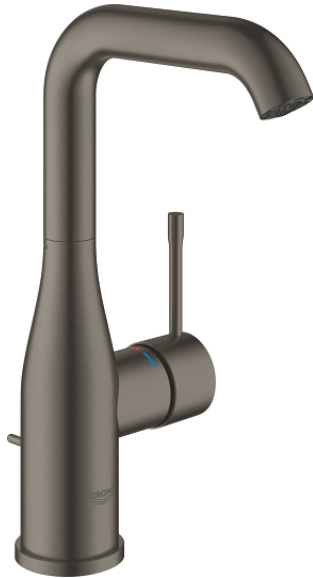

24 174 AL1 ESSENCE ΜΙΚΤΗΣ ΝΙΠΤΗΡΑ 1/2" ΜΕΓΕΘΟΣ L

ΠΕΡΙΓΡΑΦΗ ΠΡΟΪΟΝΤΟΣ

- Χρώμα: brushed hard graphite
- τοποθέτηση μιας οπής
- μεταλλική λαβή
- GROHE SilkMove με κεραμικό μηχανισμό 28 mm
- με περιοριστή θερμοκρασίας
- Φινίρισμα GROHE LongLife
- GROHE EcoJoy - Less water, perfect flow
- μέγιστη παροχή (στα 3 bar): 5 λίτρα/λεπτό
- GROHE AquaGuide φίλτρο
- GROHE FastFixation Plus σύστημα εγκατάστασης
- περιστρεφόμενο σωληνωτό ρουξούνι με φίλτρο και περιοριστή διακοπής
- adjustable swivel area 0° / 150° / 360°
- σετ αυτόματης βαλβίδας 1 1/4"
- εύκαμπτοι σωλήνες σύνδεσης
- ελάχιστη προτεινόμενη πίεση 1.0 bar