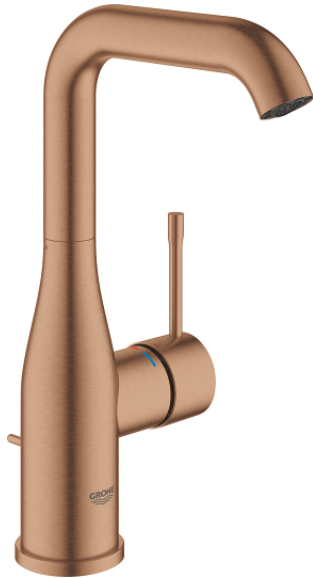

## 24 174 DL1 ESSENCE ΜΙΚΤΗΣ ΝΙΠΤΗΡΑ 1/2" ΜΕΓΕΘΟΣ L

### ΠΕΡΙΓΡΑΦΗ ΠΡΟΪΟΝΤΟΣ

- Χρώμα: brushed warm sunset
- τοποθέτηση μιας οπής
- μεταλλική λαβή
- GROHE SilkMove με κεραμικό μηχανισμό 28 mm
- με περιοριστή θερμοκρασίας
- Φινίρισμα GROHE LongLife
- GROHE EcoJoy - Less water, perfect flow
- μέγιστη παροχή (στα 3 bar): 5 λίτρα/λεπτό
- GROHE AquaGuide φίλτρο
- GROHE FastFixation Plus σύστημα εγκατάστασης
- περιστρεφόμενο σωληνωτό ρουζούνι με φίλτρο και περιοριστή διακοπής
- adjustable swivel area 0° / 150° / 360°
- σετ αυτόματης βαλβίδας 1 1/4"
- εύκαμπτοι σωλήνες σύνδεσης
- ελάχιστη προτεινόμενη πίεση 1.0 bar