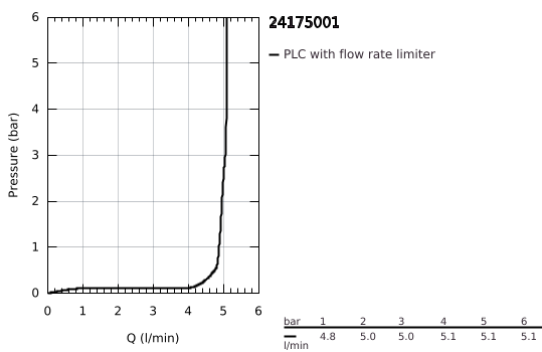

24 175 001 ESSENCE ΜΠΑΤΑΡΙΑ ΝΙΠΤΗΡΑ ΜΟΝΟΥ ΜΟΧΛΟΥ 1/2", S-ΜΕΓΕΘΟΣ

ΠΕΡΙΓΡΑΦΗ ΠΡΟΪΟΝΤΟΣ

- Χρώμα: chrome
- τοποθέτηση μιας οπής
- μεταλλική λαβή
- GROHE SilkMove με κεραμικό μηχανισμό 28 mm
- με περιοριστή θερμοκρασίας
- Φινίρισμα GROHE LongLife
- GROHE EcoJoy - Less water, perfect flow
- μέγιστη παροχή (στα 3 bar): 5 λίτρα/λεπτό
- GROHE FastFixation Plus σύστημα εγκατάστασης
- σετ αυτόματης βαλβίδας 1 1/4"
- εύκαμπτοι σωλήνες σύνδεσης
- professional exclusive

24 175 001 ESSENCE ΜΠΑΤΑΡΙΑ ΝΙΠΤΗΡΑ ΜΟΝΟΥ ΜΟΧΛΟΥ 1/2", S-ΜΕΓΕΘΟΣ

ΑΝΤΑΛΛΑΚΤΙΚΑ , Δεκεμβρίου 2021 – τώρα

- 1: Λαβή (Αριθμός ανταλλακτικού 46917000)
- 2: Δακτύλιος στερέωσης (Αριθμός ανταλλακτικού 46715000)
- 3: Μηχανισμός (Αριθμός ανταλλακτικού 46580000)
- 4: Pop-up rod (Αριθμός ανταλλακτικού 46739000)
- 5: Φίλτρο ροής (Αριθμός ανταλλακτικού 46765000)
- 6: Ροζέτα (Αριθμός ανταλλακτικού 48603000)
- 7: Σετ στήριξης (Αριθμός ανταλλακτικού 46645000)
- 8: Βαλβίδα 1 1/4" (Αριθμός ανταλλακτικού 28910000)
- 8.1: Πώμα αυτόματης βαλβίδας (Αριθμός ανταλλακτικού 07182000)
- 8.2: Σετ οριζόντιας βέργας (Αριθμός ανταλλακτικού 07052000)
- 9: κλειδί συναρμολόγησης (Αριθμός ανταλλακτικού 19017000)*
- 10: Eccentric rod (Αριθμός ανταλλακτικού 07341000)*