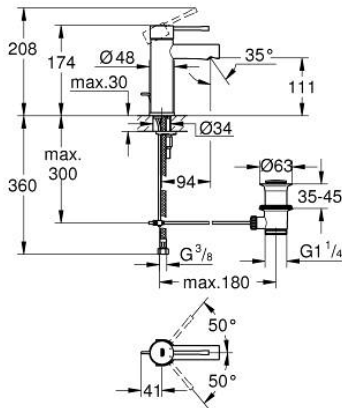

24 175 001 ESSENCE ΜΠΑΤΑΡΙΑ ΝΙΠΤΗΡΑ ΜΟΝΟΥ ΜΟΧΛΟΥ 1/2", S-ΜΕΓΕΘΟΣ

ΠΕΡΙΓΡΑΦΗ ΠΡΟΪΟΝΤΟΣ

- Χρώμα: chrome
- τοποθέτηση μιας οπής
- μεταλλική λαβή
- GROHE SilkMove με κεραμικό μηχανισμό 28 mm
- με περιοριστή θερμοκρασίας
- Φινίρισμα GROHE LongLife
- GROHE EcoJoy - Less water, perfect flow
- μέγιστη παροχή (στα 3 bar): 5 λίτρα/λεπτό
- GROHE FastFixation Plus σύστημα εγκατάστασης
- σετ αυτόματης βαλβίδας 1 1/4"
- εύκαμπτοι σωλήνες σύνδεσης
- professional exclusive

24 175 001 ESSENCE ΜΠΑΤΑΡΙΑ ΝΙΠΤΗΡΑ ΜΟΝΟΥ ΜΟΧΛΟΥ 1/2", S-ΜΕΓΕΘΟΣ

ΑΝΤΑΛΛΑΚΤΙΚΑ , Δεκεμβρίου 2021 – τώρα

- 1: Λαβή (Αριθμός ανταλλακτικού 46917000)
- 2: Δακτύλιος στερέωσης (Αριθμός ανταλλακτικού 46715000)
- 3: Μηχανισμός (Αριθμός ανταλλακτικού 46580000)
- 4: Pop-up rod (Αριθμός ανταλλακτικού 46739000)
- 5: Φίλτρο ροής (Αριθμός ανταλλακτικού 46765000)
- 6: Ροζέτα (Αριθμός ανταλλακτικού 48603000)
- 7: Σετ στήριξης (Αριθμός ανταλλακτικού 46645000)
- 8: Βαλβίδα 1 1/4" (Αριθμός ανταλλακτικού 28910000)
- 8.1: Πώμα αυτόματης βαλβίδας (Αριθμός ανταλλακτικού 07182000)
- 8.2: Σετ οριζόντιας βέργας (Αριθμός ανταλλακτικού 07052000)
- 9: κλειδί συναρμολόγησης (Αριθμός ανταλλακτικού 19017000)*
- 10: Eccentric rod (Αριθμός ανταλλακτικού 07341000)*