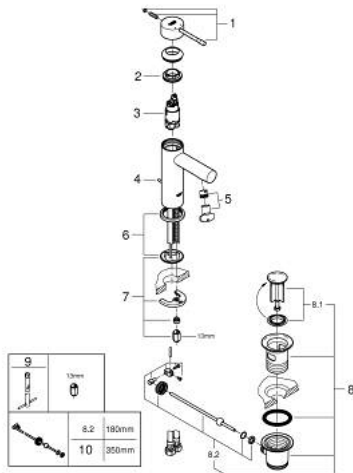

24 175 001 ESSENCE ΜΠΑΤΑΡΙΑ ΝΙΠΤΗΡΑ ΜΟΝΟΥ ΜΟΧΛΟΥ 1/2", S-ΜΕΓΕΘΟΣ

ΠΕΡΙΓΡΑΦΗ ΠΡΟΪΟΝΤΟΣ

- Χρώμα: chrome
- τοποθέτηση μιας οπής
- μεταλλική λαβή
- GROHE SilkMove με κεραμικό μηχανισμό 28 mm
- με περιοριστή θερμοκρασίας
- Φινίρισμα GROHE LongLife
- GROHE EcoJoy - Less water, perfect flow
- μέγιστη παροχή (στα 3 bar): 5 λίτρα/λεπτό
- GROHE FastFixation Plus σύστημα εγκατάστασης
- σετ αυτόματης βαλβίδας 1 1/4"
- εύκαμπτοι σωλήνες σύνδεσης
- professional exclusive

24 175 001 ESSENCE ΜΠΑΤΑΡΙΑ ΝΙΠΤΗΡΑ ΜΟΝΟΥ ΜΟΧΛΟΥ 1/2", S-ΜΕΓΕΘΟΣ

ΑΝΤΑΛΛΑΚΤΙΚΑ , Δεκεμβρίου 2021 – τώρα

- 1: Λαβή (Αριθμός ανταλλακτικού 46917000)
- 2: Δακτύλιος στερέωσης (Αριθμός ανταλλακτικού 46715000)
- 3: Μηχανισμός (Αριθμός ανταλλακτικού 46580000)
- 4: Pop-up rod (Αριθμός ανταλλακτικού 46739000)
- 5: Φίλτρο ροής (Αριθμός ανταλλακτικού 46765000)
- 6: Ροζέτα (Αριθμός ανταλλακτικού 48603000)
- 7: Σετ στήριξης (Αριθμός ανταλλακτικού 46645000)
- 8: Βαλβίδα 1 1/4" (Αριθμός ανταλλακτικού 28910000)
- 8.1: Πώμα αυτόματης βαλβίδας (Αριθμός ανταλλακτικού 07182000)
- 8.2: Σετ οριζόντιας βέργας (Αριθμός ανταλλακτικού 07052000)
- 9: κλειδί συναρμολόγησης (Αριθμός ανταλλακτικού 19017000)*
- 10: Eccentric rod (Αριθμός ανταλλακτικού 07341000)*