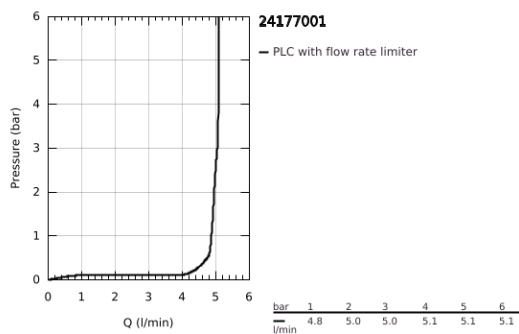

## 24 177 001 ESSENCE ΜΙΚΤΗΣ ΝΙΠΤΗΡΑ 1/2" ΜΕΓΕΘΟΣ L

### ΠΕΡΙΓΡΑΦΗ ΠΡΟΪΟΝΤΟΣ

- Χρώμα: chrome
- τοποθέτηση μιας οπής
- μεταλλική λαβή
- GROHE SilkMove με κεραμικό μηχανισμό 28 mm
- με περιοριστή θερμοκρασίας
- Φινίρισμα GROHE LongLife
- GROHE EcoJoy - Less water, perfect flow
- μέγιστη παροχή (στα 3 bar): 5 λίτρα/λεπτό
- GROHE AquaGuide φίλτρο
- GROHE FastFixation Plus σύστημα εγκατάστασης
- περιστρεφόμενο σωληνωτό ρουζούνι με φίλτρο και περιοριστή διακοπής
- adjustable swivel area 0° / 150° / 360°
- λείο σώμα
- εύκαμπτοι σωλήνες σύνδεσης
- professional exclusive