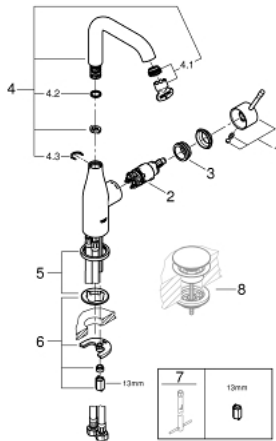

## 24 177 001 ESSENCE ΜΙΚΤΗΣ ΝΙΠΤΗΡΑ 1/2" ΜΕΓΕΘΟΣ L

### ΠΕΡΙΓΡΑΦΗ ΠΡΟΪΟΝΤΟΣ

- Χρώμα: chrome
- τοποθέτηση μιας οπής
- μεταλλική λαβή
- GROHE SilkMove με κεραμικό μηχανισμό 28 mm
- με περιοριστή θερμοκρασίας
- Φινίρισμα GROHE LongLife
- GROHE EcoJoy - Less water, perfect flow
- μέγιστη παροχή (στα 3 bar): 5 λίτρα/λεπτό
- GROHE AquaGuide φίλτρο
- GROHE FastFixation Plus σύστημα εγκατάστασης
- περιστρεφόμενο σωληνωτό ρουζούνι με φίλτρο και περιοριστή διακοπής
- adjustable swivel area 0° / 150° / 360°
- λείο σώμα
- εύκαμπτοι σωλήνες σύνδεσης
- professional exclusive

### ΑΝΤΑΛΛΑΚΤΙΚΑ , Φεβρουαρίου 2022 – τώρα

- 1: Λαβή (Αριθμός ανταλλακτικού 46919000)
  - 2: Μηχανισμός (Αριθμός ανταλλακτικού 46580000)
  - 3: screw ring (Αριθμός ανταλλακτικού 48591000)
  - 4: Σωληνωτό περιστρεφόμενο ρουξούνι (Αριθμός ανταλλακτικού 13374000)
  - 4.1: Φίλτρο ροής (Αριθμός ανταλλακτικού 48270000)
  - 4.2: Δακτύλιος καλύμματος (Αριθμός ανταλλακτικού 0128500M)
  - 4.3: Δακτύλιος ασφάλισης (Αριθμός ανταλλακτικού 4826600M)
  - 5: Ροζέτα (Αριθμός ανταλλακτικού 48603000)
  - 6: Σετ στήριξης (Αριθμός ανταλλακτικού 46645000)
  - 7: κλειδί συναρμολόγησης (Αριθμός ανταλλακτικού 19017000)\*
  - 8: Βαλβίδα push-open (Αριθμός ανταλλακτικού 65807000)\*
- \* Προαιρετικά εξαρτήματα