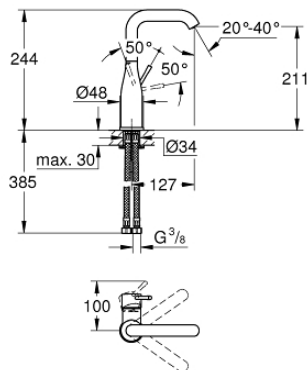

## 24 177 001 ESSENCE ΜΙΚΤΗΣ ΝΙΠΤΗΡΑ 1/2" ΜΕΓΕΘΟΣ L

### ΠΕΡΙΓΡΑΦΗ ΠΡΟΪΟΝΤΟΣ

- Χρώμα: chrome
- τοποθέτηση μιας οπής
- μεταλλική λαβή
- GROHE SilkMove με κεραμικό μηχανισμό 28 mm
- με περιοριστή θερμοκρασίας
- Φινίρισμα GROHE LongLife
- GROHE EcoJoy - Less water, perfect flow
- μέγιστη παροχή (στα 3 bar): 5 λίτρα/λεπτό
- GROHE AquaGuide φίλτρο
- GROHE FastFixation Plus σύστημα εγκατάστασης
- περιστρεφόμενο σωληνωτό ρουζούνι με φίλτρο και περιοριστή διακοπής
- adjustable swivel area 0° / 150° / 360°
- λείο σώμα
- εύκαμπτοι σωλήνες σύνδεσης
- professional exclusive

### ΑΝΤΑΛΛΑΚΤΙΚΑ , Φεβρουαρίου 2022 – τώρα

- 1: Λαβή (Αριθμός ανταλλακτικού 46919000)
  - 2: Μηχανισμός (Αριθμός ανταλλακτικού 46580000)
  - 3: screw ring (Αριθμός ανταλλακτικού 48591000)
  - 4: Σωληνωτό περιστρεφόμενο ρουξούνι (Αριθμός ανταλλακτικού 13374000)
  - 4.1: Φίλτρο ροής (Αριθμός ανταλλακτικού 48270000)
  - 4.2: Δακτύλιος καλύμματος (Αριθμός ανταλλακτικού 0128500M)
  - 4.3: Δακτύλιος ασφάλισης (Αριθμός ανταλλακτικού 4826600M)
  - 5: Ροζέτα (Αριθμός ανταλλακτικού 48603000)
  - 6: Σετ στήριξης (Αριθμός ανταλλακτικού 46645000)
  - 7: κλειδί συναρμολόγησης (Αριθμός ανταλλακτικού 19017000)\*
  - 8: Βαλβίδα push-open (Αριθμός ανταλλακτικού 65807000)\*
- \* Προαιρετικά εξαρτήματα