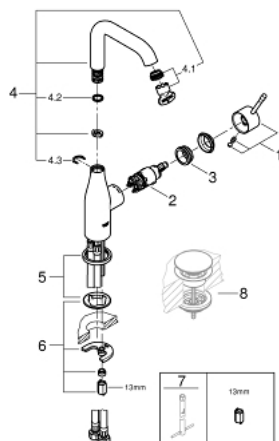

24 177 KF1 ESSENCE ΜΙΚΤΗΣ ΝΙΠΤΗΡΑ 1/2" ΜΕΓΕΘΟΣ L

ΠΕΡΙΓΡΑΦΗ ΠΡΟΪΟΝΤΟΣ

- Χρώμα: phantom black
- τοποθέτηση μιας οπής
- μεταλλική λαβή
- GROHE SilkMove με κεραμικό μηχανισμό 28 mm
- με περιοριστή θερμοκρασίας
- GROHE EcoJoy - Less water, perfect flow
- μέγιστη παροχή (στα 3 bar): 5 λίτρα/λεπτό
- GROHE AquaGuide φίλτρο
- GROHE FastFixation Plus σύστημα εγκατάστασης
- περιστρεφόμενο σωληνωτό ρουζούνι με φίλτρο και περιοριστή διακοπής
- adjustable swivel area 0° / 150° / 360°
- λείο σώμα
- εύκαμπτοι σωλήνες σύνδεσης
- professional exclusive

24 177 KF1 ESSENCE ΜΙΚΤΗΣ ΝΙΠΤΗΡΑ 1/2" ΜΕΓΕΘΟΣ L

ΑΝΤΑΛΛΑΚΤΙΚΑ , Μαρτίου 2022 – τώρα

- 1: Λαβή (Αριθμός ανταλλακτικού 46919KF0)
 - 2: Μηχανισμός (Αριθμός ανταλλακτικού 46580000)
 - 3: screw ring (Αριθμός ανταλλακτικού 48591000)
 - 4: Σωληνωτό περιστρεφόμενο ρουξούνι (Αριθμός ανταλλακτικού 13374KF0)
 - 5: Ροζέτα (Αριθμός ανταλλακτικού 48603KF0)
 - 6: Σετ στήριξης (Αριθμός ανταλλακτικού 46645000)
 - 7: κλειδί συναρμολόγησης (Αριθμός ανταλλακτικού 19017000)*
 - 8: Βαλβίδα push-open (Αριθμός ανταλλακτικού 65807KF0)*
- * Προαιρετικά εξαρτήματα