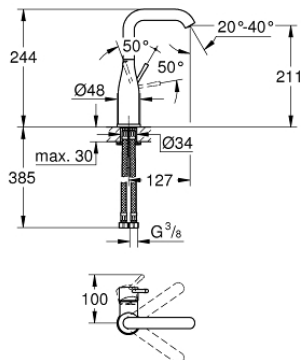

24 177 KF1 ESSENCE ΜΙΚΤΗΣ ΝΙΠΤΗΡΑ 1/2" ΜΕΓΕΘΟΣ L

ΠΕΡΙΓΡΑΦΗ ΠΡΟΪΟΝΤΟΣ

- Χρώμα: phantom black
- τοποθέτηση μιας οπής
- μεταλλική λαβή
- GROHE SilkMove με κεραμικό μηχανισμό 28 mm
- με περιοριστή θερμοκρασίας
- GROHE EcoJoy - Less water, perfect flow
- μέγιστη παροχή (στα 3 bar): 5 λίτρα/λεπτό
- GROHE AquaGuide φίλτρο
- GROHE FastFixation Plus σύστημα εγκατάστασης
- περιστρεφόμενο σωληνωτό ρουζούνι με φίλτρο και περιοριστή διακοπής
- adjustable swivel area 0° / 150° / 360°
- λείο σώμα
- εύκαμπτοι σωλήνες σύνδεσης
- professional exclusive

24 177 KF1 ESSENCE ΜΙΚΤΗΣ ΝΙΠΤΗΡΑ 1/2" ΜΕΓΕΘΟΣ L

ΑΝΤΑΛΛΑΚΤΙΚΑ , Μαρτίου 2022 – τώρα

- 1: Λαβή (Αριθμός ανταλλακτικού 46919KF0)
 - 2: Μηχανισμός (Αριθμός ανταλλακτικού 46580000)
 - 3: screw ring (Αριθμός ανταλλακτικού 48591000)
 - 4: Σωληνωτό περιστρεφόμενο ρουξούνι (Αριθμός ανταλλακτικού 13374KF0)
 - 5: Ροζέτα (Αριθμός ανταλλακτικού 48603KF0)
 - 6: Σετ στήριξης (Αριθμός ανταλλακτικού 46645000)
 - 7: κλειδί συναρμολόγησης (Αριθμός ανταλλακτικού 19017000)*
 - 8: Βαλβίδα push-open (Αριθμός ανταλλακτικού 65807KF0)*
- * Προαιρετικά εξαρτήματα