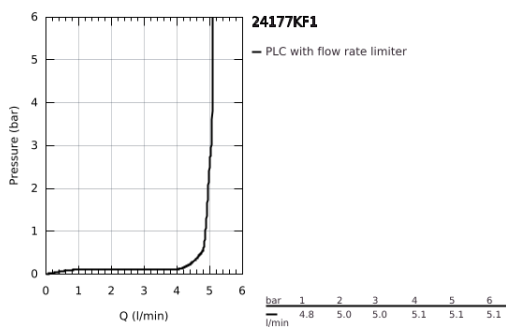

24 177 KF1 ESSENCE ΜΙΚΤΗΣ ΝΙΠΤΗΡΑ 1/2" ΜΕΓΕΘΟΣ L

ΠΕΡΙΓΡΑΦΗ ΠΡΟΪΟΝΤΟΣ

- Χρώμα: phantom black
- τοποθέτηση μιας οπής
- μεταλλική λαβή
- GROHE SilkMove με κεραμικό μηχανισμό 28 mm
- με περιοριστή θερμοκρασίας
- GROHE EcoJoy - Less water, perfect flow
- μέγιστη παροχή (στα 3 bar): 5 λίτρα/λεπτό
- GROHE AquaGuide φίλτρο
- GROHE FastFixation Plus σύστημα εγκατάστασης
- περιστρεφόμενο σωληνωτό ρουζούνι με φίλτρο και περιοριστή διακοπής
- adjustable swivel area 0° / 150° / 360°
- λείο σώμα
- εύκαμπτοι σωλήνες σύνδεσης
- professional exclusive

24 177 KF1 ESSENCE ΜΙΚΤΗΣ ΝΙΠΤΗΡΑ 1/2" ΜΕΓΕΘΟΣ L

ΑΝΤΑΛΛΑΚΤΙΚΑ , Μαρτίου 2022 – τώρα

- 1: Λαβή (Αριθμός ανταλλακτικού 46919KF0)
 - 2: Μηχανισμός (Αριθμός ανταλλακτικού 46580000)
 - 3: screw ring (Αριθμός ανταλλακτικού 48591000)
 - 4: Σωληνωτό περιστρεφόμενο ρουξούνι (Αριθμός ανταλλακτικού 13374KF0)
 - 5: Ροζέτα (Αριθμός ανταλλακτικού 48603KF0)
 - 6: Σετ στήριξης (Αριθμός ανταλλακτικού 46645000)
 - 7: κλειδί συναρμολόγησης (Αριθμός ανταλλακτικού 19017000)*
 - 8: Βαλβίδα push-open (Αριθμός ανταλλακτικού 65807KF0)*
- * Προαιρετικά εξαρτήματα