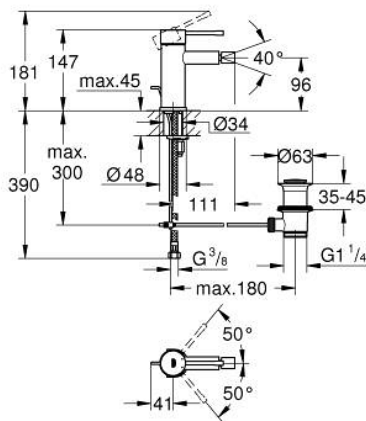

24 178 001 ESSENCE ΜΙΚΤΗΣ ΜΠΙΝΤΕ 1/2" ΜΕΓΕΘΟΣ S

ΠΕΡΙΓΡΑΦΗ ΠΡΟΪΟΝΤΟΣ

- Χρώμα: chrome
- τοποθέτηση μιας οπής
- μεταλλική λαβή
- GROHE SilkMove με κεραμικό μηχανισμό 28 mm
- με περιοριστή θερμοκρασίας
- Φινίρισμα GROHE LongLife
- GROHE EcoJoy - Less water, perfect flow
- μέγιστη παροχή (στα 3 bar): 5 λίτρα/λεπτό
- GROHE FastFixation Plus σύστημα εγκατάστασης
- φίλτρο με σφαιρικό σύνδεσμο
- σετ αυτόματης βαλβίδας 1 1/4"
- εύκαμπτοι σωλήνες σύνδεσης
- professional exclusive

24 178 001 ESSENCE ΜΙΚΤΗΣ ΜΠΙΝΤΕ 1/2" ΜΕΓΕΘΟΣ S

ΑΝΤΑΛΛΑΚΤΙΚΑ , Φεβρουαρίου 2022 – τώρα

- 1: Λαβή (Αριθμός ανταλλακτικού 46917000)
- 2: Δακτύλιος στερέωσης (Αριθμός ανταλλακτικού 46715000)
- 3: Μηχανισμός (Αριθμός ανταλλακτικού 46580000)
- 4: Pop-up rod (Αριθμός ανταλλακτικού 46739000)
- 5: Φίλτρο ροής (Αριθμός ανταλλακτικού 13998000)
- 6: Ροζέτα (Αριθμός ανταλλακτικού 48603000)
- 7: Σετ στήριξης (Αριθμός ανταλλακτικού 46645000)
- 8: Βαλβίδα 1 1/4" (Αριθμός ανταλλακτικού 28910000)
- 8.1: Πώμα αυτόματης βαλβίδας (Αριθμός ανταλλακτικού 07182000)
- 8.2: Σετ οριζόντιας βέργας (Αριθμός ανταλλακτικού 07052000)
- 9: κλειδί συναρμολόγησης (Αριθμός ανταλλακτικού 19017000)*
- 10: Eccentric rod (Αριθμός ανταλλακτικού 07341000)*