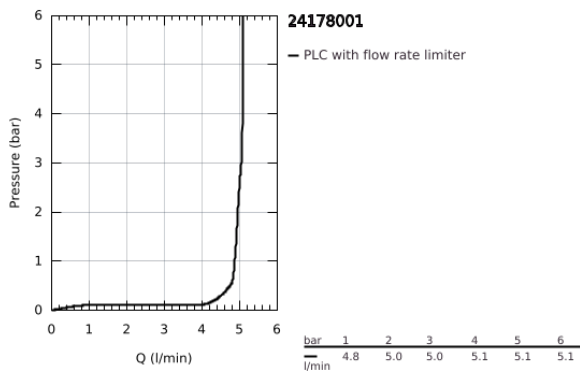

24 178 001 ESSENCE ΜΙΚΤΗΣ ΜΠΙΝΤΕ 1/2" ΜΕΓΕΘΟΣ S

ΠΕΡΙΓΡΑΦΗ ΠΡΟΪΟΝΤΟΣ

- Χρώμα: chrome
- τοποθέτηση μιας οπής
- μεταλλική λαβή
- GROHE SilkMove με κεραμικό μηχανισμό 28 mm
- με περιοριστή θερμοκρασίας
- Φινίρισμα GROHE LongLife
- GROHE EcoJoy - Less water, perfect flow
- μέγιστη παροχή (στα 3 bar): 5 λίτρα/λεπτό
- GROHE FastFixation Plus σύστημα εγκατάστασης
- φίλτρο με σφαιρικό σύνδεσμο
- σετ αυτόματης βαλβίδας 1 1/4"
- εύκαμπτοι σωλήνες σύνδεσης
- professional exclusive

24 178 001 ESSENCE ΜΙΚΤΗΣ ΜΠΙΝΤΕ 1/2" ΜΕΓΕΘΟΣ S

ΑΝΤΑΛΛΑΚΤΙΚΑ , Φεβρουαρίου 2022 – τώρα

- 1: Λαβή (Αριθμός ανταλλακτικού 46917000)
- 2: Δακτύλιος στερέωσης (Αριθμός ανταλλακτικού 46715000)
- 3: Μηχανισμός (Αριθμός ανταλλακτικού 46580000)
- 4: Pop-up rod (Αριθμός ανταλλακτικού 46739000)
- 5: Φίλτρο ροής (Αριθμός ανταλλακτικού 13998000)
- 6: Ροζέτα (Αριθμός ανταλλακτικού 48603000)
- 7: Σετ στήριξης (Αριθμός ανταλλακτικού 46645000)
- 8: Βαλβίδα 1 1/4" (Αριθμός ανταλλακτικού 28910000)
- 8.1: Πώμα αυτόματης βαλβίδας (Αριθμός ανταλλακτικού 07182000)
- 8.2: Σετ οριζόντιας βέργας (Αριθμός ανταλλακτικού 07052000)
- 9: κλειδί συναρμολόγησης (Αριθμός ανταλλακτικού 19017000)*
- 10: Eccentric rod (Αριθμός ανταλλακτικού 07341000)*