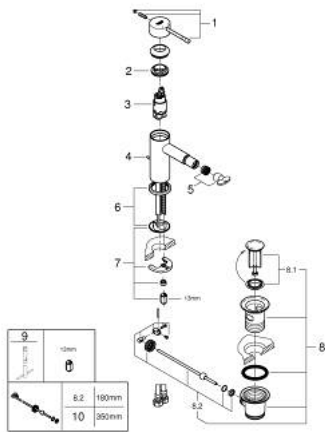

24 178 A01 ESSENCE ΜΙΚΤΗΣ ΜΠΙΝΤΕ 1/2" ΜΕΓΕΘΟΣ S

ΠΕΡΙΓΡΑΦΗ ΠΡΟΪΟΝΤΟΣ

- Χρώμα: hard graphite
- τοποθέτηση μιας οπής
- μεταλλική λαβή
- GROHE SilkMove με κεραμικό μηχανισμό 28 mm
- με περιοριστή θερμοκρασίας
- Φινίρισμα GROHE LongLife
- GROHE EcoJoy - Less water, perfect flow
- μέγιστη παροχή (στα 3 bar): 5 λίτρα/λεπτό
- GROHE FastFixation Plus σύστημα εγκατάστασης
- φίλτρο με σφαιρικό σύνδεσμο
- σετ αυτόματης βαλβίδας 1 1/4"
- εύκαμπτοι σωλήνες σύνδεσης
- ελάχιστη προτεινόμενη πίεση 1.0 bar

24 178 A01 ESSENCE ΜΙΚΤΗΣ ΜΠΙΝΤΕ 1/2" ΜΕΓΕΘΟΣ S

ΑΝΤΑΛΛΑΚΤΙΚΑ , Φεβρουαρίου 2022 – τώρα

- 1: Λαβή (Αριθμός ανταλλακτικού 46917A00)
- 2: Δακτύλιος στερέωσης (Αριθμός ανταλλακτικού 46715000)
- 3: Μηχανισμός (Αριθμός ανταλλακτικού 46580000)
- 4: Pop-up rod (Αριθμός ανταλλακτικού 46739A00)
- 5: Φίλτρο ροής (Αριθμός ανταλλακτικού 13998000)
- 6: Ροζέτα (Αριθμός ανταλλακτικού 48603A00)
- 7: Σετ στήριξης (Αριθμός ανταλλακτικού 46645000)
- 8: Βαλβίδα 1 1/4" (Αριθμός ανταλλακτικού 28910A00)
- 8.1: Πώμα αυτόματης βαλβίδας (Αριθμός ανταλλακτικού 07182A00)
- 8.2: Eccentric rod (Αριθμός ανταλλακτικού 07052000)
- 9: κλειδί συναρμολόγησης (Αριθμός ανταλλακτικού 19017000)*
- 10: Eccentric rod (Αριθμός ανταλλακτικού 07341000)*