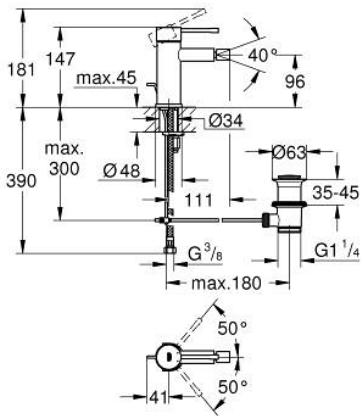

24 178 A01 ESSENCE ΜΙΚΤΗΣ ΜΠΙΝΤΕ 1/2" ΜΕΓΕΘΟΣ S

ΠΕΡΙΓΡΑΦΗ ΠΡΟΪΟΝΤΟΣ

- Χρώμα: hard graphite
- τοποθέτηση μιας οπής
- μεταλλική λαβή
- GROHE SilkMove με κεραμικό μηχανισμό 28 mm
- με περιοριστή θερμοκρασίας
- Φινίρισμα GROHE LongLife
- GROHE EcoJoy - Less water, perfect flow
- μέγιστη παροχή (στα 3 bar): 5 λίτρα/λεπτό
- GROHE FastFixation Plus σύστημα εγκατάστασης
- φίλτρο με σφαιρικό σύνδεσμο
- σετ αυτόματης βαλβίδας 1 1/4"
- εύκαμπτοι σωλήνες σύνδεσης
- ελάχιστη προτεινόμενη πίεση 1.0 bar

24 178 A01 ESSENCE ΜΙΚΤΗΣ ΜΠΙΝΤΕ 1/2" ΜΕΓΕΘΟΣ S

ΑΝΤΑΛΛΑΚΤΙΚΑ , Φεβρουαρίου 2022 – τώρα

- 1: Λαβή (Αριθμός ανταλλακτικού 46917A00)
- 2: Δακτύλιος στερέωσης (Αριθμός ανταλλακτικού 46715000)
- 3: Μηχανισμός (Αριθμός ανταλλακτικού 46580000)
- 4: Pop-up rod (Αριθμός ανταλλακτικού 46739A00)
- 5: Φίλτρο ροής (Αριθμός ανταλλακτικού 13998000)
- 6: Ροζέτα (Αριθμός ανταλλακτικού 48603A00)
- 7: Σετ στήριξης (Αριθμός ανταλλακτικού 46645000)
- 8: Βαλβίδα 1 1/4" (Αριθμός ανταλλακτικού 28910A00)
- 8.1: Πώμα αυτόματης βαλβίδας (Αριθμός ανταλλακτικού 07182A00)
- 8.2: Eccentric rod (Αριθμός ανταλλακτικού 07052000)
- 9: κλειδί συναρμολόγησης (Αριθμός ανταλλακτικού 19017000)*
- 10: Eccentric rod (Αριθμός ανταλλακτικού 07341000)*