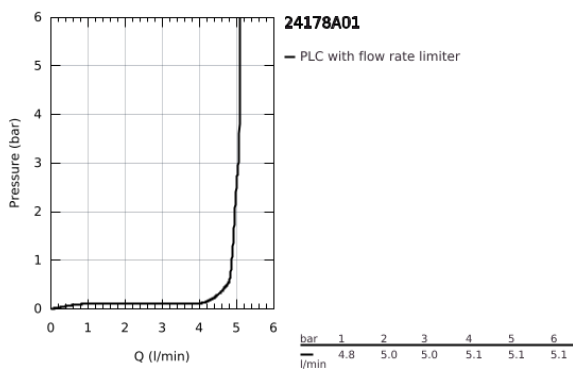

24 178 A01 ESSENCE ΜΙΚΤΗΣ ΜΠΙΝΤΕ 1/2" ΜΕΓΕΘΟΣ S

ΠΕΡΙΓΡΑΦΗ ΠΡΟΪΟΝΤΟΣ

- Χρώμα: hard graphite
- τοποθέτηση μιας οπής
- μεταλλική λαβή
- GROHE SilkMove με κεραμικό μηχανισμό 28 mm
- με περιοριστή θερμοκρασίας
- Φινίρισμα GROHE LongLife
- GROHE EcoJoy - Less water, perfect flow
- μέγιστη παροχή (στα 3 bar): 5 λίτρα/λεπτό
- GROHE FastFixation Plus σύστημα εγκατάστασης
- φίλτρο με σφαιρικό σύνδεσμο
- σετ αυτόματης βαλβίδας 1 1/4"
- εύκαμπτοι σωλήνες σύνδεσης
- ελάχιστη προτεινόμενη πίεση 1.0 bar

24 178 A01 ESSENCE ΜΙΚΤΗΣ ΜΠΙΝΤΕ 1/2" ΜΕΓΕΘΟΣ S

ΑΝΤΑΛΛΑΚΤΙΚΑ , Φεβρουαρίου 2022 – τώρα

- 1: Λαβή (Αριθμός ανταλλακτικού 46917A00)
- 2: Δακτύλιος στερέωσης (Αριθμός ανταλλακτικού 46715000)
- 3: Μηχανισμός (Αριθμός ανταλλακτικού 46580000)
- 4: Pop-up rod (Αριθμός ανταλλακτικού 46739A00)
- 5: Φίλτρο ροής (Αριθμός ανταλλακτικού 13998000)
- 6: Ροζέτα (Αριθμός ανταλλακτικού 48603A00)
- 7: Σετ στήριξης (Αριθμός ανταλλακτικού 46645000)
- 8: Βαλβίδα 1 1/4" (Αριθμός ανταλλακτικού 28910A00)
- 8.1: Πώμα αυτόματης βαλβίδας (Αριθμός ανταλλακτικού 07182A00)
- 8.2: Eccentric rod (Αριθμός ανταλλακτικού 07052000)
- 9: κλειδί συναρμολόγησης (Αριθμός ανταλλακτικού 19017000)*
- 10: Eccentric rod (Αριθμός ανταλλακτικού 07341000)*