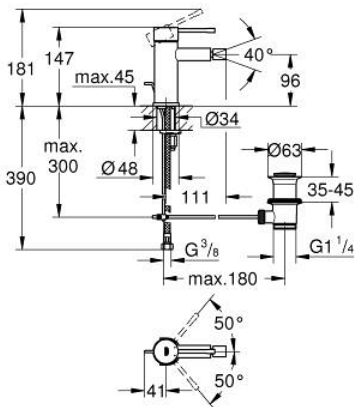

## 24 178 AL1 ESSENCE ΜΙΚΤΗΣ ΜΠΙΝΤΕ 1/2" ΜΕΓΕΘΟΣ S

### ΠΕΡΙΓΡΑΦΗ ΠΡΟΪΟΝΤΟΣ

- Χρώμα: brushed hard graphite
- τοποθέτηση μιας οπής
- μεταλλική λαβή
- GROHE SilkMove με κεραμικό μηχανισμό 28 mm
- με περιοριστή θερμοκρασίας
- Φινίρισμα GROHE LongLife
- GROHE EcoJoy - Less water, perfect flow
- μέγιστη παροχή (στα 3 bar): 5 λίτρα/λεπτό
- GROHE FastFixation Plus σύστημα εγκατάστασης
- φίλτρο με σφαιρικό σύνδεσμο
- σετ αυτόματης βαλβίδας 1 1/4"
- εύκαμπτοι σωλήνες σύνδεσης
- ελάχιστη προτεινόμενη πίεση 1.0 bar

### ΑΝΤΑΛΛΑΚΤΙΚΑ , Φεβρουαρίου 2022 – τώρα

- 1: Λαβή (Αριθμός ανταλλακτικού 46917AL0)
- 2: Δακτύλιος στερέωσης (Αριθμός ανταλλακτικού 46715000)
- 3: Μηχανισμός (Αριθμός ανταλλακτικού 46580000)
- 4: Pop-up rod (Αριθμός ανταλλακτικού 46739AL0)
- 5: Φίλτρο ροής (Αριθμός ανταλλακτικού 13998000)
- 6: Ροζέτα (Αριθμός ανταλλακτικού 48603AL0)
- 7: Σετ στήριξης (Αριθμός ανταλλακτικού 46645000)
- 8: Βαλβίδα 1 1/4" (Αριθμός ανταλλακτικού 28910AL0)
- 8.1: Πώμα αυτόματης βαλβίδας (Αριθμός ανταλλακτικού 07182AL0)
- 8.2: Σετ οριζόντιας βέργας (Αριθμός ανταλλακτικού 07052000)
- 9: κλειδί συναρμολόγησης (Αριθμός ανταλλακτικού 19017000)\*
- 10: Eccentric rod (Αριθμός ανταλλακτικού 07341000)\*