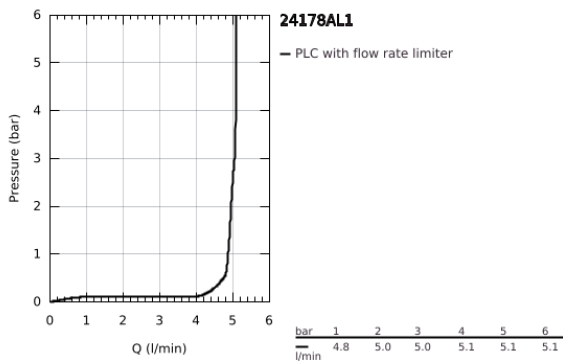

## 24 178 AL1 ESSENCE ΜΙΚΤΗΣ ΜΠΙΝΤΕ 1/2" ΜΕΓΕΘΟΣ S

### ΠΕΡΙΓΡΑΦΗ ΠΡΟΪΟΝΤΟΣ

- Χρώμα: brushed hard graphite
- τοποθέτηση μιας οπής
- μεταλλική λαβή
- GROHE SilkMove με κεραμικό μηχανισμό 28 mm
- με περιοριστή θερμοκρασίας
- Φινίρισμα GROHE LongLife
- GROHE EcoJoy - Less water, perfect flow
- μέγιστη παροχή (στα 3 bar): 5 λίτρα/λεπτό
- GROHE FastFixation Plus σύστημα εγκατάστασης
- φίλτρο με σφαιρικό σύνδεσμο
- σετ αυτόματης βαλβίδας 1 1/4"
- εύκαμπτοι σωλήνες σύνδεσης
- ελάχιστη προτεινόμενη πίεση 1.0 bar