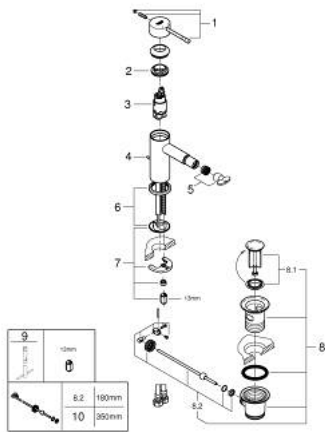

## 24 178 AL1 ESSENCE ΜΙΚΤΗΣ ΜΠΙΝΤΕ 1/2" ΜΕΓΕΘΟΣ S

### ΠΕΡΙΓΡΑΦΗ ΠΡΟΪΟΝΤΟΣ

- Χρώμα: brushed hard graphite
- τοποθέτηση μιας οπής
- μεταλλική λαβή
- GROHE SilkMove με κεραμικό μηχανισμό 28 mm
- με περιοριστή θερμοκρασίας
- Φινίρισμα GROHE LongLife
- GROHE EcoJoy - Less water, perfect flow
- μέγιστη παροχή (στα 3 bar): 5 λίτρα/λεπτό
- GROHE FastFixation Plus σύστημα εγκατάστασης
- φίλτρο με σφαιρικό σύνδεσμο
- σετ αυτόματης βαλβίδας 1 1/4"
- εύκαμπτοι σωλήνες σύνδεσης
- ελάχιστη προτεινόμενη πίεση 1.0 bar

### ΑΝΤΑΛΛΑΚΤΙΚΑ , Φεβρουαρίου 2022 – τώρα

- 1: Λαβή (Αριθμός ανταλλακτικού 46917AL0)
- 2: Δακτύλιος στερέωσης (Αριθμός ανταλλακτικού 46715000)
- 3: Μηχανισμός (Αριθμός ανταλλακτικού 46580000)
- 4: Pop-up rod (Αριθμός ανταλλακτικού 46739AL0)
- 5: Φίλτρο ροής (Αριθμός ανταλλακτικού 13998000)
- 6: Ροζέτα (Αριθμός ανταλλακτικού 48603AL0)
- 7: Σετ στήριξης (Αριθμός ανταλλακτικού 46645000)
- 8: Βαλβίδα 1 1/4" (Αριθμός ανταλλακτικού 28910AL0)
- 8.1: Πώμα αυτόματης βαλβίδας (Αριθμός ανταλλακτικού 07182AL0)
- 8.2: Σετ οριζόντιας βέργας (Αριθμός ανταλλακτικού 07052000)
- 9: κλειδί συναρμολόγησης (Αριθμός ανταλλακτικού 19017000)\*
- 10: Eccentric rod (Αριθμός ανταλλακτικού 07341000)\*