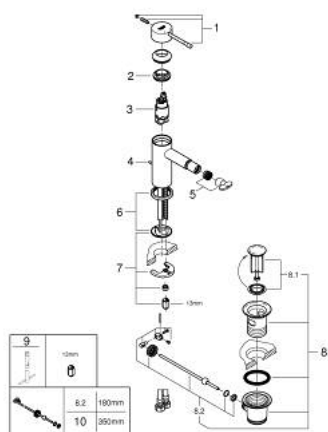

## 24 178 DA1 ESSENCE ΜΙΚΤΗΣ ΜΠΙΝΤΕ 1/2" ΜΕΓΕΘΟΣ S

### ΠΕΡΙΓΡΑΦΗ ΠΡΟΪΟΝΤΟΣ

- Χρώμα: warm sunset
- τοποθέτηση μιας οπής
- μεταλλική λαβή
- GROHE SilkMove με κεραμικό μηχανισμό 28 mm
- με περιοριστή θερμοκρασίας
- Φινίρισμα GROHE LongLife
- GROHE EcoJoy - Less water, perfect flow
- μέγιστη παροχή (στα 3 bar): 5 λίτρα/λεπτό
- GROHE FastFixation Plus σύστημα εγκατάστασης
- φίλτρο με σφαιρικό σύνδεσμο
- σετ αυτόματης βαλβίδας 1 1/4"
- εύκαμπτοι σωλήνες σύνδεσης
- ελάχιστη προτεινόμενη πίεση 1.0 bar

### ΑΝΤΑΛΛΑΚΤΙΚΑ , Φεβρουαρίου 2022 – τώρα

- 1: Λαβή (Αριθμός ανταλλακτικού 46917DA0)
- 2: Δακτύλιος στερέωσης (Αριθμός ανταλλακτικού 46715000)
- 3: Μηχανισμός (Αριθμός ανταλλακτικού 46580000)
- 4: lift rod (Αριθμός ανταλλακτικού 46739DA0)
- 5: Φίλτρο ροής (Αριθμός ανταλλακτικού 13998000)
- 6: Ροζέτα (Αριθμός ανταλλακτικού 48603DA0)
- 7: Σετ στήριξης (Αριθμός ανταλλακτικού 46645000)
- 8: Βαλβίδα 1 1/4" (Αριθμός ανταλλακτικού 28910DA0)
- 8.1: Πώμα αυτόματης βαλβίδας (Αριθμός ανταλλακτικού 07182DA0)
- 8.2: Eccentric rod (Αριθμός ανταλλακτικού 07052000)
- 9: κλειδί συναρμολόγησης (Αριθμός ανταλλακτικού 19017000)\*
- 10: Eccentric rod (Αριθμός ανταλλακτικού 07341000)\*