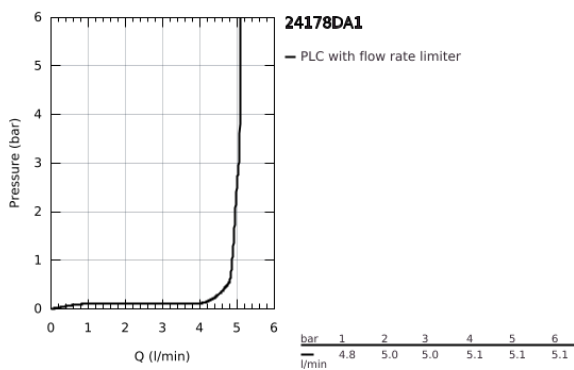

## 24 178 DA1 ESSENCE ΜΙΚΤΗΣ ΜΠΙΝΤΕ 1/2" ΜΕΓΕΘΟΣ S

### ΠΕΡΙΓΡΑΦΗ ΠΡΟΪΟΝΤΟΣ

- Χρώμα: warm sunset
- τοποθέτηση μιας οπής
- μεταλλική λαβή
- GROHE SilkMove με κεραμικό μηχανισμό 28 mm
- με περιοριστή θερμοκρασίας
- Φινίρισμα GROHE LongLife
- GROHE EcoJoy - Less water, perfect flow
- μέγιστη παροχή (στα 3 bar): 5 λίτρα/λεπτό
- GROHE FastFixation Plus σύστημα εγκατάστασης
- φίλτρο με σφαιρικό σύνδεσμο
- σετ αυτόματης βαλβίδας 1 1/4"
- εύκαμπτοι σωλήνες σύνδεσης
- ελάχιστη προτεινόμενη πίεση 1.0 bar