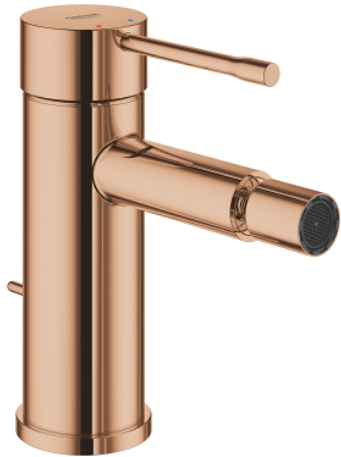

## 24 178 DA1 ESSENCE ΜΙΚΤΗΣ ΜΠΙΝΤΕ 1/2" ΜΕΓΕΘΟΣ S

### ΠΕΡΙΓΡΑΦΗ ΠΡΟΪΟΝΤΟΣ

- Χρώμα: warm sunset
- τοποθέτηση μιας οπής
- μεταλλική λαβή
- GROHE SilkMove με κεραμικό μηχανισμό 28 mm
- με περιοριστή θερμοκρασίας
- Φινίρισμα GROHE LongLife
- GROHE EcoJoy - Less water, perfect flow
- μέγιστη παροχή (στα 3 bar): 5 λίτρα/λεπτό
- GROHE FastFixation Plus σύστημα εγκατάστασης
- φίλτρο με σφαιρικό σύνδεσμο
- σετ αυτόματης βαλβίδας 1 1/4"
- εύκαμπτοι σωλήνες σύνδεσης
- ελάχιστη προτεινόμενη πίεση 1.0 bar

### ΑΝΤΑΛΛΑΚΤΙΚΑ , Φεβρουαρίου 2022 – τώρα

- 1: Λαβή (Αριθμός ανταλλακτικού 46917DA0)
- 2: Δακτύλιος στερέωσης (Αριθμός ανταλλακτικού 46715000)
- 3: Μηχανισμός (Αριθμός ανταλλακτικού 46580000)
- 4: lift rod (Αριθμός ανταλλακτικού 46739DA0)
- 5: Φίλτρο ροής (Αριθμός ανταλλακτικού 13998000)
- 6: Ροζέτα (Αριθμός ανταλλακτικού 48603DA0)
- 7: Σετ στήριξης (Αριθμός ανταλλακτικού 46645000)
- 8: Βαλβίδα 1 1/4" (Αριθμός ανταλλακτικού 28910DA0)
- 8.1: Πώμα αυτόματης βαλβίδας (Αριθμός ανταλλακτικού 07182DA0)
- 8.2: Eccentric rod (Αριθμός ανταλλακτικού 07052000)
- 9: κλειδί συναρμολόγησης (Αριθμός ανταλλακτικού 19017000)\*
- 10: Eccentric rod (Αριθμός ανταλλακτικού 07341000)\*