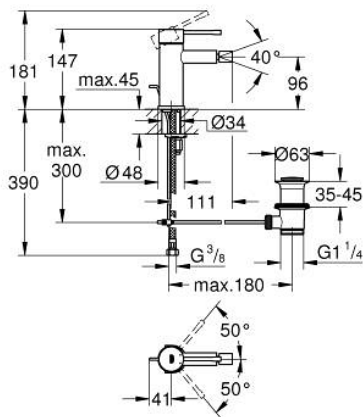

## 24 178 DA1 ESSENCE ΜΙΚΤΗΣ ΜΠΙΝΤΕ 1/2" ΜΕΓΕΘΟΣ S

### ΠΕΡΙΓΡΑΦΗ ΠΡΟΪΟΝΤΟΣ

- Χρώμα: warm sunset
- τοποθέτηση μιας οπής
- μεταλλική λαβή
- GROHE SilkMove με κεραμικό μηχανισμό 28 mm
- με περιοριστή θερμοκρασίας
- Φινίρισμα GROHE LongLife
- GROHE EcoJoy - Less water, perfect flow
- μέγιστη παροχή (στα 3 bar): 5 λίτρα/λεπτό
- GROHE FastFixation Plus σύστημα εγκατάστασης
- φίλτρο με σφαιρικό σύνδεσμο
- σετ αυτόματης βαλβίδας 1 1/4"
- εύκαμπτοι σωλήνες σύνδεσης
- ελάχιστη προτεινόμενη πίεση 1.0 bar

### ΑΝΤΑΛΛΑΚΤΙΚΑ , Φεβρουαρίου 2022 – τώρα

- 1: Λαβή (Αριθμός ανταλλακτικού 46917DA0)
- 2: Δακτύλιος στερέωσης (Αριθμός ανταλλακτικού 46715000)
- 3: Μηχανισμός (Αριθμός ανταλλακτικού 46580000)
- 4: lift rod (Αριθμός ανταλλακτικού 46739DA0)
- 5: Φίλτρο ροής (Αριθμός ανταλλακτικού 13998000)
- 6: Ροζέτα (Αριθμός ανταλλακτικού 48603DA0)
- 7: Σετ στήριξης (Αριθμός ανταλλακτικού 46645000)
- 8: Βαλβίδα 1 1/4" (Αριθμός ανταλλακτικού 28910DA0)
- 8.1: Πώμα αυτόματης βαλβίδας (Αριθμός ανταλλακτικού 07182DA0)
- 8.2: Eccentric rod (Αριθμός ανταλλακτικού 07052000)
- 9: κλειδί συναρμολόγησης (Αριθμός ανταλλακτικού 19017000)\*
- 10: Eccentric rod (Αριθμός ανταλλακτικού 07341000)\*