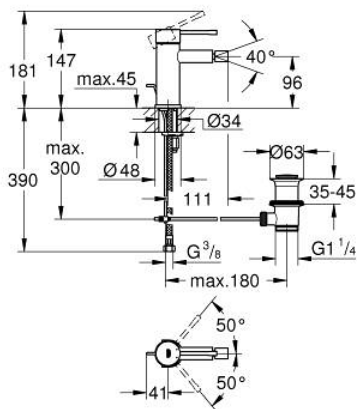

24 178 DC1 ESSENCE ΜΙΚΤΗΣ ΜΠΙΝΤΕ 1/2" ΜΕΓΕΘΟΣ S

ΠΕΡΙΓΡΑΦΗ ΠΡΟΪΟΝΤΟΣ

- Χρώμα: supersteel
- τοποθέτηση μιας οπής
- μεταλλική λαβή
- GROHE SilkMove με κεραμικό μηχανισμό 28 mm
- με περιοριστή θερμοκρασίας
- Φινίρισμα GROHE LongLife
- GROHE EcoJoy - Less water, perfect flow
- μέγιστη παροχή (στα 3 bar): 5 λίτρα/λεπτό
- GROHE FastFixation Plus σύστημα εγκατάστασης
- φίλτρο με σφαιρικό σύνδεσμο
- σετ αυτόματης βαλβίδας 1 1/4"
- εύκαμπτοι σωλήνες σύνδεσης
- ελάχιστη προτεινόμενη πίεση 1.0 bar

24 178 DC1 ESSENCE ΜΙΚΤΗΣ ΜΠΙΝΤΕ 1/2" ΜΕΓΕΘΟΣ S

ΑΝΤΑΛΛΑΚΤΙΚΑ , Φεβρουαρίου 2022 – τώρα

- 1: Λαβή (Αριθμός ανταλλακτικού 46917DC0)
- 2: Δακτύλιος στερέωσης (Αριθμός ανταλλακτικού 46715000)
- 3: Μηχανισμός (Αριθμός ανταλλακτικού 46580000)
- 4: Pop-up rod (Αριθμός ανταλλακτικού 46739EN0)
- 5: Φίλτρο ροής (Αριθμός ανταλλακτικού 13998000)
- 6: Ροζέτα (Αριθμός ανταλλακτικού 48603DC0)
- 7: Σετ στήριξης (Αριθμός ανταλλακτικού 46645000)
- 8: Βαλβίδα 1 1/4" (Αριθμός ανταλλακτικού 28910DC0)
- 8.1: Πώμα αυτόματης βαλβίδας (Αριθμός ανταλλακτικού 07182DC0)
- 8.2: Σετ οριζόντιας βέργας (Αριθμός ανταλλακτικού 07052000)
- 9: κλειδί συναρμολόγησης (Αριθμός ανταλλακτικού 19017000)*
- 10: Eccentric rod (Αριθμός ανταλλακτικού 07341000)*