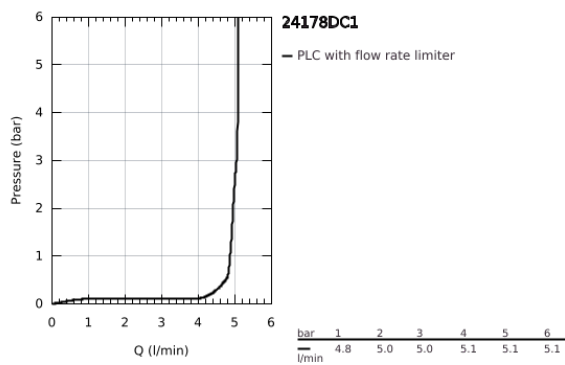

24 178 DC1 ESSENCE ΜΙΚΤΗΣ ΜΠΙΝΤΕ 1/2" ΜΕΓΕΘΟΣ S

ΠΕΡΙΓΡΑΦΗ ΠΡΟΪΟΝΤΟΣ

- Χρώμα: supersteel
- τοποθέτηση μιας οπής
- μεταλλική λαβή
- GROHE SilkMove με κεραμικό μηχανισμό 28 mm
- με περιοριστή θερμοκρασίας
- Φινίρισμα GROHE LongLife
- GROHE EcoJoy - Less water, perfect flow
- μέγιστη παροχή (στα 3 bar): 5 λίτρα/λεπτό
- GROHE FastFixation Plus σύστημα εγκατάστασης
- φίλτρο με σφαιρικό σύνδεσμο
- σετ αυτόματης βαλβίδας 1 1/4"
- εύκαμπτοι σωλήνες σύνδεσης
- ελάχιστη προτεινόμενη πίεση 1.0 bar

24 178 DC1 ESSENCE ΜΙΚΤΗΣ ΜΠΙΝΤΕ 1/2" ΜΕΓΕΘΟΣ S

ΑΝΤΑΛΛΑΚΤΙΚΑ , Φεβρουαρίου 2022 – τώρα

- 1: Λαβή (Αριθμός ανταλλακτικού 46917DC0)
- 2: Δακτύλιος στερέωσης (Αριθμός ανταλλακτικού 46715000)
- 3: Μηχανισμός (Αριθμός ανταλλακτικού 46580000)
- 4: Pop-up rod (Αριθμός ανταλλακτικού 46739EN0)
- 5: Φίλτρο ροής (Αριθμός ανταλλακτικού 13998000)
- 6: Ροζέτα (Αριθμός ανταλλακτικού 48603DC0)
- 7: Σετ στήριξης (Αριθμός ανταλλακτικού 46645000)
- 8: Βαλβίδα 1 1/4" (Αριθμός ανταλλακτικού 28910DC0)
- 8.1: Πώμα αυτόματης βαλβίδας (Αριθμός ανταλλακτικού 07182DC0)
- 8.2: Σετ οριζόντιας βέργας (Αριθμός ανταλλακτικού 07052000)
- 9: κλειδί συναρμολόγησης (Αριθμός ανταλλακτικού 19017000)*
- 10: Eccentric rod (Αριθμός ανταλλακτικού 07341000)*