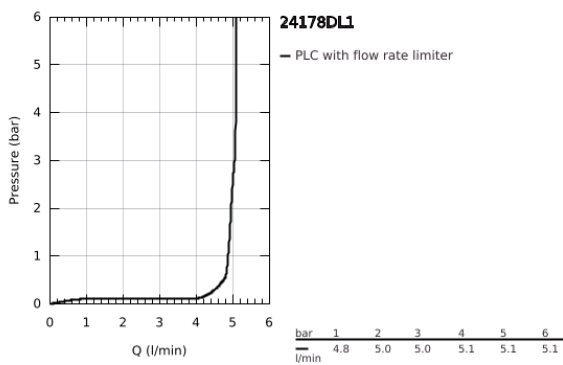

## 24 178 DL1 ESSENCE ΜΙΚΤΗΣ ΜΠΙΝΤΕ 1/2" ΜΕΓΕΘΟΣ S

### ΠΕΡΙΓΡΑΦΗ ΠΡΟΪΟΝΤΟΣ

- Χρώμα: brushed warm sunset
- τοποθέτηση μιας οπής
- μεταλλική λαβή
- GROHE SilkMove με κεραμικό μηχανισμό 28 mm
- με περιοριστή θερμοκρασίας
- Φινίρισμα GROHE LongLife
- GROHE EcoJoy - Less water, perfect flow
- μέγιστη παροχή (στα 3 bar): 5 λίτρα/λεπτό
- GROHE FastFixation Plus σύστημα εγκατάστασης
- φίλτρο με σφαιρικό σύνδεσμο
- σετ αυτόματης βαλβίδας 1 1/4"
- εύκαμπτοι σωλήνες σύνδεσης
- ελάχιστη προτεινόμενη πίεση 1.0 bar