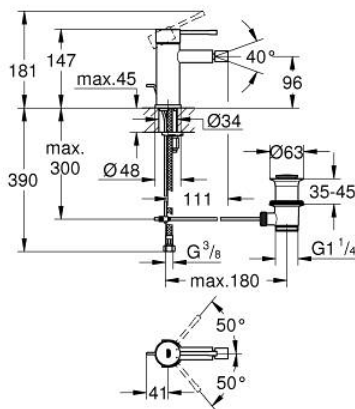

## 24 178 DL1 ESSENCE ΜΙΚΤΗΣ ΜΠΙΝΤΕ 1/2" ΜΕΓΕΘΟΣ S

### ΠΕΡΙΓΡΑΦΗ ΠΡΟΪΟΝΤΟΣ

- Χρώμα: brushed warm sunset
- τοποθέτηση μιας οπής
- μεταλλική λαβή
- GROHE SilkMove με κεραμικό μηχανισμό 28 mm
- με περιοριστή θερμοκρασίας
- Φινίρισμα GROHE LongLife
- GROHE EcoJoy - Less water, perfect flow
- μέγιστη παροχή (στα 3 bar): 5 λίτρα/λεπτό
- GROHE FastFixation Plus σύστημα εγκατάστασης
- φίλτρο με σφαιρικό σύνδεσμο
- σετ αυτόματης βαλβίδας 1 1/4"
- εύκαμπτοι σωλήνες σύνδεσης
- ελάχιστη προτεινόμενη πίεση 1.0 bar

### ΑΝΤΑΛΛΑΚΤΙΚΑ , Φεβρουαρίου 2022 – τώρα

- 1: Λαβή (Αριθμός ανταλλακτικού 46917DL0)
- 2: Δακτύλιος στερέωσης (Αριθμός ανταλλακτικού 46715000)
- 3: Μηχανισμός (Αριθμός ανταλλακτικού 46580000)
- 4: lift rod (Αριθμός ανταλλακτικού 46739DL0)
- 5: Φίλτρο ροής (Αριθμός ανταλλακτικού 13998000)
- 6: Ροζέτα (Αριθμός ανταλλακτικού 48603DL0)
- 7: Σετ στήριξης (Αριθμός ανταλλακτικού 46645000)
- 8: Βαλβίδα 1 1/4" (Αριθμός ανταλλακτικού 28910DL0)
- 8.1: Πώμα αυτόματης βαλβίδας (Αριθμός ανταλλακτικού 07182DL0)
- 8.2: Eccentric rod (Αριθμός ανταλλακτικού 07052000)
- 9: κλειδί συναρμολόγησης (Αριθμός ανταλλακτικού 19017000)\*
- 10: Eccentric rod (Αριθμός ανταλλακτικού 07341000)\*