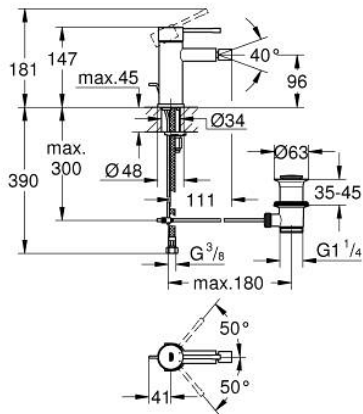

## 24 178 GL1 ESSENCE ΜΙΚΤΗΣ ΜΠΙΝΤΕ 1/2" ΜΕΓΕΘΟΣ S

### ΠΕΡΙΓΡΑΦΗ ΠΡΟΪΟΝΤΟΣ

- Χρώμα: cool sunrise
- τοποθέτηση μιας οπής
- μεταλλική λαβή
- GROHE SilkMove με κεραμικό μηχανισμό 28 mm
- με περιοριστή θερμοκρασίας
- Φινίρισμα GROHE LongLife
- GROHE EcoJoy - Less water, perfect flow
- μέγιστη παροχή (στα 3 bar): 5 λίτρα/λεπτό
- GROHE FastFixation Plus σύστημα εγκατάστασης
- φίλτρο με σφαιρικό σύνδεσμο
- σετ αυτόματης βαλβίδας 1 1/4"
- εύκαμπτοι σωλήνες σύνδεσης
- ελάχιστη προτεινόμενη πίεση 1.0 bar

### ΑΝΤΑΛΛΑΚΤΙΚΑ , Φεβρουαρίου 2022 – τώρα

- 1: Λαβή (Αριθμός ανταλλακτικού 46917GL0)
- 2: Δακτύλιος στερέωσης (Αριθμός ανταλλακτικού 46715000)
- 3: Μηχανισμός (Αριθμός ανταλλακτικού 46580000)
- 4: lift rod (Αριθμός ανταλλακτικού 46739GL0)
- 5: Φίλτρο ροής (Αριθμός ανταλλακτικού 13998000)
- 6: Ροζέτα (Αριθμός ανταλλακτικού 48603GL0)
- 7: Σετ στήριξης (Αριθμός ανταλλακτικού 46645000)
- 8: Βαλβίδα 1 1/4" (Αριθμός ανταλλακτικού 28910GL0)
- 8.1: Πώμα αυτόματης βαλβίδας (Αριθμός ανταλλακτικού 07182GL0)
- 8.2: Eccentric rod (Αριθμός ανταλλακτικού 07052000)
- 9: κλειδί συναρμολόγησης (Αριθμός ανταλλακτικού 19017000)\*
- 10: Eccentric rod (Αριθμός ανταλλακτικού 07341000)\*