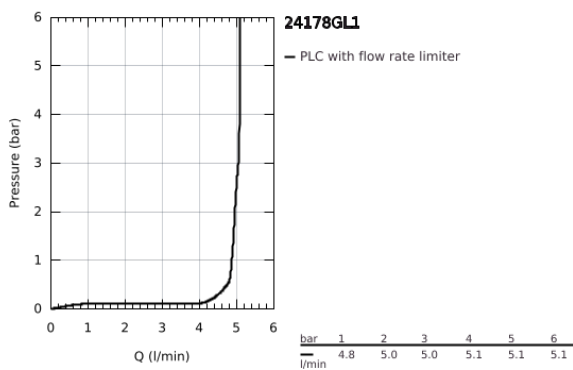

## 24 178 GL1 ESSENCE ΜΙΚΤΗΣ ΜΠΙΝΤΕ 1/2" ΜΕΓΕΘΟΣ S

### ΠΕΡΙΓΡΑΦΗ ΠΡΟΪΟΝΤΟΣ

- Χρώμα: cool sunrise
- τοποθέτηση μιας οπής
- μεταλλική λαβή
- GROHE SilkMove με κεραμικό μηχανισμό 28 mm
- με περιοριστή θερμοκρασίας
- Φινίρισμα GROHE LongLife
- GROHE EcoJoy - Less water, perfect flow
- μέγιστη παροχή (στα 3 bar): 5 λίτρα/λεπτό
- GROHE FastFixation Plus σύστημα εγκατάστασης
- φίλτρο με σφαιρικό σύνδεσμο
- σετ αυτόματης βαλβίδας 1 1/4"
- εύκαμπτοι σωλήνες σύνδεσης
- ελάχιστη προτεινόμενη πίεση 1.0 bar