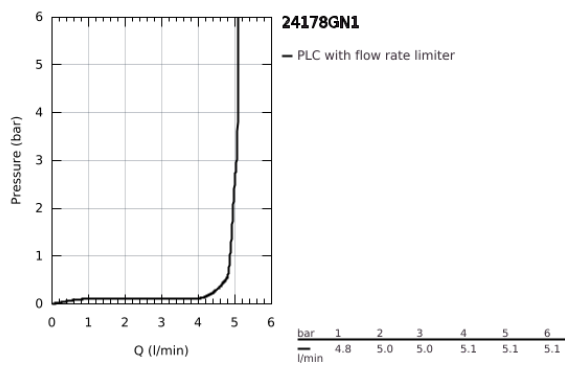

## 24 178 GN1 ESSENCE ΜΙΚΤΗΣ ΜΠΙΝΤΕ 1/2" ΜΕΓΕΘΟΣ S

### ΠΕΡΙΓΡΑΦΗ ΠΡΟΪΟΝΤΟΣ

- Χρώμα: brushed cool sunrise
- τοποθέτηση μιας οπής
- μεταλλική λαβή
- GROHE SilkMove με κεραμικό μηχανισμό 28 mm
- με περιοριστή θερμοκρασίας
- Φινίρισμα GROHE LongLife
- GROHE EcoJoy - Less water, perfect flow
- μέγιστη παροχή (στα 3 bar): 5 λίτρα/λεπτό
- GROHE FastFixation Plus σύστημα εγκατάστασης
- φίλτρο με σφαιρικό σύνδεσμο
- σετ αυτόματης βαλβίδας 1 1/4"
- εύκαμπτοι σωλήνες σύνδεσης
- ελάχιστη προτεινόμενη πίεση 1.0 bar