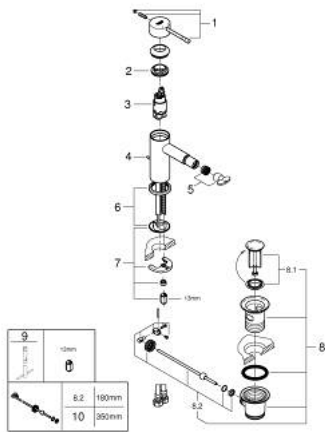

## 24 178 GN1 ESSENCE ΜΙΚΤΗΣ ΜΠΙΝΤΕ 1/2" ΜΕΓΕΘΟΣ S

### ΠΕΡΙΓΡΑΦΗ ΠΡΟΪΟΝΤΟΣ

- Χρώμα: brushed cool sunrise
- τοποθέτηση μιας οπής
- μεταλλική λαβή
- GROHE SilkMove με κεραμικό μηχανισμό 28 mm
- με περιοριστή θερμοκρασίας
- Φινίρισμα GROHE LongLife
- GROHE EcoJoy - Less water, perfect flow
- μέγιστη παροχή (στα 3 bar): 5 λίτρα/λεπτό
- GROHE FastFixation Plus σύστημα εγκατάστασης
- φίλτρο με σφαιρικό σύνδεσμο
- σετ αυτόματης βαλβίδας 1 1/4"
- εύκαμπτοι σωλήνες σύνδεσης
- ελάχιστη προτεινόμενη πίεση 1.0 bar

### ΑΝΤΑΛΛΑΚΤΙΚΑ , Φεβρουαρίου 2022 – τώρα

- 1: Λαβή (Αριθμός ανταλλακτικού 46917GN0)
- 2: Δακτύλιος στερέωσης (Αριθμός ανταλλακτικού 46715000)
- 3: Μηχανισμός (Αριθμός ανταλλακτικού 46580000)
- 4: Pop-up rod (Αριθμός ανταλλακτικού 46739GN0)
- 5: Φίλτρο ροής (Αριθμός ανταλλακτικού 13998000)
- 6: Ροζέτα (Αριθμός ανταλλακτικού 48603GN0)
- 7: Σετ στήριξης (Αριθμός ανταλλακτικού 46645000)
- 8: Βαλβίδα 1 1/4" (Αριθμός ανταλλακτικού 28910GN0)
- 8.1: Πώμα αυτόματης βαλβίδας (Αριθμός ανταλλακτικού 07182GN0)
- 8.2: Eccentric rod (Αριθμός ανταλλακτικού 07052000)
- 9: κλειδί συναρμολόγησης (Αριθμός ανταλλακτικού 19017000)\*
- 10: Eccentric rod (Αριθμός ανταλλακτικού 07341000)\*