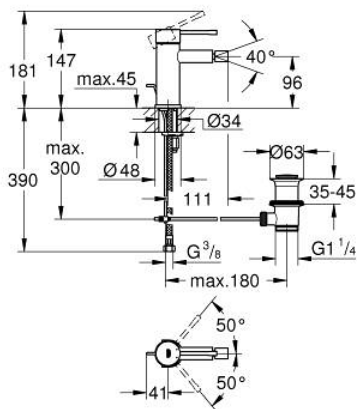

## 24 178 GN1 ESSENCE ΜΙΚΤΗΣ ΜΠΙΝΤΕ 1/2" ΜΕΓΕΘΟΣ S

### ΠΕΡΙΓΡΑΦΗ ΠΡΟΪΟΝΤΟΣ

- Χρώμα: brushed cool sunrise
- τοποθέτηση μιας οπής
- μεταλλική λαβή
- GROHE SilkMove με κεραμικό μηχανισμό 28 mm
- με περιοριστή θερμοκρασίας
- Φινίρισμα GROHE LongLife
- GROHE EcoJoy - Less water, perfect flow
- μέγιστη παροχή (στα 3 bar): 5 λίτρα/λεπτό
- GROHE FastFixation Plus σύστημα εγκατάστασης
- φίλτρο με σφαιρικό σύνδεσμο
- σετ αυτόματης βαλβίδας 1 1/4"
- εύκαμπτοι σωλήνες σύνδεσης
- ελάχιστη προτεινόμενη πίεση 1.0 bar

### ΑΝΤΑΛΛΑΚΤΙΚΑ , Φεβρουαρίου 2022 – τώρα

- 1: Λαβή (Αριθμός ανταλλακτικού 46917GN0)
- 2: Δακτύλιος στερέωσης (Αριθμός ανταλλακτικού 46715000)
- 3: Μηχανισμός (Αριθμός ανταλλακτικού 46580000)
- 4: Pop-up rod (Αριθμός ανταλλακτικού 46739GN0)
- 5: Φίλτρο ροής (Αριθμός ανταλλακτικού 13998000)
- 6: Ροζέτα (Αριθμός ανταλλακτικού 48603GN0)
- 7: Σετ στήριξης (Αριθμός ανταλλακτικού 46645000)
- 8: Βαλβίδα 1 1/4" (Αριθμός ανταλλακτικού 28910GN0)
- 8.1: Πώμα αυτόματης βαλβίδας (Αριθμός ανταλλακτικού 07182GN0)
- 8.2: Eccentric rod (Αριθμός ανταλλακτικού 07052000)
- 9: κλειδί συναρμολόγησης (Αριθμός ανταλλακτικού 19017000)\*
- 10: Eccentric rod (Αριθμός ανταλλακτικού 07341000)\*