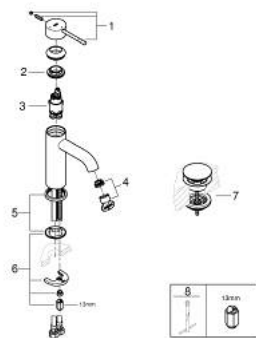

## 24 179 001 ESSENCE ΜΠΑΤΑΡΙΑ ΝΙΠΤΗΡΑ ΜΟΝΟΥ ΜΟΧΛΟΥ 1/2", S-ΜΕΓΕΘΟΣ

### ΠΕΡΙΓΡΑΦΗ ΠΡΟΪΟΝΤΟΣ

- Χρώμα: chrome
- τοποθέτηση μιας οπής
- μεταλλική λαβή
- GROHE SilkMove με κεραμικό μηχανισμό 28 mm
- EcoMode - cold water flow in mid-lever position saves energy
- με περιοριστή θερμοκρασίας
- Φινίρισμα GROHE LongLife
- GROHE EcoJoy - Less water, perfect flow
- μέγιστη παροχή (στα 3 bar): 5 λίτρα/λεπτό
- GROHE FastFixation Plus σύστημα εγκατάστασης
- λείο σώμα
- Βαλβίδα νιπτήρος clicker
- εύκαμπτοι σωλήνες σύνδεσης
- professional exclusive
- αντικαθιστά μπαταρία νιπτήρα Essence 23 797 001

### ΑΝΤΑΛΛΑΚΤΙΚΑ , Δεκεμβρίου 2021 – τώρα

- 1: Λαβή (Αριθμός ανταλλακτικού 46918000)
- 2: Δακτύλιος στερέωσης (Αριθμός ανταλλακτικού 46715000)
- 3: Μηχανισμός (Αριθμός ανταλλακτικού 46580000)
- 4: Φίλτρο ροής (Αριθμός ανταλλακτικού 48270000)
- 5: Ροζέτα (Αριθμός ανταλλακτικού 48603000)
- 6: Σετ στήριξης (Αριθμός ανταλλακτικού 46645000)
- 7: Βαλβίδα push-open (Αριθμός ανταλλακτικού 65807000)
- 8: κλειδί συναρμολόγησης (Αριθμός ανταλλακτικού 19017000)\*