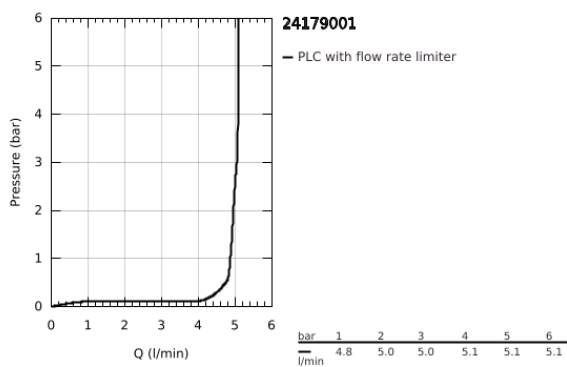

## 24 179 001 ESSENCE ΜΠΑΤΑΡΙΑ ΝΙΠΤΗΡΑ ΜΟΝΟΥ ΜΟΧΛΟΥ 1/2", S-ΜΕΓΕΘΟΣ

### ΠΕΡΙΓΡΑΦΗ ΠΡΟΪΟΝΤΟΣ

- Χρώμα: chrome
- τοποθέτηση μιας οπής
- μεταλλική λαβή
- GROHE SilkMove με κεραμικό μηχανισμό 28 mm
- EcoMode - cold water flow in mid-lever position saves energy
- με περιοριστή θερμοκρασίας
- Φινίρισμα GROHE LongLife
- GROHE EcoJoy - Less water, perfect flow
- μέγιστη παροχή (στα 3 bar): 5 λίτρα/λεπτό
- GROHE FastFixation Plus σύστημα εγκατάστασης
- λείο σώμα
- Βαλβίδα νιπτήρος clicker
- εύκαμπτοι σωλήνες σύνδεσης
- professional exclusive
- αντικαθιστά μπαταρία νιπτήρα Essence 23 797 001