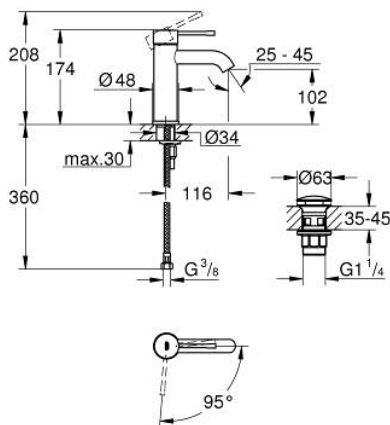

## 24 179 001 ESSENCE ΜΠΑΤΑΡΙΑ ΝΙΠΤΗΡΑ ΜΟΝΟΥ ΜΟΧΛΟΥ 1/2", S-ΜΕΓΕΘΟΣ

### ΠΕΡΙΓΡΑΦΗ ΠΡΟΪΟΝΤΟΣ

- Χρώμα: chrome
- τοποθέτηση μιας οπής
- μεταλλική λαβή
- GROHE SilkMove με κεραμικό μηχανισμό 28 mm
- EcoMode - cold water flow in mid-lever position saves energy
- με περιοριστή θερμοκρασίας
- Φινίρισμα GROHE LongLife
- GROHE EcoJoy - Less water, perfect flow
- μέγιστη παροχή (στα 3 bar): 5 λίτρα/λεπτό
- GROHE FastFixation Plus σύστημα εγκατάστασης
- λείο σώμα
- Βαλβίδα νιπτήρος clicker
- εύκαμπτοι σωλήνες σύνδεσης
- professional exclusive
- αντικαθιστά μπαταρία νιπτήρα Essence 23 797 001

### ΑΝΤΑΛΛΑΚΤΙΚΑ , Δεκεμβρίου 2021 – τώρα

- 1: Λαβή (Αριθμός ανταλλακτικού 46918000)
- 2: Δακτύλιος στερέωσης (Αριθμός ανταλλακτικού 46715000)
- 3: Μηχανισμός (Αριθμός ανταλλακτικού 46580000)
- 4: Φίλτρο ροής (Αριθμός ανταλλακτικού 48270000)
- 5: Ροζέτα (Αριθμός ανταλλακτικού 48603000)
- 6: Σετ στήριξης (Αριθμός ανταλλακτικού 46645000)
- 7: Βαλβίδα push-open (Αριθμός ανταλλακτικού 65807000)
- 8: κλειδί συναρμολόγησης (Αριθμός ανταλλακτικού 19017000)\*