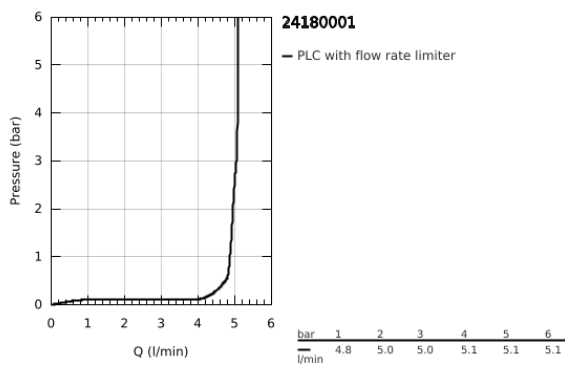

## 24 180 001 ESSENCE ΜΠΑΤΑΡΙΑ ΝΙΠΤΗΡΑ ΜΟΝΟΥ ΜΟΧΛΟΥ 1/2", S-ΜΕΓΕΘΟΣ

### ΠΕΡΙΓΡΑΦΗ ΠΡΟΪΟΝΤΟΣ

- Χρώμα: chrome
- τοποθέτηση μιας οπής
- μεταλλική λαβή
- GROHE SilkMove με κεραμικό μηχανισμό 28 mm
- OpenCold - cold water flow in mid-lever position
- με περιοριστή θερμοκρασίας
- Φινίρισμα GROHE LongLife
- GROHE EcoJoy - Less water, perfect flow
- μέγιστη παροχή (στα 3 bar): 5 λίτρα/λεπτό
- GROHE AquaGuide φίλτρο
- GROHE FastFixation Plus σύστημα εγκατάστασης
- σετ αυτόματης βαλβίδας 1 1/4"
- εύκαμπτοι σωλήνες σύνδεσης
- professional exclusive