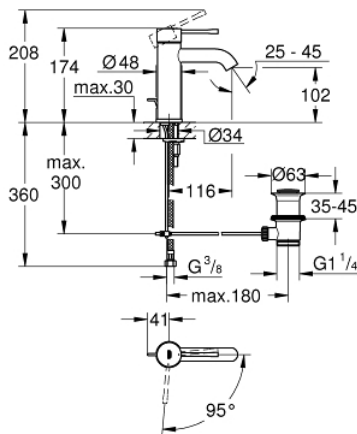

## 24 180 001 ESSENCE ΜΠΑΤΑΡΙΑ ΝΙΠΤΗΡΑ ΜΟΝΟΥ ΜΟΧΛΟΥ 1/2", S-ΜΕΓΕΘΟΣ

### ΠΕΡΙΓΡΑΦΗ ΠΡΟΪΟΝΤΟΣ

- Χρώμα: chrome
- τοποθέτηση μιας οπής
- μεταλλική λαβή
- GROHE SilkMove με κεραμικό μηχανισμό 28 mm
- OpenCold - cold water flow in mid-lever position
- με περιοριστή θερμοκρασίας
- Φινίρισμα GROHE LongLife
- GROHE EcoJoy - Less water, perfect flow
- μέγιστη παροχή (στα 3 bar): 5 λίτρα/λεπτό
- GROHE AquaGuide φίλτρο
- GROHE FastFixation Plus σύστημα εγκατάστασης
- σετ αυτόματης βαλβίδας 1 1/4"
- εύκαμπτοι σωλήνες σύνδεσης
- professional exclusive

### ΑΝΤΑΛΛΑΚΤΙΚΑ , Δεκεμβρίου 2021 – τώρα

- 1: Λαβή (Αριθμός ανταλλακτικού 46918000)
- 2: Δακτύλιος στερέωσης (Αριθμός ανταλλακτικού 46715000)
- 3: Μηχανισμός (Αριθμός ανταλλακτικού 46580000)
- 4: Pop-up rod (Αριθμός ανταλλακτικού 46739000)
- 5: Φίλτρο ροής (Αριθμός ανταλλακτικού 48270000)
- 6: Ροζέτα (Αριθμός ανταλλακτικού 48603000)
- 7: Σετ στήριξης (Αριθμός ανταλλακτικού 46645000)
- 8: Βαλβίδα 1 1/4" (Αριθμός ανταλλακτικού 28910000)
- 8.1: Πώμα αυτόματης βαλβίδας (Αριθμός ανταλλακτικού 07182000)
- 8.2: Σετ οριζόντιας βέργας (Αριθμός ανταλλακτικού 07052000)
- 9: κλειδί συναρμολόγησης (Αριθμός ανταλλακτικού 19017000)\*
- 10: Eccentric rod (Αριθμός ανταλλακτικού 07341000)\*