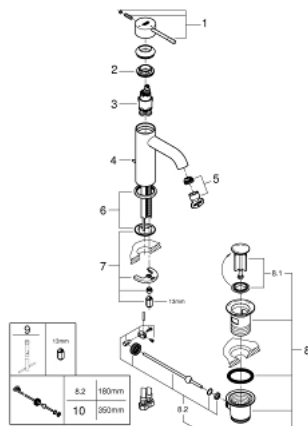

## 24 180 001 ESSENCE ΜΠΑΤΑΡΙΑ ΝΙΠΤΗΡΑ ΜΟΝΟΥ ΜΟΧΛΟΥ 1/2", S-ΜΕΓΕΘΟΣ

### ΠΕΡΙΓΡΑΦΗ ΠΡΟΪΟΝΤΟΣ

- Χρώμα: chrome
- τοποθέτηση μιας οπής
- μεταλλική λαβή
- GROHE SilkMove με κεραμικό μηχανισμό 28 mm
- OpenCold - cold water flow in mid-lever position
- με περιοριστή θερμοκρασίας
- Φινίρισμα GROHE LongLife
- GROHE EcoJoy - Less water, perfect flow
- μέγιστη παροχή (στα 3 bar): 5 λίτρα/λεπτό
- GROHE AquaGuide φίλτρο
- GROHE FastFixation Plus σύστημα εγκατάστασης
- σετ αυτόματης βαλβίδας 1 1/4"
- εύκαμπτοι σωλήνες σύνδεσης
- professional exclusive

### ΑΝΤΑΛΛΑΚΤΙΚΑ , Δεκεμβρίου 2021 – τώρα

- 1: Λαβή (Αριθμός ανταλλακτικού 46918000)
- 2: Δακτύλιος στερέωσης (Αριθμός ανταλλακτικού 46715000)
- 3: Μηχανισμός (Αριθμός ανταλλακτικού 46580000)
- 4: Pop-up rod (Αριθμός ανταλλακτικού 46739000)
- 5: Φίλτρο ροής (Αριθμός ανταλλακτικού 48270000)
- 6: Ροζέτα (Αριθμός ανταλλακτικού 48603000)
- 7: Σετ στήριξης (Αριθμός ανταλλακτικού 46645000)
- 8: Βαλβίδα 1 1/4" (Αριθμός ανταλλακτικού 28910000)
- 8.1: Πώμα αυτόματης βαλβίδας (Αριθμός ανταλλακτικού 07182000)
- 8.2: Σετ οριζόντιας βέργας (Αριθμός ανταλλακτικού 07052000)
- 9: κλειδί συναρμολόγησης (Αριθμός ανταλλακτικού 19017000)\*
- 10: Eccentric rod (Αριθμός ανταλλακτικού 07341000)\*