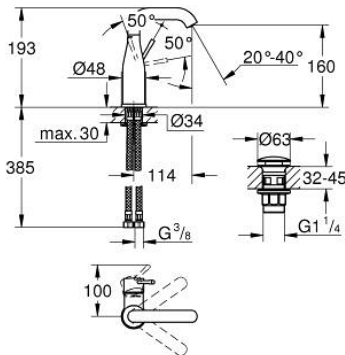

24 181 001 ESSENCE ΜΙΚΤΗΣ ΝΙΠΤΗΡΑ 1/2" Μ-ΜΕΓΕΘΟΣ

ΠΕΡΙΓΡΑΦΗ ΠΡΟΪΟΝΤΟΣ

- Χρώμα: chrome
- τοποθέτηση μιας οπής
- μεταλλική λαβή
- GROHE SilkMove με κεραμικό μηχανισμό 28 mm
- με περιοριστή θερμοκρασίας
- Φινίρισμα GROHE LongLife
- GROHE EcoJoy - Less water, perfect flow
- μέγιστη παροχή (στα 3 bar): 5 λίτρα/λεπτό
- GROHE AquaGuide φίλτρο
- GROHE FastFixation Plus σύστημα εγκατάστασης
- περιστρεφόμενο σωληνωτό ρουζούνι με φίλτρο και περιοριστή διακοπής
- adjustable swivel area 0° / 150° / 360°
- λείο σώμα
- Βαλβίδα νιπτήρος clicker
- εύκαμπτοι σωλήνες σύνδεσης
- ελάχιστη προτεινόμενη πίεση 1.0 bar
- professional exclusive

24 181 001 ESSENCE ΜΙΚΤΗΣ ΝΙΠΤΗΡΑ 1/2" Μ-ΜΕΓΕΘΟΣ

ΑΝΤΑΛΛΑΚΤΙΚΑ , Δεκεμβρίου 2021 – τώρα

- 1: Λαβή (Αριθμός ανταλλακτικού 46919000)
- 2: Μηχανισμός (Αριθμός ανταλλακτικού 46580000)
- 3: screw ring (Αριθμός ανταλλακτικού 48591000)
- 4: Σωληνωτό περιστρεφόμενο ρουξούνι (Αριθμός ανταλλακτικού 13373000)
- 4.1: Φίλτρο ροής (Αριθμός ανταλλακτικού 48270000)
- 4.2: Δακτύλιος καλύμματος (Αριθμός ανταλλακτικού 0128500M)
- 4.3: Δακτύλιος ασφάλισης (Αριθμός ανταλλακτικού 4826600M)
- 5: Ροζέτα (Αριθμός ανταλλακτικού 48603000)
- 6: Σετ στήριξης (Αριθμός ανταλλακτικού 46645000)
- 7: Σπιράλ σύνδεσης (Αριθμός ανταλλακτικού 46255000)
- 8: Βαλβίδα push-open (Αριθμός ανταλλακτικού 65807000)
- 9: κλειδί συναρμολόγησης (Αριθμός ανταλλακτικού 19017000)*