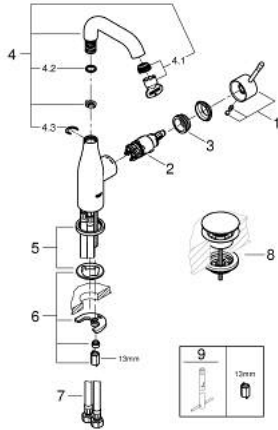

24 181 001 ESSENCE ΜΙΚΤΗΣ ΝΙΠΤΗΡΑ 1/2" Μ-ΜΕΓΕΘΟΣ

ΠΕΡΙΓΡΑΦΗ ΠΡΟΪΟΝΤΟΣ

- Χρώμα: chrome
- τοποθέτηση μιας οπής
- μεταλλική λαβή
- GROHE SilkMove με κεραμικό μηχανισμό 28 mm
- με περιοριστή θερμοκρασίας
- Φινίρισμα GROHE LongLife
- GROHE EcoJoy - Less water, perfect flow
- μέγιστη παροχή (στα 3 bar): 5 λίτρα/λεπτό
- GROHE AquaGuide φίλτρο
- GROHE FastFixation Plus σύστημα εγκατάστασης
- περιστρεφόμενο σωληνωτό ρουζούνι με φίλτρο και περιοριστή διακοπής
- adjustable swivel area 0° / 150° / 360°
- λείο σώμα
- Βαλβίδα νιπτήρος clicker
- εύκαμπτοι σωλήνες σύνδεσης
- ελάχιστη προτεινόμενη πίεση 1.0 bar
- professional exclusive

24 181 001 ESSENCE ΜΙΚΤΗΣ ΝΙΠΤΗΡΑ 1/2" Μ-ΜΕΓΕΘΟΣ

ΑΝΤΑΛΛΑΚΤΙΚΑ , Δεκεμβρίου 2021 – τώρα

- 1: Λαβή (Αριθμός ανταλλακτικού 46919000)
- 2: Μηχανισμός (Αριθμός ανταλλακτικού 46580000)
- 3: screw ring (Αριθμός ανταλλακτικού 48591000)
- 4: Σωληνωτό περιστρεφόμενο ρουξούνι (Αριθμός ανταλλακτικού 13373000)
- 4.1: Φίλτρο ροής (Αριθμός ανταλλακτικού 48270000)
- 4.2: Δακτύλιος καλύμματος (Αριθμός ανταλλακτικού 0128500M)
- 4.3: Δακτύλιος ασφάλισης (Αριθμός ανταλλακτικού 4826600M)
- 5: Ροζέτα (Αριθμός ανταλλακτικού 48603000)
- 6: Σετ στήριξης (Αριθμός ανταλλακτικού 46645000)
- 7: Σπιράλ σύνδεσης (Αριθμός ανταλλακτικού 46255000)
- 8: Βαλβίδα push-open (Αριθμός ανταλλακτικού 65807000)
- 9: κλειδί συναρμολόγησης (Αριθμός ανταλλακτικού 19017000)*