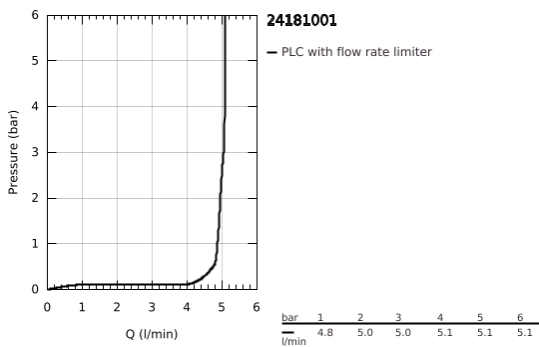

24 181 001 ESSENCE ΜΙΚΤΗΣ ΝΙΠΤΗΡΑ 1/2" Μ-ΜΕΓΕΘΟΣ

ΠΕΡΙΓΡΑΦΗ ΠΡΟΪΟΝΤΟΣ

- Χρώμα: chrome
- τοποθέτηση μιας οπής
- μεταλλική λαβή
- GROHE SilkMove με κεραμικό μηχανισμό 28 mm
- με περιοριστή θερμοκρασίας
- Φινίρισμα GROHE LongLife
- GROHE EcoJoy - Less water, perfect flow
- μέγιστη παροχή (στα 3 bar): 5 λίτρα/λεπτό
- GROHE AquaGuide φίλτρο
- GROHE FastFixation Plus σύστημα εγκατάστασης
- περιστρεφόμενο σωληνωτό ρουζούνι με φίλτρο και περιοριστή διακοπής
- adjustable swivel area 0° / 150° / 360°
- λείο σώμα
- Βαλβίδα νιπτήρος clicker
- εύκαμπτοι σωλήνες σύνδεσης
- ελάχιστη προτεινόμενη πίεση 1.0 bar
- professional exclusive

24 181 001 ESSENCE ΜΙΚΤΗΣ ΝΙΠΤΗΡΑ 1/2" Μ-ΜΕΓΕΘΟΣ

ΑΝΤΑΛΛΑΚΤΙΚΑ , Δεκεμβρίου 2021 – τώρα

- 1: Λαβή (Αριθμός ανταλλακτικού 46919000)
- 2: Μηχανισμός (Αριθμός ανταλλακτικού 46580000)
- 3: screw ring (Αριθμός ανταλλακτικού 48591000)
- 4: Σωληνωτό περιστρεφόμενο ρουξούνι (Αριθμός ανταλλακτικού 13373000)
- 4.1: Φίλτρο ροής (Αριθμός ανταλλακτικού 48270000)
- 4.2: Δακτύλιος καλύμματος (Αριθμός ανταλλακτικού 0128500M)
- 4.3: Δακτύλιος ασφάλισης (Αριθμός ανταλλακτικού 4826600M)
- 5: Ροζέτα (Αριθμός ανταλλακτικού 48603000)
- 6: Σετ στήριξης (Αριθμός ανταλλακτικού 46645000)
- 7: Σπιράλ σύνδεσης (Αριθμός ανταλλακτικού 46255000)
- 8: Βαλβίδα push-open (Αριθμός ανταλλακτικού 65807000)
- 9: κλειδί συναρμολόγησης (Αριθμός ανταλλακτικού 19017000)*