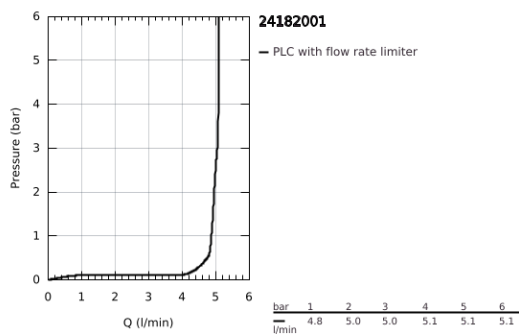

## 24 182 001 ESSENCE ΜΙΚΤΗΣ ΝΙΠΤΗΡΑ 1/2" ΜΕΓΕΘΟΣ L

### ΠΕΡΙΓΡΑΦΗ ΠΡΟΪΟΝΤΟΣ

- Χρώμα: chrome
- τοποθέτηση μιας οπής
- μεταλλική λαβή
- GROHE SilkMove με κεραμικό μηχανισμό 28 mm
- με περιοριστή θερμοκρασίας
- Φινίρισμα GROHE LongLife
- GROHE EcoJoy - Less water, perfect flow
- μέγιστη παροχή (στα 3 bar): 5 λίτρα/λεπτό
- GROHE AquaGuide φίλτρο
- GROHE FastFixation Plus σύστημα εγκατάστασης
- περιστρεφόμενο σωληνωτό ρουζούνι με φίλτρο και περιοριστή διακοπής
- adjustable swivel area 0° / 150° / 360°
- λείο σώμα
- Βαλβίδα νιπτήρος clicker
- εύκαμπτοι σωλήνες σύνδεσης
- ελάχιστη προτεινόμενη πίεση 1.0 bar
- professional exclusive