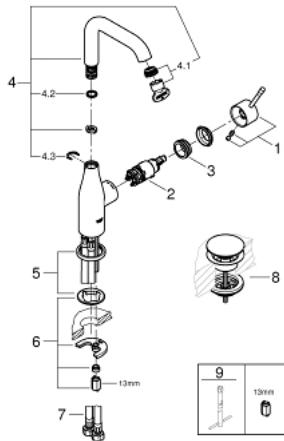

## 24 182 001 ESSENCE ΜΙΚΤΗΣ ΝΙΠΤΗΡΑ 1/2" ΜΕΓΕΘΟΣ L

### ΠΕΡΙΓΡΑΦΗ ΠΡΟΪΟΝΤΟΣ

- Χρώμα: chrome
- τοποθέτηση μιας οπής
- μεταλλική λαβή
- GROHE SilkMove με κεραμικό μηχανισμό 28 mm
- με περιοριστή θερμοκρασίας
- Φινίρισμα GROHE LongLife
- GROHE EcoJoy - Less water, perfect flow
- μέγιστη παροχή (στα 3 bar): 5 λίτρα/λεπτό
- GROHE AquaGuide φίλτρο
- GROHE FastFixation Plus σύστημα εγκατάστασης
- περιστρεφόμενο σωληνωτό ρουζούνι με φίλτρο και περιοριστή διακοπής
- adjustable swivel area 0° / 150° / 360°
- λείο σώμα
- Βαλβίδα νιπτήρος clicker
- εύκαμπτοι σωλήνες σύνδεσης
- ελάχιστη προτεινόμενη πίεση 1.0 bar
- professional exclusive

### ΑΝΤΑΛΛΑΚΤΙΚΑ , Δεκεμβρίου 2021 – τώρα

- 1: Λαβή (Αριθμός ανταλλακτικού 46919000)
- 2: Μηχανισμός (Αριθμός ανταλλακτικού 46580000)
- 3: screw ring (Αριθμός ανταλλακτικού 48591000)
- 4: Σωληνωτό περιστρεφόμενο ρουξούνι (Αριθμός ανταλλακτικού 13374000)
- 4.1: Φίλτρο ροής (Αριθμός ανταλλακτικού 48270000)
- 4.2: Δακτύλιος καλύμματος (Αριθμός ανταλλακτικού 0128500M)
- 4.3: Δακτύλιος ασφάλισης (Αριθμός ανταλλακτικού 4826600M)
- 5: Ροζέτα (Αριθμός ανταλλακτικού 48603000)
- 6: Σετ στήριξης (Αριθμός ανταλλακτικού 46645000)
- 7: Σπιράλ σύνδεσης (Αριθμός ανταλλακτικού 46255000)
- 8: Βαλβίδα push-open (Αριθμός ανταλλακτικού 65807000)
- 9: κλειδί συναρμολόγησης (Αριθμός ανταλλακτικού 19017000)\*