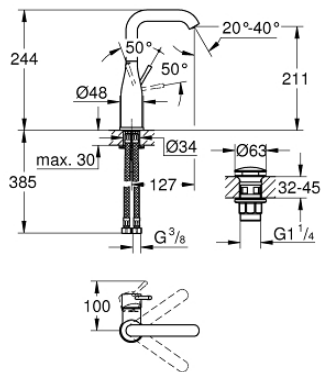

## 24 182 001 ESSENCE ΜΙΚΤΗΣ ΝΙΠΤΗΡΑ 1/2" ΜΕΓΕΘΟΣ L

### ΠΕΡΙΓΡΑΦΗ ΠΡΟΪΟΝΤΟΣ

- Χρώμα: chrome
- τοποθέτηση μιας οπής
- μεταλλική λαβή
- GROHE SilkMove με κεραμικό μηχανισμό 28 mm
- με περιοριστή θερμοκρασίας
- Φινίρισμα GROHE LongLife
- GROHE EcoJoy - Less water, perfect flow
- μέγιστη παροχή (στα 3 bar): 5 λίτρα/λεπτό
- GROHE AquaGuide φίλτρο
- GROHE FastFixation Plus σύστημα εγκατάστασης
- περιστρεφόμενο σωληνωτό ρουζούνι με φίλτρο και περιοριστή διακοπής
- adjustable swivel area 0° / 150° / 360°
- λείο σώμα
- Βαλβίδα νιπτήρος clicker
- εύκαμπτοι σωλήνες σύνδεσης
- ελάχιστη προτεινόμενη πίεση 1.0 bar
- professional exclusive

### ΑΝΤΑΛΛΑΚΤΙΚΑ , Δεκεμβρίου 2021 – τώρα

- 1: Λαβή (Αριθμός ανταλλακτικού 46919000)
- 2: Μηχανισμός (Αριθμός ανταλλακτικού 46580000)
- 3: screw ring (Αριθμός ανταλλακτικού 48591000)
- 4: Σωληνωτό περιστρεφόμενο ρουξούνι (Αριθμός ανταλλακτικού 13374000)
- 4.1: Φίλτρο ροής (Αριθμός ανταλλακτικού 48270000)
- 4.2: Δακτύλιος καλύμματος (Αριθμός ανταλλακτικού 0128500M)
- 4.3: Δακτύλιος ασφάλισης (Αριθμός ανταλλακτικού 4826600M)
- 5: Ροζέτα (Αριθμός ανταλλακτικού 48603000)
- 6: Σετ στήριξης (Αριθμός ανταλλακτικού 46645000)
- 7: Σπιράλ σύνδεσης (Αριθμός ανταλλακτικού 46255000)
- 8: Βαλβίδα push-open (Αριθμός ανταλλακτικού 65807000)
- 9: κλειδί συναρμολόγησης (Αριθμός ανταλλακτικού 19017000)\*