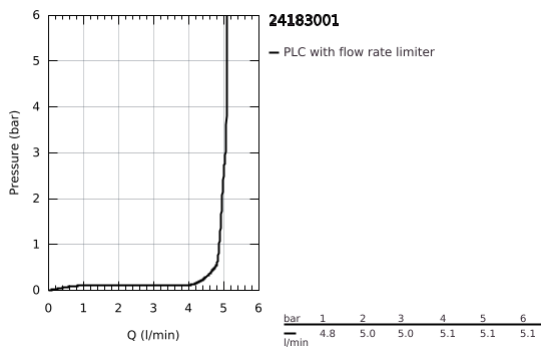

## 24 183 001 ESSENCE ΜΠΑΤΑΡΙΑ ΝΙΠΤΗΡΑ ΜΟΝΟΥ ΜΟΧΛΟΥ 1/2", S-ΜΕΓΕΘΟΣ

### ΠΕΡΙΓΡΑΦΗ ΠΡΟΪΟΝΤΟΣ

- Χρώμα: chrome
- τοποθέτηση μιας οπής
- μεταλλική λαβή
- GROHE SilkMove με κεραμικό μηχανισμό 28 mm
- EcoMode - cold water flow in mid-lever position saves energy
- με περιοριστή θερμοκρασίας
- Φινίρισμα GROHE LongLife
- GROHE EcoJoy - Less water, perfect flow
- μέγιστη παροχή (στα 3 bar): 5 λίτρα/λεπτό
- GROHE FastFixation Plus σύστημα εγκατάστασης
- σετ αυτόματης βαλβίδας 1 1/4"
- εύκαμπτοι σωλήνες σύνδεσης
- professional exclusive
- αντικαθιστά μπαταρία νιπτήρα Essence 23 379 001