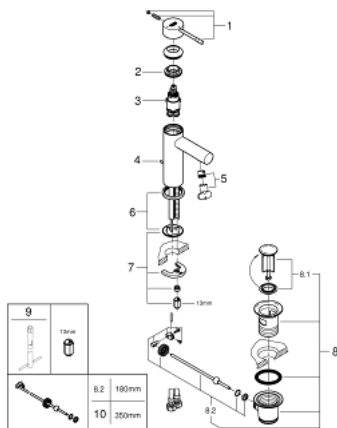

## 24 183 001 ESSENCE ΜΠΑΤΑΡΙΑ ΝΙΠΤΗΡΑ ΜΟΝΟΥ ΜΟΧΛΟΥ 1/2", S-ΜΕΓΕΘΟΣ

### ΠΕΡΙΓΡΑΦΗ ΠΡΟΪΟΝΤΟΣ

- Χρώμα: chrome
- τοποθέτηση μιας οπής
- μεταλλική λαβή
- GROHE SilkMove με κεραμικό μηχανισμό 28 mm
- EcoMode - cold water flow in mid-lever position saves energy
- με περιοριστή θερμοκρασίας
- Φινίρισμα GROHE LongLife
- GROHE EcoJoy - Less water, perfect flow
- μέγιστη παροχή (στα 3 bar): 5 λίτρα/λεπτό
- GROHE FastFixation Plus σύστημα εγκατάστασης
- σετ αυτόματης βαλβίδας 1 1/4"
- εύκαμπτοι σωλήνες σύνδεσης
- professional exclusive
- αντικαθιστά μπαταρία νιπτήρα Essence 23 379 001

### ΑΝΤΑΛΛΑΚΤΙΚΑ , Νοεμβρίου 2021 – τώρα

- 1: Λαβή (Αριθμός ανταλλακτικού 46918000)
- 2: Δακτύλιος στερέωσης (Αριθμός ανταλλακτικού 46715000)
- 3: Μηχανισμός (Αριθμός ανταλλακτικού 46580000)
- 4: Pop-up rod (Αριθμός ανταλλακτικού 46739000)
- 5: Φίλτρο ροής (Αριθμός ανταλλακτικού 46765000)
- 6: Ροζέτα (Αριθμός ανταλλακτικού 48603000)
- 7: Σετ στήριξης (Αριθμός ανταλλακτικού 46645000)
- 8: Βαλβίδα 1 1/4" (Αριθμός ανταλλακτικού 28910000)
- 8.1: Πώμα αυτόματης βαλβίδας (Αριθμός ανταλλακτικού 07182000)
- 8.2: Σετ οριζόντιας βέργας (Αριθμός ανταλλακτικού 07052000)
- 9: κλειδί συναρμολόγησης (Αριθμός ανταλλακτικού 19017000)\*
- 10: Eccentric rod (Αριθμός ανταλλακτικού 07341000)\*