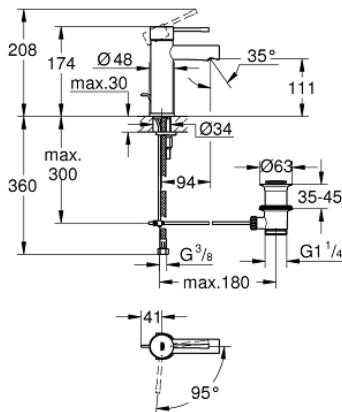

## 24 183 001 ESSENCE ΜΠΑΤΑΡΙΑ ΝΙΠΤΗΡΑ ΜΟΝΟΥ ΜΟΧΛΟΥ 1/2", S-ΜΕΓΕΘΟΣ

### ΠΕΡΙΓΡΑΦΗ ΠΡΟΪΟΝΤΟΣ

- Χρώμα: chrome
- τοποθέτηση μιας οπής
- μεταλλική λαβή
- GROHE SilkMove με κεραμικό μηχανισμό 28 mm
- EcoMode - cold water flow in mid-lever position saves energy
- με περιοριστή θερμοκρασίας
- Φινίρισμα GROHE LongLife
- GROHE EcoJoy - Less water, perfect flow
- μέγιστη παροχή (στα 3 bar): 5 λίτρα/λεπτό
- GROHE FastFixation Plus σύστημα εγκατάστασης
- σετ αυτόματης βαλβίδας 1 1/4"
- εύκαμπτοι σωλήνες σύνδεσης
- professional exclusive
- αντικαθιστά μπαταρία νιπτήρα Essence 23 379 001

### ΑΝΤΑΛΛΑΚΤΙΚΑ , Νοεμβρίου 2021 – τώρα

- 1: Λαβή (Αριθμός ανταλλακτικού 46918000)
- 2: Δακτύλιος στερέωσης (Αριθμός ανταλλακτικού 46715000)
- 3: Μηχανισμός (Αριθμός ανταλλακτικού 46580000)
- 4: Pop-up rod (Αριθμός ανταλλακτικού 46739000)
- 5: Φίλτρο ροής (Αριθμός ανταλλακτικού 46765000)
- 6: Ροζέτα (Αριθμός ανταλλακτικού 48603000)
- 7: Σετ στήριξης (Αριθμός ανταλλακτικού 46645000)
- 8: Βαλβίδα 1 1/4" (Αριθμός ανταλλακτικού 28910000)
- 8.1: Πώμα αυτόματης βαλβίδας (Αριθμός ανταλλακτικού 07182000)
- 8.2: Σετ οριζόντιας βέργας (Αριθμός ανταλλακτικού 07052000)
- 9: κλειδί συναρμολόγησης (Αριθμός ανταλλακτικού 19017000)\*
- 10: Eccentric rod (Αριθμός ανταλλακτικού 07341000)\*