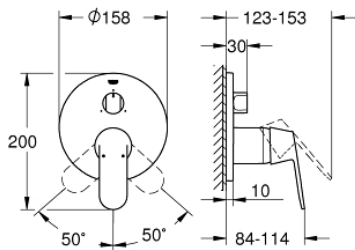

### ΠΕΡΙΓΡΑΦΗ ΠΡΟΪΟΝΤΟΣ

- Χρώμα: chrome
- σετ τελικής εγκατάστασης για GROHE Rapido SmartBox (35 600/35 604)
- 46 mm κεραμικός μηχανισμός
- GROHE FastFixation
- Μεταλλική ροζέτα, ρυθμιζόμενη κατά 6°
- μεταλλική λαβή
- Διανομέας 3 παροχών
- without roughing-in set 35 600/35 604 (please order separately)
- Απόδοση ροής:έξοδος A = 27 l/minέξοδος B = 27 l/minέξοδος C = 27 l/min

## 24 226 000 EUROSMART COSMOPOLITAN ΜΙΚΤΗΣ ΜΕ'ΕΝΑ ΜΟΧΛΌ 1/2" ΤΡΙΩΝ ΡΟΩΝ

**ΑΝΤΑΛΛΑΚΤΙΚΑ**, Μαρτίου 2021 – τώρα

- 1: Λαβή (Αριθμός ανταλλακτικού 46682000)
- 2: Diverter knob, round (Αριθμός ανταλλακτικού 48447000)
- 3: Ροζέτα (Αριθμός ανταλλακτικού 49108000)
- 4: Πλάκα συναρμολόγησης (Αριθμός ανταλλακτικού 49094000)
- 5: Κάλυμμα/ τάπα (Αριθμός ανταλλακτικού 02693000)
- 6: Μηχανισμός (Αριθμός ανταλλακτικού 46048000)
- 7: Διανομέας (Αριθμός ανταλλακτικού 48448000)
- 8: Λάστιχο στεγανοποίησης (Αριθμός ανταλλακτικού 48360000)
- 9: Περιοριστής θερμοκρασίας (Αριθμός ανταλλακτικού 46308000)\*
- 10: Γενικό σετ επέκτασης για μπαταρίες μονού μοχλού 25mm (Αριθμός ανταλλακτικού 14056000)\*
- 11: Γενικό σετ επέκτασης για μπαταρίες μονού μοχλού 50mm (Αριθμός ανταλλακτικού 14057000)\*