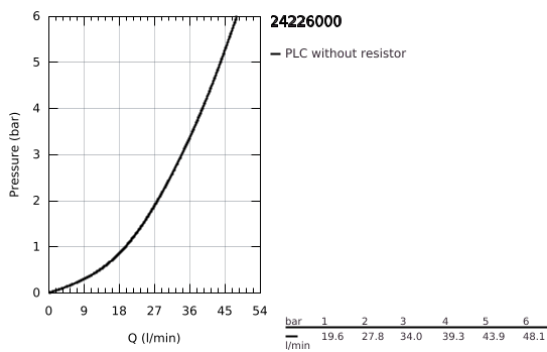

## 24 226 000 EUROSMART COSMOPOLITAN ΜΙΚΤΗΣ ΜΕ΄ΕΝΑ ΜΟΧΛΌ 1/2" ΤΡΊΩΝ ΡΟΩΝ

### ΠΕΡΙΓΡΑΦΗ ΠΡΟΪΟΝΤΟΣ

- Χρώμα: chrome
- σετ τελικής εγκατάστασης για GROHE Rapido SmartBox (35 600/35 604)
- 46 mm κεραμικός μηχανισμός
- GROHE FastFixation
- Μεταλλική ροζέτα, ρυθμιζόμενη κατά 6°
- μεταλλική λαβή
- Διανομέας 3 παροχών
- without roughing-in set 35 600/35 604 (please order separately)
- Απόδοση ροής:έξοδος A = 27 l/minέξοδος B = 27 l/minέξοδος C = 27 l/min