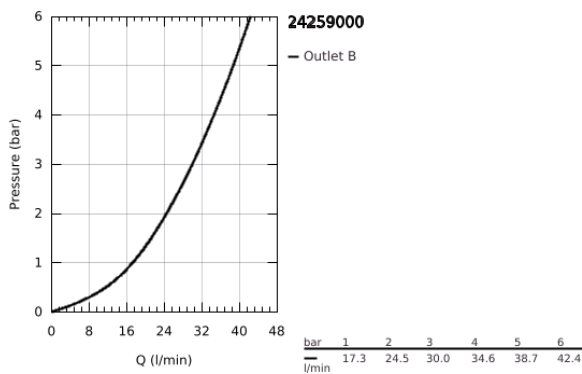

## 24 259 000 GRANDERA ΜΙΚΤΗΣ ΝΤΟΥΣΙΕΡΑΣ ΜΕ ΈΝΑ ΜΟΧΛΌ ΧΕΙΡΙΣΜΌΥ

### ΠΕΡΙΓΡΑΦΗ ΠΡΟΪΟΝΤΟΣ

- Χρώμα: chrome
- σετ τελικής εγκατάστασης για GROHE Rapido SmartBox (35 600/35 604)
- 46 mm κεραμικός μηχανισμός
- Φινίρισμα GROHE LongLife
- GROHE FastFixation
- Μεταλλική ροζέτα, ρυθμιζόμενη κατά 6°
- μεταλλική λαβή
- without roughing-in set 35 600/35 604 (please order separately)
- Απόδοση ροής:έξοδος B ή C = 30 l/min