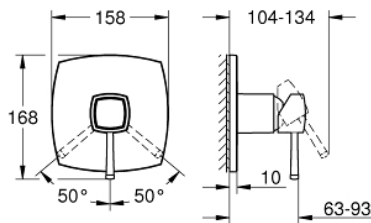

### ΠΕΡΙΓΡΑΦΗ ΠΡΟΪΟΝΤΟΣ

- Χρώμα: chrome
- σετ τελικής εγκατάστασης για GROHE Rapido SmartBox (35 600/35 604)
- 46 mm κεραμικός μηχανισμός
- Φινίρισμα GROHE LongLife
- GROHE FastFixation
- Μεταλλική ροζέτα, ρυθμιζόμενη κατά 6°
- μεταλλική λαβή
- without roughing-in set 35 600/35 604 (please order separately)
- Απόδοση ροής:έξοδος B ή C = 30 l/min