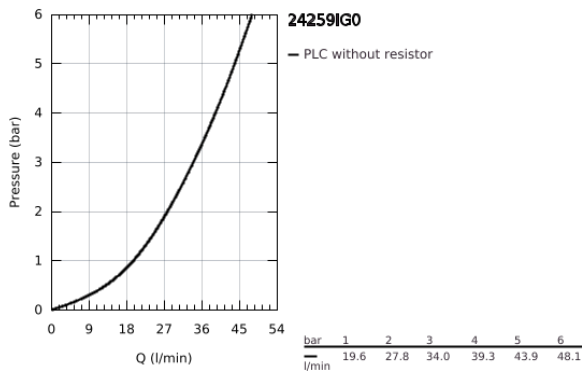

24 259 IG0 GRANDERA ΜΙΚΤΗΣ ΝΤΟΥΣΙΕΡΑΣ ΜΕ ΈΝΑ ΜΟΧΛΌ ΧΕΙΡΙΣΜΌΥ

ΠΕΡΙΓΡΑΦΗ ΠΡΟΪΟΝΤΟΣ

- Χρώμα: chrome/gold
- σετ τελικής εγκατάστασης για GROHE Rapido SmartBox (35 600/35 604)
- 46 mm κεραμικός μηχανισμός
- Φινίρισμα GROHE LongLife
- GROHE FastFixation
- Μεταλλική ροζέτα, ρυθμιζόμενη κατά 6°
- μεταλλική λαβή
- without roughing-in set 35 600/35 604 (please order separately)
- Απόδοση ροής:έξοδος Β ή C = 30 l/min