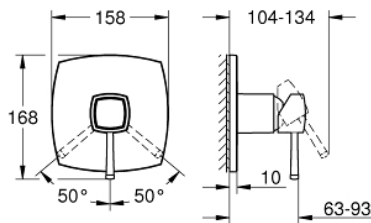

24 259 IG0 GRANDERA ΜΙΚΤΗΣ ΝΤΟΥΣΙΕΡΑΣ ΜΕ ΈΝΑ ΜΟΧΛΌ ΧΕΙΡΙΣΜΌΥ

ΠΕΡΙΓΡΑΦΗ ΠΡΟΪΟΝΤΟΣ

- Χρώμα: chrome/gold
- σετ τελικής εγκατάστασης για GROHE Rapido SmartBox (35 600/35 604)
- 46 mm κεραμικός μηχανισμός
- Φινίρισμα GROHE LongLife
- GROHE FastFixation
- Μεταλλική ροζέτα, ρυθμιζόμενη κατά 6°
- μεταλλική λαβή
- without roughing-in set 35 600/35 604 (please order separately)
- Απόδοση ροής:έξοδος Β ή C = 30 l/min