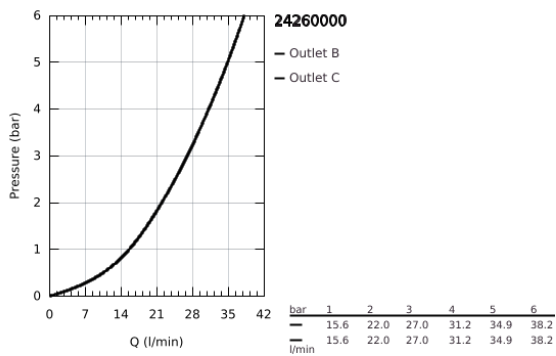

24 260 000 GRANDERA ΜΙΚΤΗΣ ΜΕ'ΕΝΑ ΜΟΧΛΌ 1/2" Δ'ΥΟ ΡΟΩΝ

ΠΕΡΙΓΡΑΦΗ ΠΡΟΪΟΝΤΟΣ

- Χρώμα: chrome
- σετ τελικής εγκατάστασης για GROHE Rapido SmartBox (35 600/35 604)
- 46 mm κεραμικός μηχανισμός
- Φινίρισμα GROHE LongLife
- GROHE FastFixation
- Μεταλλική ροζέτα, ρυθμιζόμενη κατά 6°
- μεταλλική λαβή
- Αυτόματος διανομέας 2 παροχών
- without roughing-in set 35 600/35 604 (please order separately)
- Απόδοση ροής:έξοδος Β = 27 l/min, έξοδος C = 27 l/min

24 260 000 GRANDERA ΜΙΚΤΗΣ ΜΕ΄ΕΝΑ ΜΟΧΛΌ 1/2" Δ΄ΥΟ ΡΟΩΝ

ΑΝΤΑΛΛΑΚΤΙΚΑ , Οκτωβρίου 2021 – τώρα

- 1: Λαβή (Αριθμός ανταλλακτικού 46833000)
- 2: Ροζέτα (Αριθμός ανταλλακτικού 48612000)
- 3: Πλάκα συναρμολόγησης (Αριθμός ανταλλακτικού 48438000)
- 4: Κάλυμμα/ τάπα (Αριθμός ανταλλακτικού 48455000)
- 5: Διανομέας (Αριθμός ανταλλακτικού 48442000)
- 6: Μηχανισμός (Αριθμός ανταλλακτικού 46048000)
- 7: Βαλβίδα αντεπιστροφής (Αριθμός ανταλλακτικού 49085000)
- 8: Λάστιχο στεγανοποίησης (Αριθμός ανταλλακτικού 48360000)
- 9: Περιοριστής θερμοκρασίας (Αριθμός ανταλλακτικού 46375000)*
- 10: Συνδιασμός προστασίας αντίστροφης ροής (Αριθμός ανταλλακτικού 14055000)*
- 11: Γενικό σετ επέκτασης για μπαταρίες μονού μοχλού 25mm (Αριθμός ανταλλακτικού 14056000)*
- 12: Διανομέας (Αριθμός ανταλλακτικού 48444000)*
- 13: Γενικό σετ επέκτασης για μπαταρίες μονού μοχλού 50mm (Αριθμός ανταλλακτικού 14057000)*
- 14: Διανομέας (Αριθμός ανταλλακτικού 48445000)*