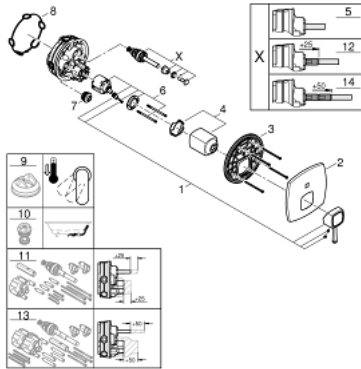

24 260 000 GRANDERA ΜΙΚΤΗΣ ΜΕ'ΕΝΑ ΜΟΧΛΌ 1/2" Δ'ΥΟ ΡΟΩΝ

ΠΕΡΙΓΡΑΦΗ ΠΡΟΪΟΝΤΟΣ

- Χρώμα: chrome
- σετ τελικής εγκατάστασης για GROHE Rapido SmartBox (35 600/35 604)
- 46 mm κεραμικός μηχανισμός
- Φινίρισμα GROHE LongLife
- GROHE FastFixation
- Μεταλλική ροζέτα, ρυθμιζόμενη κατά 6°
- μεταλλική λαβή
- Αυτόματος διανομέας 2 παροχών
- without roughing-in set 35 600/35 604 (please order separately)
- Απόδοση ροής:έξοδος Β = 27 l/min, έξοδος C = 27 l/min

24 260 000 GRANDERA ΜΙΚΤΗΣ ΜΕ΄ΕΝΑ ΜΟΧΛΌ 1/2" Δ΄ΥΟ ΡΟΩΝ

ΑΝΤΑΛΛΑΚΤΙΚΑ , Οκτωβρίου 2021 – τώρα

- 1: Λαβή (Αριθμός ανταλλακτικού 46833000)
- 2: Ροζέτα (Αριθμός ανταλλακτικού 48612000)
- 3: Πλάκα συναρμολόγησης (Αριθμός ανταλλακτικού 48438000)
- 4: Κάλυμμα/ τάπα (Αριθμός ανταλλακτικού 48455000)
- 5: Διανομέας (Αριθμός ανταλλακτικού 48442000)
- 6: Μηχανισμός (Αριθμός ανταλλακτικού 46048000)
- 7: Βαλβίδα αντεπιστροφής (Αριθμός ανταλλακτικού 49085000)
- 8: Λάστιχο στεγανοποίησης (Αριθμός ανταλλακτικού 48360000)
- 9: Περιοριστής θερμοκρασίας (Αριθμός ανταλλακτικού 46375000)*
- 10: Συνδιασμός προστασίας αντίστροφης ροής (Αριθμός ανταλλακτικού 14055000)*
- 11: Γενικό σετ επέκτασης για μπαταρίες μονού μοχλού 25mm (Αριθμός ανταλλακτικού 14056000)*
- 12: Διανομέας (Αριθμός ανταλλακτικού 48444000)*
- 13: Γενικό σετ επέκτασης για μπαταρίες μονού μοχλού 50mm (Αριθμός ανταλλακτικού 14057000)*
- 14: Διανομέας (Αριθμός ανταλλακτικού 48445000)*