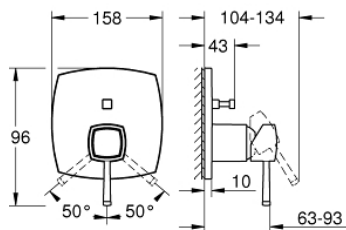

24 260 000 GRANDERA ΜΙΚΤΗΣ ΜΕ'ΕΝΑ ΜΟΧΛΌ 1/2" Δ'ΥΟ ΡΟΩΝ

ΠΕΡΙΓΡΑΦΗ ΠΡΟΪΟΝΤΟΣ

- Χρώμα: chrome
- σετ τελικής εγκατάστασης για GROHE Rapido SmartBox (35 600/35 604)
- 46 mm κεραμικός μηχανισμός
- Φινίρισμα GROHE LongLife
- GROHE FastFixation
- Μεταλλική ροζέτα, ρυθμιζόμενη κατά 6°
- μεταλλική λαβή
- Αυτόματος διανομέας 2 παροχών
- without roughing-in set 35 600/35 604 (please order separately)
- Απόδοση ροής:έξοδος Β = 27 l/min, έξοδος C = 27 l/min

24 260 000 GRANDERA ΜΙΚΤΗΣ ΜΕ΄ΕΝΑ ΜΟΧΛΌ 1/2" Δ΄ΥΟ ΡΟΩΝ

ΑΝΤΑΛΛΑΚΤΙΚΑ , Οκτωβρίου 2021 – τώρα

- 1: Λαβή (Αριθμός ανταλλακτικού 46833000)
- 2: Ροζέτα (Αριθμός ανταλλακτικού 48612000)
- 3: Πλάκα συναρμολόγησης (Αριθμός ανταλλακτικού 48438000)
- 4: Κάλυμμα/ τάπα (Αριθμός ανταλλακτικού 48455000)
- 5: Διανομέας (Αριθμός ανταλλακτικού 48442000)
- 6: Μηχανισμός (Αριθμός ανταλλακτικού 46048000)
- 7: Βαλβίδα αντεπιστροφής (Αριθμός ανταλλακτικού 49085000)
- 8: Λάστιχο στεγανοποίησης (Αριθμός ανταλλακτικού 48360000)
- 9: Περιοριστής θερμοκρασίας (Αριθμός ανταλλακτικού 46375000)*
- 10: Συνδιασμός προστασίας αντίστροφης ροής (Αριθμός ανταλλακτικού 14055000)*
- 11: Γενικό σετ επέκτασης για μπαταρίες μονού μοχλού 25mm (Αριθμός ανταλλακτικού 14056000)*
- 12: Διανομέας (Αριθμός ανταλλακτικού 48444000)*
- 13: Γενικό σετ επέκτασης για μπαταρίες μονού μοχλού 50mm (Αριθμός ανταλλακτικού 14057000)*
- 14: Διανομέας (Αριθμός ανταλλακτικού 48445000)*