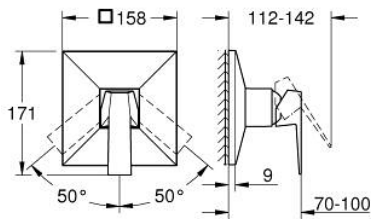

24 277 AL0 ALLURE BRILLIANT ΜΙΚΤΗΣ ΝΤΟΥΣΙΕΡΑΣ ΜΕ ΈΝΑ ΜΟΧΛΌ ΧΕΙΡΙΣΜΌΣ

ΠΕΡΙΓΡΑΦΗ ΠΡΟΪΟΝΤΟΣ

- Χρώμα: brushed hard graphite
- σετ τελικής εγκατάστασης για GROHE Rapido SmartBox (35 600/35 604)
- 46 mm κεραμικός μηχανισμός
- Φινίρισμα GROHE LongLife
- GROHE FastFixation
- Μεταλλική ροζέτα, ρυθμιζόμενη κατά 6°
- μεταλλική λαβή
- without roughing-in set 35 600/35 604 (please order separately)
- Απόδοση ροής:έξοδος Β ή C = 30 l/min