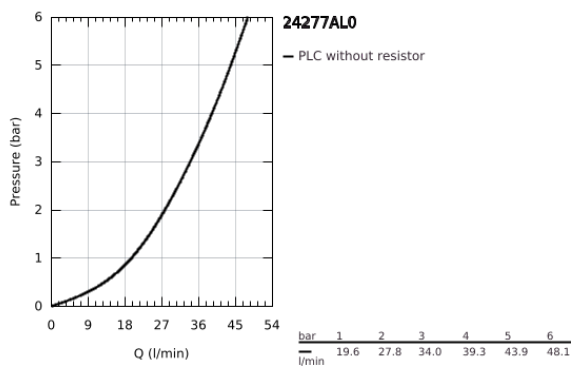

24 277 AL0 ALLURE BRILLIANT ΜΙΚΤΗΣ ΝΤΟΥΣΙΕΡΑΣ ΜΕ ΈΝΑ ΜΟΧΛΌ ΧΕΙΡΙΣΜΌΣ

ΠΕΡΙΓΡΑΦΗ ΠΡΟΪΟΝΤΟΣ

- Χρώμα: brushed hard graphite
- σετ τελικής εγκατάστασης για GROHE Rapido SmartBox (35 600/35 604)
- 46 mm κεραμικός μηχανισμός
- Φινίρισμα GROHE LongLife
- GROHE FastFixation
- Μεταλλική ροζέτα, ρυθμιζόμενη κατά 6°
- μεταλλική λαβή
- without roughing-in set 35 600/35 604 (please order separately)
- Απόδοση ροής:έξοδος Β ή C = 30 l/min