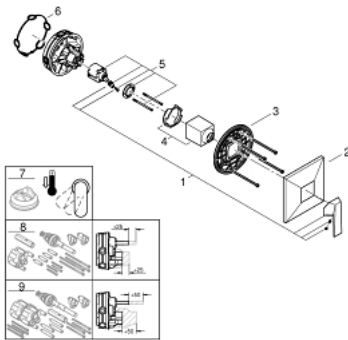

24 277 DC0 ALLURE BRILLIANT ΜΙΚΤΗΣ ΝΤΟΥΣΙΕΡΑΣ ΜΕ ΈΝΑ ΜΟΧΛΌ ΧΕΙΡΙΣΜΌΥ

ΑΝΤΑΛΛΑΚΤΙΚΑ , Οκτωβρίου 2021 – τώρα

1: Λαβή (Αριθμός ανταλλακτικού 46804DC0)

2: Ροζέτα (Αριθμός ανταλλακτικού 48613DC0)

3: Πλάκα συναρμολόγησης (Αριθμός ανταλλακτικού 48441000)

4: Κάλυμμα/ τάπα (Αριθμός ανταλλακτικού 46784DC0)

5: Μηχανισμός (Αριθμός ανταλλακτικού 46048000)

6: Λάστιχο στεγανοποίησης (Αριθμός ανταλλακτικού 48360000)

7: Περιοριστής θερμοκρασίας (Αριθμός ανταλλακτικού 46375000)*

8: Γενικό σετ επέκτασης για μπαταρίες μονού μοχλού 25mm (Αριθμός ανταλλακτικού 14056000)*

9: Γενικό σετ επέκτασης για μπαταρίες μονού μοχλού 50mm (Αριθμός ανταλλακτικού 14057000)*

* Προαιρετικά εξαρτήματα