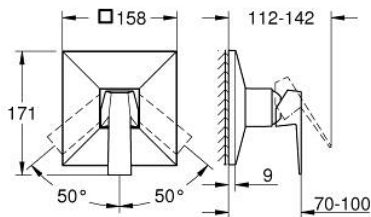

### ΠΕΡΙΓΡΑΦΗ ΠΡΌΙΌΝΤΟΣ

- Χρώμα: supersteel
- σετ τελικής εγκατάστασης για GROHE Rapido SmartBox (35 600/35 604)
- 46 mm κεραμικός μηχανισμός
- Φινίρισμα GROHE LongLife
- GROHE FastFixation
- Μεταλλική ροζέτα, ρυθμιζόμενη κατά 6°
- μεταλλική λαβή
- without roughing-in set 35 600/35 604 (please order separately)
- Απόδοση ροής:έξοδος Β ή C = 30 l/min