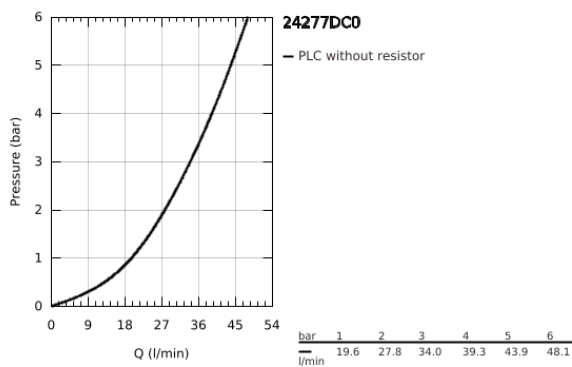

### ΠΕΡΙΓΡΑΦΗ ΠΡΌΙΌΝΤΟΣ

- Χρώμα: supersteel
- σετ τελικής εγκατάστασης για GROHE Rapido SmartBox (35 600/35 604)
- 46 mm κεραμικός μηχανισμός
- Φινίρισμα GROHE LongLife
- GROHE FastFixation
- Μεταλλική ροζέτα, ρυθμιζόμενη κατά 6°
- μεταλλική λαβή
- without roughing-in set 35 600/35 604 (please order separately)
- Απόδοση ροής:έξοδος Β ή C = 30 l/min