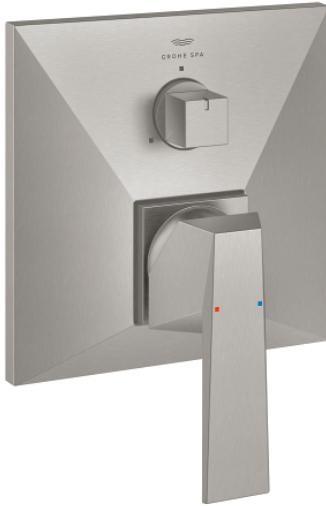

24 340 DC0 ALLURE BRILLIANT ΜΙΚΤΗΣ ΜΕ ΞΕΝΑ ΜΟΧΛΌ 1/2" ΤΡΙΩΝ ΡΟΩΝ

ΠΕΡΙΓΡΑΦΗ ΠΡΟΪΟΝΤΟΣ

- Χρώμα: supersteel
- σετ τελικής εγκατάστασης για GROHE Rapido SmartBox (35 600/35 604)
- 46 mm κεραμικός μηχανισμός
- Φινίρισμα GROHE LongLife
- GROHE FastFixation
- Μεταλλική ροζέτα, ρυθμιζόμενη κατά 6°
- μεταλλική λαβή
- Διανομέας 3 παροχών
- without roughing-in set 35 600/35 604 (please order separately)
- Απόδοση ροής:έξοδος A = 27 l/minέξοδος B = 27 l/minέξοδος C = 27 l/min