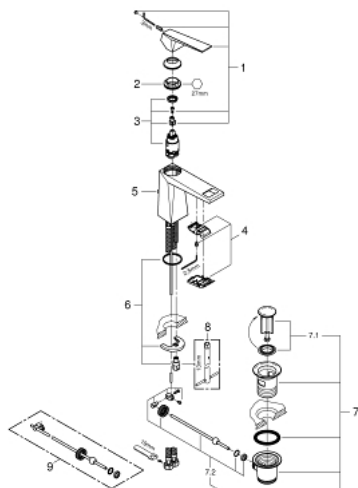

24 341 000 ALLURE BRILLIANT ΜΙΚΤΗΣ ΝΙΠΤΗΡΑ 1/2" Μ-ΜΕΓΕΘΟΣ

ΠΕΡΙΓΡΑΦΗ ΠΡΟΪΟΝΤΟΣ

- Χρώμα: chrome
- τοποθέτηση μιας οπής
- GROHE SilkMove με κεραμικό μηχανισμό 28 mm
- περιοριστής θερμοκρασίας
- Φινίρισμα GROHE LongLife
- GROHE EcoJoy - Less water, perfect flow
- μέγιστη παροχή (στα 3 bar): 5 λίτρα/λεπτό
- GROHE FastFixation installation system
- spout with integrated mousseur
- σετ αυτόματης βαλβίδας 1 1/4"
- εύκαμπτοι σωλήνες σύνδεσης

24 341 000 ALLURE BRILLIANT ΜΙΚΤΗΣ ΝΙΠΤΗΡΑ 1/2" Μ-ΜΕΓΕΘΟΣ

ΑΝΤΑΛΛΑΚΤΙΚΑ , Οκτωβρίου 2021 – τώρα

- 1: Λαβή (Αριθμός ανταλλακτικού 46793000)
- 2: Δακτύλιος στερέωσης (Αριθμός ανταλλακτικού 46715000)
- 3: Μηχανισμός (Αριθμός ανταλλακτικού 46580000)
- 4: Race (Αριθμός ανταλλακτικού 46794000)
- 5: Pop-up rod (Αριθμός ανταλλακτικού 46787000)
- 6: Σετ στήριξης (Αριθμός ανταλλακτικού 46249000)
- 7: Βαλβίδα 1 1/4" (Αριθμός ανταλλακτικού 28910000)
- 7.1: Πώμα αυτόματης βαλβίδας (Αριθμός ανταλλακτικού 07182000)
- 7.2: Σετ οριζόντιας βέργας (Αριθμός ανταλλακτικού 07052000)
- 8: κλειδί συναρμολόγησης (Αριθμός ανταλλακτικού 19017000)*
- 9: Eccentric rod (Αριθμός ανταλλακτικού 07341000)*