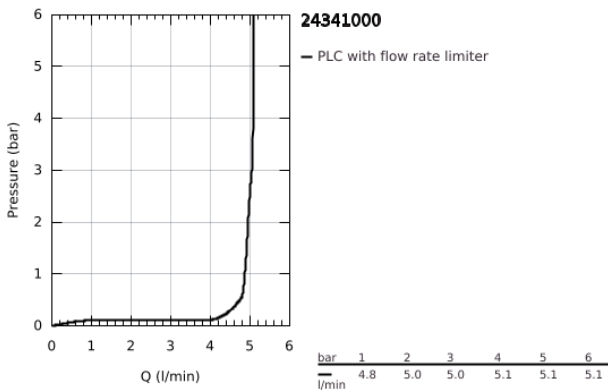

24 341 000 ALLURE BRILLIANT ΜΙΚΤΗΣ ΝΙΠΤΗΡΑ 1/2" Μ-ΜΕΓΕΘΟΣ

ΠΕΡΙΓΡΑΦΗ ΠΡΟΪΟΝΤΟΣ

- Χρώμα: chrome
- τοποθέτηση μιας οπής
- GROHE SilkMove με κεραμικό μηχανισμό 28 mm
- περιοριστής θερμοκρασίας
- Φινίρισμα GROHE LongLife
- GROHE EcoJoy - Less water, perfect flow
- μέγιστη παροχή (στα 3 bar): 5 λίτρα/λεπτό
- GROHE FastFixation installation system
- spout with integrated mousseur
- σετ αυτόματης βαλβίδας 1 1/4"
- εύκαμπτοι σωλήνες σύνδεσης

24 341 000 ALLURE BRILLIANT ΜΙΚΤΗΣ ΝΙΠΤΗΡΑ 1/2" Μ-ΜΕΓΕΘΟΣ

ΑΝΤΑΛΛΑΚΤΙΚΑ , Οκτωβρίου 2021 – τώρα

- 1: Λαβή (Αριθμός ανταλλακτικού 46793000)
- 2: Δακτύλιος στερέωσης (Αριθμός ανταλλακτικού 46715000)
- 3: Μηχανισμός (Αριθμός ανταλλακτικού 46580000)
- 4: Race (Αριθμός ανταλλακτικού 46794000)
- 5: Pop-up rod (Αριθμός ανταλλακτικού 46787000)
- 6: Σετ στήριξης (Αριθμός ανταλλακτικού 46249000)
- 7: Βαλβίδα 1 1/4" (Αριθμός ανταλλακτικού 28910000)
- 7.1: Πώμα αυτόματης βαλβίδας (Αριθμός ανταλλακτικού 07182000)
- 7.2: Σετ οριζόντιας βέργας (Αριθμός ανταλλακτικού 07052000)
- 8: κλειδί συναρμολόγησης (Αριθμός ανταλλακτικού 19017000)*
- 9: Eccentric rod (Αριθμός ανταλλακτικού 07341000)*