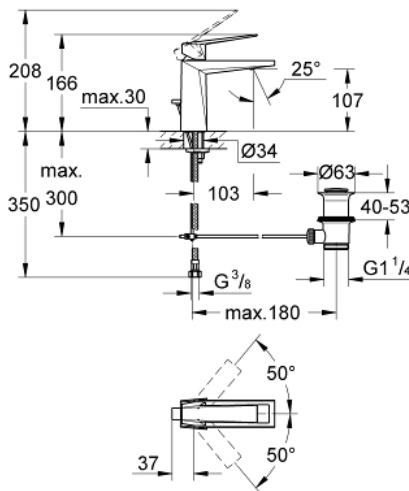

24 341 000 ALLURE BRILLIANT ΜΙΚΤΗΣ ΝΙΠΤΗΡΑ 1/2" Μ-ΜΕΓΕΘΟΣ

ΠΕΡΙΓΡΑΦΗ ΠΡΟΪΟΝΤΟΣ

- Χρώμα: chrome
- τοποθέτηση μιας οπής
- GROHE SilkMove με κεραμικό μηχανισμό 28 mm
- περιοριστής θερμοκρασίας
- Φινίρισμα GROHE LongLife
- GROHE EcoJoy - Less water, perfect flow
- μέγιστη παροχή (στα 3 bar): 5 λίτρα/λεπτό
- GROHE FastFixation installation system
- spout with integrated mousseur
- σετ αυτόματης βαλβίδας 1 1/4"
- εύκαμπτοι σωλήνες σύνδεσης

24 341 000 ALLURE BRILLIANT ΜΙΚΤΗΣ ΝΙΠΤΗΡΑ 1/2" Μ-ΜΕΓΕΘΟΣ

ΑΝΤΑΛΛΑΚΤΙΚΑ , Οκτωβρίου 2021 – τώρα

- 1: Λαβή (Αριθμός ανταλλακτικού 46793000)
- 2: Δακτύλιος στερέωσης (Αριθμός ανταλλακτικού 46715000)
- 3: Μηχανισμός (Αριθμός ανταλλακτικού 46580000)
- 4: Race (Αριθμός ανταλλακτικού 46794000)
- 5: Pop-up rod (Αριθμός ανταλλακτικού 46787000)
- 6: Σετ στήριξης (Αριθμός ανταλλακτικού 46249000)
- 7: Βαλβίδα 1 1/4" (Αριθμός ανταλλακτικού 28910000)
- 7.1: Πώμα αυτόματης βαλβίδας (Αριθμός ανταλλακτικού 07182000)
- 7.2: Σετ οριζόντιας βέργας (Αριθμός ανταλλακτικού 07052000)
- 8: κλειδί συναρμολόγησης (Αριθμός ανταλλακτικού 19017000)*
- 9: Eccentric rod (Αριθμός ανταλλακτικού 07341000)*