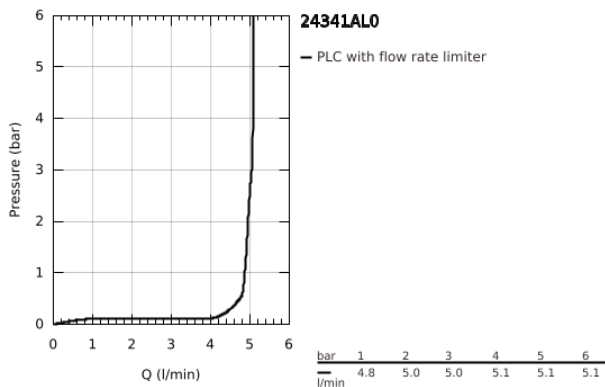

24 341 AL0 ALLURE BRILLIANT ΜΙΚΤΗΣ ΝΙΠΤΗΡΑ 1/2" Μ-ΜΕΓΕΘΟΣ

ΠΕΡΙΓΡΑΦΗ ΠΡΟΪΟΝΤΟΣ

- Χρώμα: brushed hard graphite
- τοποθέτηση μιας οπής
- GROHE SilkMove με κεραμικό μηχανισμό 28 mm
- περιοριστής θερμοκρασίας
- Φινίρισμα GROHE LongLife
- GROHE FastFixation installation system
- GROHE EcoJoy - Less water, perfect flow
- μέγιστη παροχή (στα 3 bar): 5 λίτρα/λεπτό
- spout with integrated mousseur
- σετ αυτόματης βαλβίδας 1 1/4"
- εύκαμπτοι σωλήνες σύνδεσης
- συνιστώμενη πίεση 1.0 - 5.0 bar
- ελάχιστη προτεινόμενη πίεση 1.0 bar

24 341 AL0 ALLURE BRILLIANT ΜΙΚΤΗΣ ΝΙΠΤΗΡΑ 1/2" Μ-ΜΕΓΕΘΟΣ

ΑΝΤΑΛΛΑΚΤΙΚΑ , Οκτωβρίου 2021 – τώρα

- 1: Λαβή (Αριθμός ανταλλακτικού 46793AL0)
- 2: Δακτύλιος στερέωσης (Αριθμός ανταλλακτικού 46715000)
- 3: Μηχανισμός (Αριθμός ανταλλακτικού 46580000)
- 4: Race (Αριθμός ανταλλακτικού 46794AL0)
- 5: Pop-up rod (Αριθμός ανταλλακτικού 46787AL0)
- 6: Σετ στήριξης (Αριθμός ανταλλακτικού 46249000)
- 7: Βαλβίδα 1 1/4" (Αριθμός ανταλλακτικού 28910AL0)
- 7.1: Πώμα αυτόματης βαλβίδας (Αριθμός ανταλλακτικού 07182AL0)
- 7.2: Σετ οριζόντιας βέργας (Αριθμός ανταλλακτικού 07052000)
- 8: κλειδί συναρμολόγησης (Αριθμός ανταλλακτικού 19017000)*
- 9: Eccentric rod (Αριθμός ανταλλακτικού 07341000)*