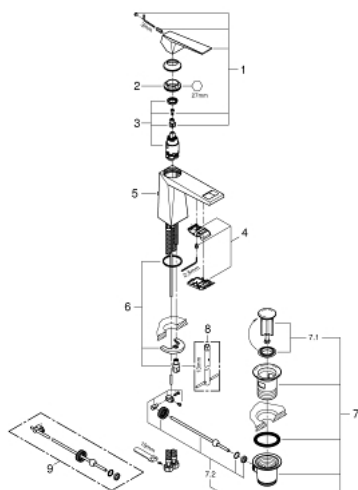

24 341 AL0 ALLURE BRILLIANT ΜΙΚΤΗΣ ΝΙΠΤΗΡΑ 1/2" Μ-ΜΕΓΕΘΟΣ

ΠΕΡΙΓΡΑΦΗ ΠΡΟΪΟΝΤΟΣ

- Χρώμα: brushed hard graphite
- τοποθέτηση μιας οπής
- GROHE SilkMove με κεραμικό μηχανισμό 28 mm
- περιοριστής θερμοκρασίας
- Φινίρισμα GROHE LongLife
- GROHE FastFixation installation system
- GROHE EcoJoy - Less water, perfect flow
- μέγιστη παροχή (στα 3 bar): 5 λίτρα/λεπτό
- spout with integrated mousseur
- σετ αυτόματης βαλβίδας 1 1/4"
- εύκαμπτοι σωλήνες σύνδεσης
- συνιστώμενη πίεση 1.0 - 5.0 bar
- ελάχιστη προτεινόμενη πίεση 1.0 bar

24 341 AL0 ALLURE BRILLIANT ΜΙΚΤΗΣ ΝΙΠΤΗΡΑ 1/2" Μ-ΜΕΓΕΘΟΣ

ΑΝΤΑΛΛΑΚΤΙΚΑ , Οκτωβρίου 2021 – τώρα

- 1: Λαβή (Αριθμός ανταλλακτικού 46793AL0)
- 2: Δακτύλιος στερέωσης (Αριθμός ανταλλακτικού 46715000)
- 3: Μηχανισμός (Αριθμός ανταλλακτικού 46580000)
- 4: Race (Αριθμός ανταλλακτικού 46794AL0)
- 5: Pop-up rod (Αριθμός ανταλλακτικού 46787AL0)
- 6: Σετ στήριξης (Αριθμός ανταλλακτικού 46249000)
- 7: Βαλβίδα 1 1/4" (Αριθμός ανταλλακτικού 28910AL0)
- 7.1: Πώμα αυτόματης βαλβίδας (Αριθμός ανταλλακτικού 07182AL0)
- 7.2: Σετ οριζόντιας βέργας (Αριθμός ανταλλακτικού 07052000)
- 8: κλειδί συναρμολόγησης (Αριθμός ανταλλακτικού 19017000)*
- 9: Eccentric rod (Αριθμός ανταλλακτικού 07341000)*