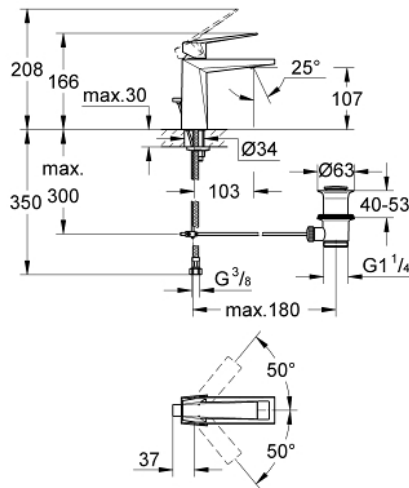

24 341 AL0 ALLURE BRILLIANT ΜΙΚΤΗΣ ΝΙΠΤΗΡΑ 1/2" Μ-ΜΕΓΕΘΟΣ

ΠΕΡΙΓΡΑΦΗ ΠΡΟΪΟΝΤΟΣ

- Χρώμα: brushed hard graphite
- τοποθέτηση μιας οπής
- GROHE SilkMove με κεραμικό μηχανισμό 28 mm
- περιοριστής θερμοκρασίας
- Φινίρισμα GROHE LongLife
- GROHE FastFixation installation system
- GROHE EcoJoy - Less water, perfect flow
- μέγιστη παροχή (στα 3 bar): 5 λίτρα/λεπτό
- spout with integrated mousseur
- σετ αυτόματης βαλβίδας 1 1/4"
- εύκαμπτοι σωλήνες σύνδεσης
- συνιστώμενη πίεση 1.0 - 5.0 bar
- ελάχιστη προτεινόμενη πίεση 1.0 bar

24 341 AL0 ALLURE BRILLIANT ΜΙΚΤΗΣ ΝΙΠΤΗΡΑ 1/2" Μ-ΜΕΓΕΘΟΣ

ΑΝΤΑΛΛΑΚΤΙΚΑ , Οκτωβρίου 2021 – τώρα

- 1: Λαβή (Αριθμός ανταλλακτικού 46793AL0)
- 2: Δακτύλιος στερέωσης (Αριθμός ανταλλακτικού 46715000)
- 3: Μηχανισμός (Αριθμός ανταλλακτικού 46580000)
- 4: Race (Αριθμός ανταλλακτικού 46794AL0)
- 5: Pop-up rod (Αριθμός ανταλλακτικού 46787AL0)
- 6: Σετ στήριξης (Αριθμός ανταλλακτικού 46249000)
- 7: Βαλβίδα 1 1/4" (Αριθμός ανταλλακτικού 28910AL0)
- 7.1: Πώμα αυτόματης βαλβίδας (Αριθμός ανταλλακτικού 07182AL0)
- 7.2: Σετ οριζόντιας βέργας (Αριθμός ανταλλακτικού 07052000)
- 8: κλειδί συναρμολόγησης (Αριθμός ανταλλακτικού 19017000)*
- 9: Eccentric rod (Αριθμός ανταλλακτικού 07341000)*