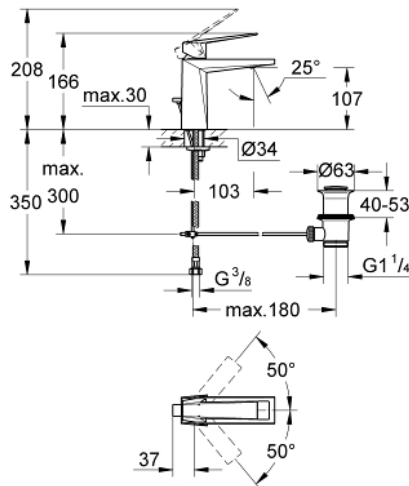

24 341 DC0 ALLURE BRILLIANT ΜΙΚΤΗΣ ΝΙΠΤΗΡΑ 1/2" Μ-ΜΕΓΕΘΟΣ

ΠΕΡΙΓΡΑΦΗ ΠΡΟΪΟΝΤΟΣ

- Χρώμα: supersteel
- τοποθέτηση μιας οπής
- GROHE SilkMove με κεραμικό μηχανισμό 28 mm
- περιοριστής θερμοκρασίας
- Φινίρισμα GROHE LongLife
- GROHE FastFixation installation system
- GROHE EcoJoy - Less water, perfect flow
- μέγιστη παροχή (στα 3 bar): 5 λίτρα/λεπτό
- spout with integrated mousseur
- σετ αυτόματης βαλβίδας 1 1/4"
- εύκαμπτοι σωλήνες σύνδεσης
- συνιστώμενη πίεση 1.0 - 5.0 bar
- ελάχιστη προτεινόμενη πίεση 1.0 bar

24 341 DC0 ALLURE BRILLIANT ΜΙΚΤΗΣ ΝΙΠΤΗΡΑ 1/2" Μ-ΜΕΓΕΘΟΣ

ΑΝΤΑΛΛΑΚΤΙΚΑ , Οκτωβρίου 2021 – τώρα

- 1: Λαβή (Αριθμός ανταλλακτικού 46793DC0)
- 2: Δακτύλιος στερέωσης (Αριθμός ανταλλακτικού 46715000)
- 3: Μηχανισμός (Αριθμός ανταλλακτικού 46580000)
- 4: Race (Αριθμός ανταλλακτικού 46794DC0)
- 5: Pop-up rod (Αριθμός ανταλλακτικού 46787DC0)
- 6: Σετ στήριξης (Αριθμός ανταλλακτικού 46249000)
- 7: Βαλβίδα 1 1/4" (Αριθμός ανταλλακτικού 28910DC0)
- 7.1: Πώμα αυτόματης βαλβίδας (Αριθμός ανταλλακτικού 07182DC0)
- 7.2: Σετ οριζόντιας βέργας (Αριθμός ανταλλακτικού 07052000)
- 8: κλειδί συναρμολόγησης (Αριθμός ανταλλακτικού 19017000)*
- 9: Eccentric rod (Αριθμός ανταλλακτικού 07341000)*