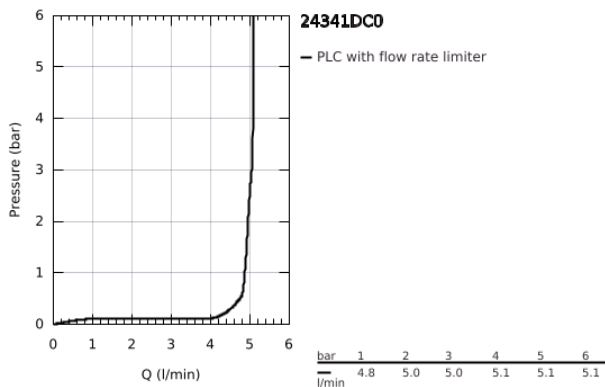

24 341 DC0 ALLURE BRILLIANT ΜΙΚΤΗΣ ΝΙΠΤΗΡΑ 1/2" Μ-ΜΕΓΕΘΟΣ

ΠΕΡΙΓΡΑΦΗ ΠΡΟΪΟΝΤΟΣ

- Χρώμα: supersteel
- τοποθέτηση μιας οπής
- GROHE SilkMove με κεραμικό μηχανισμό 28 mm
- περιοριστής θερμοκρασίας
- Φινίρισμα GROHE LongLife
- GROHE FastFixation installation system
- GROHE EcoJoy - Less water, perfect flow
- μέγιστη παροχή (στα 3 bar): 5 λίτρα/λεπτό
- spout with integrated mousseur
- σετ αυτόματης βαλβίδας 1 1/4"
- εύκαμπτοι σωλήνες σύνδεσης
- συνιστώμενη πίεση 1.0 - 5.0 bar
- ελάχιστη προτεινόμενη πίεση 1.0 bar

24 341 DC0 ALLURE BRILLIANT ΜΙΚΤΗΣ ΝΙΠΤΗΡΑ 1/2" Μ-ΜΕΓΕΘΟΣ

ΑΝΤΑΛΛΑΚΤΙΚΑ , Οκτωβρίου 2021 – τώρα

- 1: Λαβή (Αριθμός ανταλλακτικού 46793DC0)
- 2: Δακτύλιος στερέωσης (Αριθμός ανταλλακτικού 46715000)
- 3: Μηχανισμός (Αριθμός ανταλλακτικού 46580000)
- 4: Race (Αριθμός ανταλλακτικού 46794DC0)
- 5: Pop-up rod (Αριθμός ανταλλακτικού 46787DC0)
- 6: Σετ στήριξης (Αριθμός ανταλλακτικού 46249000)
- 7: Βαλβίδα 1 1/4" (Αριθμός ανταλλακτικού 28910DC0)
- 7.1: Πώμα αυτόματης βαλβίδας (Αριθμός ανταλλακτικού 07182DC0)
- 7.2: Σετ οριζόντιας βέργας (Αριθμός ανταλλακτικού 07052000)
- 8: κλειδί συναρμολόγησης (Αριθμός ανταλλακτικού 19017000)*
- 9: Eccentric rod (Αριθμός ανταλλακτικού 07341000)*