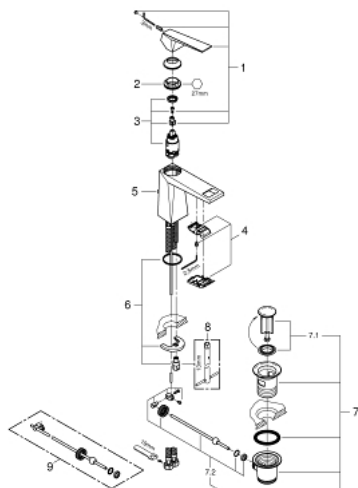

24 341 DC0 ALLURE BRILLIANT ΜΙΚΤΗΣ ΝΙΠΤΗΡΑ 1/2" Μ-ΜΕΓΕΘΟΣ

ΠΕΡΙΓΡΑΦΗ ΠΡΟΪΟΝΤΟΣ

- Χρώμα: supersteel
- τοποθέτηση μιας οπής
- GROHE SilkMove με κεραμικό μηχανισμό 28 mm
- περιοριστής θερμοκρασίας
- Φινίρισμα GROHE LongLife
- GROHE FastFixation installation system
- GROHE EcoJoy - Less water, perfect flow
- μέγιστη παροχή (στα 3 bar): 5 λίτρα/λεπτό
- spout with integrated mousseur
- σετ αυτόματης βαλβίδας 1 1/4"
- εύκαμπτοι σωλήνες σύνδεσης
- συνιστώμενη πίεση 1.0 - 5.0 bar
- ελάχιστη προτεινόμενη πίεση 1.0 bar

24 341 DC0 ALLURE BRILLIANT ΜΙΚΤΗΣ ΝΙΠΤΗΡΑ 1/2" Μ-ΜΕΓΕΘΟΣ

ΑΝΤΑΛΛΑΚΤΙΚΑ , Οκτωβρίου 2021 – τώρα

- 1: Λαβή (Αριθμός ανταλλακτικού 46793DC0)
- 2: Δακτύλιος στερέωσης (Αριθμός ανταλλακτικού 46715000)
- 3: Μηχανισμός (Αριθμός ανταλλακτικού 46580000)
- 4: Race (Αριθμός ανταλλακτικού 46794DC0)
- 5: Pop-up rod (Αριθμός ανταλλακτικού 46787DC0)
- 6: Σετ στήριξης (Αριθμός ανταλλακτικού 46249000)
- 7: Βαλβίδα 1 1/4" (Αριθμός ανταλλακτικού 28910DC0)
- 7.1: Πώμα αυτόματης βαλβίδας (Αριθμός ανταλλακτικού 07182DC0)
- 7.2: Σετ οριζόντιας βέργας (Αριθμός ανταλλακτικού 07052000)
- 8: κλειδί συναρμολόγησης (Αριθμός ανταλλακτικού 19017000)*
- 9: Eccentric rod (Αριθμός ανταλλακτικού 07341000)*