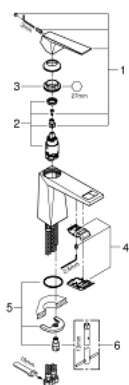

24 342 000 ALLURE BRILLIANT ΜΙΚΤΗΣ ΝΙΠΤΗΡΑ 1/2" Μ-ΜΕΓΕΘΟΣ

ΠΕΡΙΓΡΑΦΗ ΠΡΟΪΟΝΤΟΣ

- Χρώμα: chrome
- τοποθέτηση μιας οπής
- GROHE SilkMove με κεραμικό μηχανισμό 28 mm
- περιοριστής θερμοκρασίας
- Φινίρισμα GROHE LongLife
- GROHE EcoJoy - Less water, perfect flow
- μέγιστη παροχή (στα 3 bar): 5 λίτρα/λεπτό
- GROHE FastFixation installation system
- spout with integrated mousseur
- λείο σώμα
- εύκαμπτοι σωλήνες σύνδεσης
- ελάχιστη προτεινόμενη πίεση 1.0 bar

24 342 000 ALLURE BRILLIANT ΜΙΚΤΗΣ ΝΙΠΤΗΡΑ 1/2" Μ-ΜΕΓΕΘΟΣ

ΑΝΤΑΛΛΑΚΤΙΚΑ, Οκτωβρίου 2021 – τώρα

1: Λαβή (Αριθμός ανταλλακτικού 46793000)

2: Μηχανισμός (Αριθμός ανταλλακτικού 46580000)

3: Δακτύλιος στερέωσης (Αριθμός ανταλλακτικού 46715000)

4: Race (Αριθμός ανταλλακτικού 46794000)

5: Σετ στήριξης (Αριθμός ανταλλακτικού 46249000)

6: κλειδί συναρμολόγησης (Αριθμός ανταλλακτικού 19017000)*

* Προαιρετικά εξαρτήματα