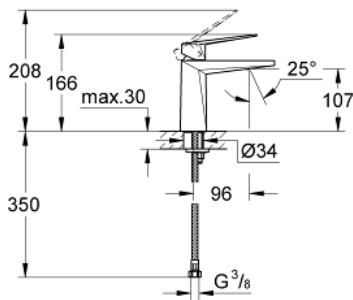

24 342 000 ALLURE BRILLIANT ΜΙΚΤΗΣ ΝΙΠΤΗΡΑ 1/2" Μ-ΜΕΓΕΘΟΣ

ΠΕΡΙΓΡΑΦΗ ΠΡΟΪΟΝΤΟΣ

- Χρώμα: chrome
- τοποθέτηση μιας οπής
- GROHE SilkMove με κεραμικό μηχανισμό 28 mm
- περιοριστής θερμοκρασίας
- Φινίρισμα GROHE LongLife
- GROHE EcoJoy - Less water, perfect flow
- μέγιστη παροχή (στα 3 bar): 5 λίτρα/λεπτό
- GROHE FastFixation installation system
- spout with integrated mousseur
- λείο σώμα
- εύκαμπτοι σωλήνες σύνδεσης
- ελάχιστη προτεινόμενη πίεση 1.0 bar

24 342 000 ALLURE BRILLIANT ΜΙΚΤΗΣ ΝΙΠΤΗΡΑ 1/2" Μ-ΜΕΓΕΘΟΣ

ΑΝΤΑΛΛΑΚΤΙΚΑ, Οκτωβρίου 2021 – τώρα

1: Λαβή (Αριθμός ανταλλακτικού 46793000)

2: Μηχανισμός (Αριθμός ανταλλακτικού 46580000)

3: Δακτύλιος στερέωσης (Αριθμός ανταλλακτικού 46715000)

4: Race (Αριθμός ανταλλακτικού 46794000)

5: Σετ στήριξης (Αριθμός ανταλλακτικού 46249000)

6: κλειδί συναρμολόγησης (Αριθμός ανταλλακτικού 19017000)*

* Προαιρετικά εξαρτήματα