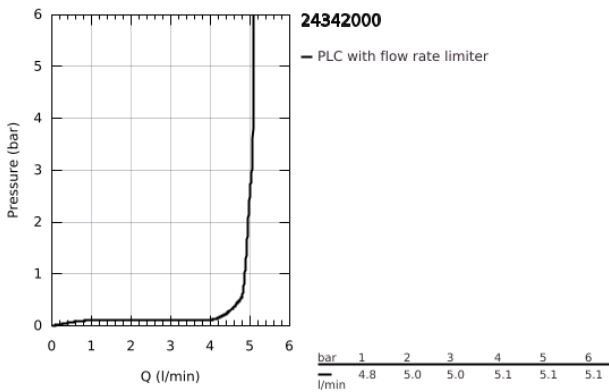

24 342 000 ALLURE BRILLIANT ΜΙΚΤΗΣ ΝΙΠΤΗΡΑ 1/2" Μ-ΜΕΓΕΘΟΣ

ΠΕΡΙΓΡΑΦΗ ΠΡΟΪΟΝΤΟΣ

- Χρώμα: chrome
- τοποθέτηση μιας οπής
- GROHE SilkMove με κεραμικό μηχανισμό 28 mm
- περιοριστής θερμοκρασίας
- Φινίρισμα GROHE LongLife
- GROHE EcoJoy - Less water, perfect flow
- μέγιστη παροχή (στα 3 bar): 5 λίτρα/λεπτό
- GROHE FastFixation installation system
- spout with integrated mousseur
- λείο σώμα
- εύκαμπτοι σωλήνες σύνδεσης
- ελάχιστη προτεινόμενη πίεση 1.0 bar

24 342 000 ALLURE BRILLIANT ΜΙΚΤΗΣ ΝΙΠΤΗΡΑ 1/2" Μ-ΜΕΓΕΘΟΣ

ΑΝΤΑΛΛΑΚΤΙΚΑ, Οκτωβρίου 2021 – τώρα

1: Λαβή (Αριθμός ανταλλακτικού 46793000)

2: Μηχανισμός (Αριθμός ανταλλακτικού 46580000)

3: Δακτύλιος στερέωσης (Αριθμός ανταλλακτικού 46715000)