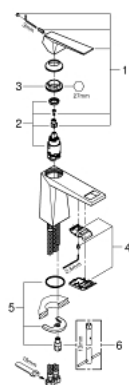

24 342 AL0 ALLURE BRILLIANT ΜΙΚΤΗΣ ΝΙΠΤΗΡΑ 1/2" Μ-ΜΕΓΕΘΟΣ

ΠΕΡΙΓΡΑΦΗ ΠΡΟΪΟΝΤΟΣ

- Χρώμα: brushed hard graphite
- τοποθέτηση μιας οπής
- GROHE SilkMove με κεραμικό μηχανισμό 28 mm
- περιοριστής θερμοκρασίας
- Φινίρισμα GROHE LongLife
- GROHE EcoJoy - Less water, perfect flow
- μέγιστη παροχή (στα 3 bar): 5 λίτρα/λεπτό
- GROHE FastFixation installation system
- spout with integrated mousseur
- λείο σώμα
- εύκαμπτοι σωλήνες σύνδεσης
- ελάχιστη προτεινόμενη πίεση 1.0 bar

24 342 AL0 ALLURE BRILLIANT ΜΙΚΤΗΣ ΝΙΠΤΗΡΑ 1/2" Μ-ΜΕΓΕΘΟΣ

ΑΝΤΑΛΛΑΚΤΙΚΑ , Οκτωβρίου 2021 – τώρα

- 1: Λαβή (Αριθμός ανταλλακτικού 46793AL0)
 - 2: Μηχανισμός (Αριθμός ανταλλακτικού 46580000)
 - 3: Δακτύλιος στερέωσης (Αριθμός ανταλλακτικού 46715000)
 - 4: Race (Αριθμός ανταλλακτικού 46794AL0)
 - 5: Σετ στήριξης (Αριθμός ανταλλακτικού 46249000)
 - 6: κλειδί συναρμολόγησης (Αριθμός ανταλλακτικού 19017000)*
- * Προαιρετικά εξαρτήματα