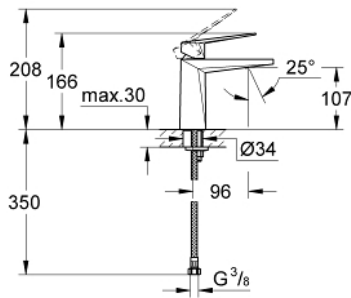

24 342 AL0 ALLURE BRILLIANT ΜΙΚΤΗΣ ΝΙΠΤΗΡΑ 1/2" Μ-ΜΕΓΕΘΟΣ

ΠΕΡΙΓΡΑΦΗ ΠΡΟΪΟΝΤΟΣ

- Χρώμα: brushed hard graphite
- τοποθέτηση μιας οπής
- GROHE SilkMove με κεραμικό μηχανισμό 28 mm
- περιοριστής θερμοκρασίας
- Φινίρισμα GROHE LongLife
- GROHE EcoJoy - Less water, perfect flow
- μέγιστη παροχή (στα 3 bar): 5 λίτρα/λεπτό
- GROHE FastFixation installation system
- spout with integrated mousseur
- λείο σώμα
- εύκαμπτοι σωλήνες σύνδεσης
- ελάχιστη προτεινόμενη πίεση 1.0 bar

24 342 AL0 ALLURE BRILLIANT ΜΙΚΤΗΣ ΝΙΠΤΗΡΑ 1/2" Μ-ΜΕΓΕΘΟΣ

ΑΝΤΑΛΛΑΚΤΙΚΑ , Οκτωβρίου 2021 – τώρα

- 1: Λαβή (Αριθμός ανταλλακτικού 46793AL0)
 - 2: Μηχανισμός (Αριθμός ανταλλακτικού 46580000)
 - 3: Δακτύλιος στερέωσης (Αριθμός ανταλλακτικού 46715000)
 - 4: Race (Αριθμός ανταλλακτικού 46794AL0)
 - 5: Σετ στήριξης (Αριθμός ανταλλακτικού 46249000)
 - 6: κλειδί συναρμολόγησης (Αριθμός ανταλλακτικού 19017000)*
- * Προαιρετικά εξαρτήματα