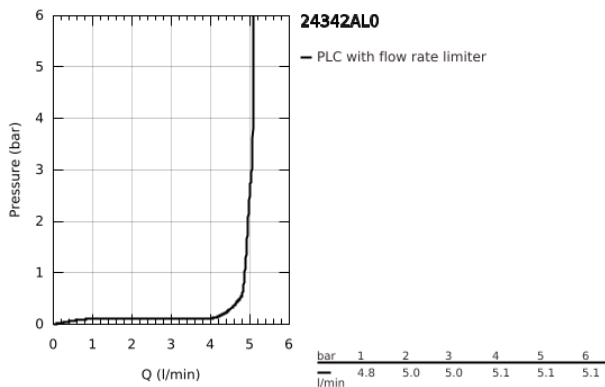

24 342 AL0 ALLURE BRILLIANT ΜΙΚΤΗΣ ΝΙΠΤΗΡΑ 1/2" Μ-ΜΕΓΕΘΟΣ

ΠΕΡΙΓΡΑΦΗ ΠΡΟΪΟΝΤΟΣ

- Χρώμα: brushed hard graphite
- τοποθέτηση μιας οπής
- GROHE SilkMove με κεραμικό μηχανισμό 28 mm
- περιοριστής θερμοκρασίας
- Φινίρισμα GROHE LongLife
- GROHE EcoJoy - Less water, perfect flow
- μέγιστη παροχή (στα 3 bar): 5 λίτρα/λεπτό
- GROHE FastFixation installation system
- spout with integrated mousseur
- λείο σώμα
- εύκαμπτοι σωλήνες σύνδεσης
- ελάχιστη προτεινόμενη πίεση 1.0 bar

24 342 AL0 ALLURE BRILLIANT ΜΙΚΤΗΣ ΝΙΠΤΗΡΑ 1/2" Μ-ΜΕΓΕΘΟΣ

ΑΝΤΑΛΛΑΚΤΙΚΑ , Οκτωβρίου 2021 – τώρα

- 1: Λαβή (Αριθμός ανταλλακτικού 46793AL0)
 - 2: Μηχανισμός (Αριθμός ανταλλακτικού 46580000)
 - 3: Δακτύλιος στερέωσης (Αριθμός ανταλλακτικού 46715000)
 - 4: Race (Αριθμός ανταλλακτικού 46794AL0)
 - 5: Σετ στήριξης (Αριθμός ανταλλακτικού 46249000)
 - 6: κλειδί συναρμολόγησης (Αριθμός ανταλλακτικού 19017000)*
- * Προαιρετικά εξαρτήματα