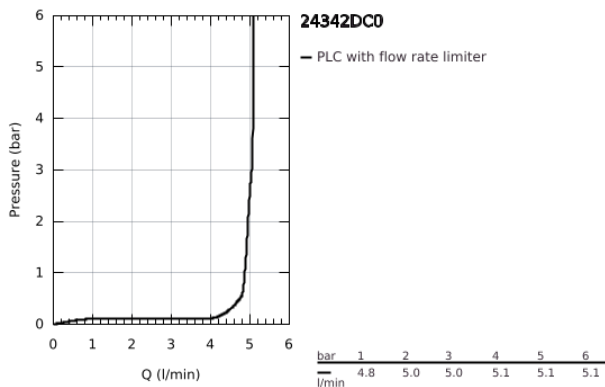

24 342 DC0 ALLURE BRILLIANT ΜΙΚΤΗΣ ΝΙΠΤΗΡΑ 1/2" Μ-ΜΕΓΕΘΟΣ

ΠΕΡΙΓΡΑΦΗ ΠΡΟΪΟΝΤΟΣ

- Χρώμα: supersteel
- τοποθέτηση μιας οπής
- GROHE SilkMove με κεραμικό μηχανισμό 28 mm
- περιοριστής θερμοκρασίας
- Φινίρισμα GROHE LongLife
- GROHE EcoJoy - Less water, perfect flow
- μέγιστη παροχή (στα 3 bar): 5 λίτρα/λεπτό
- GROHE FastFixation installation system
- spout with integrated mousseur
- λείο σώμα
- εύκαμπτοι σωλήνες σύνδεσης
- ελάχιστη προτεινόμενη πίεση 1.0 bar

24 342 DC0 ALLURE BRILLIANT ΜΙΚΤΗΣ ΝΙΠΤΗΡΑ 1/2" Μ-ΜΕΓΕΘΟΣ

ΑΝΤΑΛΛΑΚΤΙΚΑ , Οκτωβρίου 2021 – τώρα

- 1: Λαβή (Αριθμός ανταλλακτικού 46793DC0)
 - 2: Μηχανισμός (Αριθμός ανταλλακτικού 46580000)
 - 3: Δακτύλιος στερέωσης (Αριθμός ανταλλακτικού 46715000)
 - 4: Race (Αριθμός ανταλλακτικού 46794DC0)
 - 5: Σετ στήριξης (Αριθμός ανταλλακτικού 46249000)
 - 6: κλειδί συναρμολόγησης (Αριθμός ανταλλακτικού 19017000)*
- * Προαιρετικά εξαρτήματα