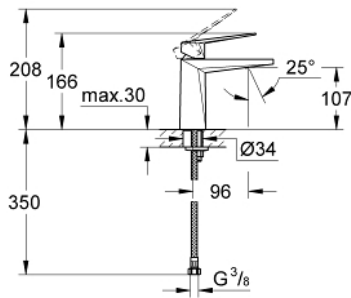

24 342 DC0 ALLURE BRILLIANT ΜΙΚΤΗΣ ΝΙΠΤΗΡΑ 1/2" Μ-ΜΕΓΕΘΟΣ

ΠΕΡΙΓΡΑΦΗ ΠΡΟΪΟΝΤΟΣ

- Χρώμα: supersteel
- τοποθέτηση μιας οπής
- GROHE SilkMove με κεραμικό μηχανισμό 28 mm
- περιοριστής θερμοκρασίας
- Φινίρισμα GROHE LongLife
- GROHE EcoJoy - Less water, perfect flow
- μέγιστη παροχή (στα 3 bar): 5 λίτρα/λεπτό
- GROHE FastFixation installation system
- spout with integrated mousseur
- λείο σώμα
- εύκαμπτοι σωλήνες σύνδεσης
- ελάχιστη προτεινόμενη πίεση 1.0 bar

24 342 DC0 ALLURE BRILLIANT ΜΙΚΤΗΣ ΝΙΠΤΗΡΑ 1/2" Μ-ΜΕΓΕΘΟΣ

ΑΝΤΑΛΛΑΚΤΙΚΑ , Οκτωβρίου 2021 – τώρα

- 1: Λαβή (Αριθμός ανταλλακτικού 46793DC0)
 - 2: Μηχανισμός (Αριθμός ανταλλακτικού 46580000)
 - 3: Δακτύλιος στερέωσης (Αριθμός ανταλλακτικού 46715000)
 - 4: Race (Αριθμός ανταλλακτικού 46794DC0)
 - 5: Σετ στήριξης (Αριθμός ανταλλακτικού 46249000)
 - 6: κλειδί συναρμολόγησης (Αριθμός ανταλλακτικού 19017000)*
- * Προαιρετικά εξαρτήματα