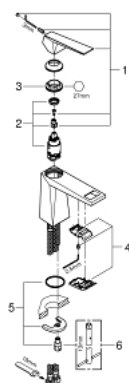

24 342 DC0 ALLURE BRILLIANT ΜΙΚΤΗΣ ΝΙΠΤΗΡΑ 1/2" Μ-ΜΕΓΕΘΟΣ

ΠΕΡΙΓΡΑΦΗ ΠΡΟΪΟΝΤΟΣ

- Χρώμα: supersteel
- τοποθέτηση μιας οπής
- GROHE SilkMove με κεραμικό μηχανισμό 28 mm
- περιοριστής θερμοκρασίας
- Φινίρισμα GROHE LongLife
- GROHE EcoJoy - Less water, perfect flow
- μέγιστη παροχή (στα 3 bar): 5 λίτρα/λεπτό
- GROHE FastFixation installation system
- spout with integrated mousseur
- λείο σώμα
- εύκαμπτοι σωλήνες σύνδεσης
- ελάχιστη προτεινόμενη πίεση 1.0 bar

24 342 DC0 ALLURE BRILLIANT ΜΙΚΤΗΣ ΝΙΠΤΗΡΑ 1/2" Μ-ΜΕΓΕΘΟΣ

ΑΝΤΑΛΛΑΚΤΙΚΑ , Οκτωβρίου 2021 – τώρα

- 1: Λαβή (Αριθμός ανταλλακτικού 46793DC0)
 - 2: Μηχανισμός (Αριθμός ανταλλακτικού 46580000)
 - 3: Δακτύλιος στερέωσης (Αριθμός ανταλλακτικού 46715000)
 - 4: Race (Αριθμός ανταλλακτικού 46794DC0)
 - 5: Σετ στήριξης (Αριθμός ανταλλακτικού 46249000)
 - 6: κλειδί συναρμολόγησης (Αριθμός ανταλλακτικού 19017000)*
- * Προαιρετικά εξαρτήματα