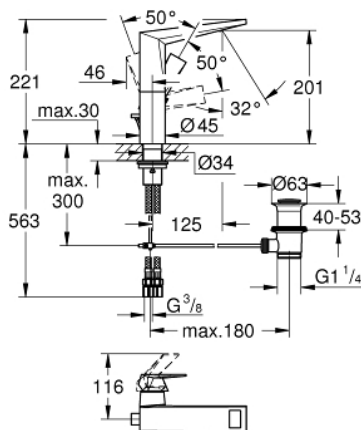

24 344 000 ALLURE BRILLIANT ΜΙΚΤΗΣ ΝΙΠΤΗΡΑ 1/2" ΜΕΓΕΘΟΣ L

ΠΕΡΙΓΡΑΦΗ ΠΡΟΪΟΝΤΟΣ

- Χρώμα: chrome
- τοποθέτηση μιας οπής
- GROHE SilkMove με κεραμικό μηχανισμό 28 mm
- περιοριστής θερμοκρασίας
- Φινίρισμα GROHE LongLife
- GROHE EcoJoy - Less water, perfect flow
- μέγιστη παροχή (στα 3 bar): 5 λίτρα/λεπτό
- GROHE FastFixation installation system
- spout with integrated mousseur
- σετ αυτόματης βαλβίδας 1 1/4"
- εύκαμπτοι σωλήνες σύνδεσης

24 344 000 ALLURE BRILLIANT ΜΙΚΤΗΣ ΝΙΠΤΗΡΑ 1/2" ΜΕΓΕΘΟΣ L

ΑΝΤΑΛΛΑΚΤΙΚΑ , Οκτωβρίου 2021 – τώρα

- 1: Λαβή (Αριθμός ανταλλακτικού 46792000)
- 2: Κάλυμμα/ τάπα (Αριθμός ανταλλακτικού 46581000)
- 3: Δακτύλιος στερέωσης (Αριθμός ανταλλακτικού 07419000)
- 4: Μηχανισμός (Αριθμός ανταλλακτικού 46963000)
- 5: Race (Αριθμός ανταλλακτικού 46794000)
- 6: Ράβδος έλξης (Αριθμός ανταλλακτικού 46787000)
- 7: Σετ Στήριξης άξονα (Αριθμός ανταλλακτικού 48384000)
- 8: Βαλβίδα 1 1/4" (Αριθμός ανταλλακτικού 28910000)
- 8.1: Πώμα αυτόματης βαλβίδας (Αριθμός ανταλλακτικού 07182000)
- 8.2: Σετ οριζόντιας βέργας (Αριθμός ανταλλακτικού 07052000)
- 9: Σετ οριζόντιας βέργας (Αριθμός ανταλλακτικού 07341000)*