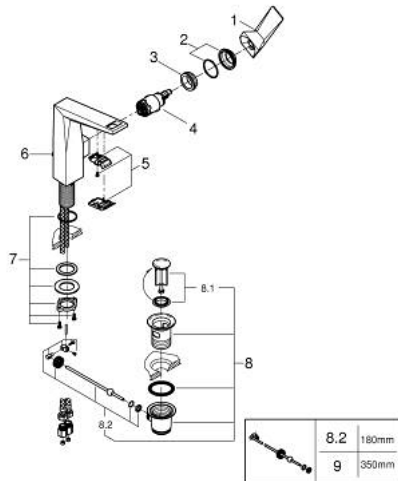

24 344 000 ALLURE BRILLIANT ΜΙΚΤΗΣ ΝΙΠΤΗΡΑ 1/2" ΜΕΓΕΘΟΣ L

ΠΕΡΙΓΡΑΦΗ ΠΡΟΪΟΝΤΟΣ

- Χρώμα: chrome
- τοποθέτηση μιας οπής
- GROHE SilkMove με κεραμικό μηχανισμό 28 mm
- περιοριστής θερμοκρασίας
- Φινίρισμα GROHE LongLife
- GROHE EcoJoy - Less water, perfect flow
- μέγιστη παροχή (στα 3 bar): 5 λίτρα/λεπτό
- GROHE FastFixation installation system
- spout with integrated mousseur
- σετ αυτόματης βαλβίδας 1 1/4"
- εύκαμπτοι σωλήνες σύνδεσης

24 344 000 ALLURE BRILLIANT ΜΙΚΤΗΣ ΝΙΠΤΗΡΑ 1/2" ΜΕΓΕΘΟΣ L

ΑΝΤΑΛΛΑΚΤΙΚΑ , Οκτωβρίου 2021 – τώρα

- 1: Λαβή (Αριθμός ανταλλακτικού 46792000)
- 2: Κάλυμμα/ τάπα (Αριθμός ανταλλακτικού 46581000)
- 3: Δακτύλιος στερέωσης (Αριθμός ανταλλακτικού 07419000)
- 4: Μηχανισμός (Αριθμός ανταλλακτικού 46963000)
- 5: Race (Αριθμός ανταλλακτικού 46794000)
- 6: Ράβδος έλξης (Αριθμός ανταλλακτικού 46787000)
- 7: Σετ Στήριξης άξονα (Αριθμός ανταλλακτικού 48384000)
- 8: Βαλβίδα 1 1/4" (Αριθμός ανταλλακτικού 28910000)
- 8.1: Πώμα αυτόματης βαλβίδας (Αριθμός ανταλλακτικού 07182000)
- 8.2: Σετ οριζόντιας βέργας (Αριθμός ανταλλακτικού 07052000)
- 9: Σετ οριζόντιας βέργας (Αριθμός ανταλλακτικού 07341000)*