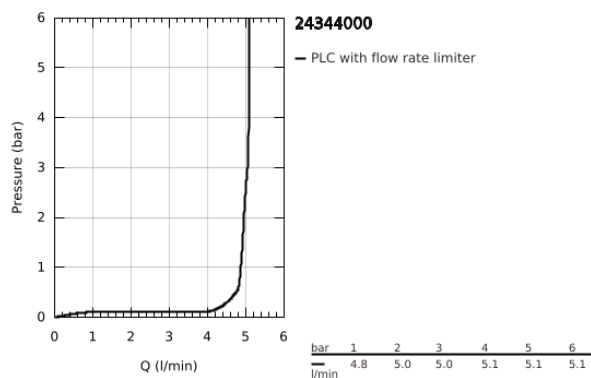

24 344 000 ALLURE BRILLIANT ΜΙΚΤΗΣ ΝΙΠΤΗΡΑ 1/2" ΜΕΓΕΘΟΣ L

ΠΕΡΙΓΡΑΦΗ ΠΡΟΪΟΝΤΟΣ

- Χρώμα: chrome
- τοποθέτηση μιας οπής
- GROHE SilkMove με κεραμικό μηχανισμό 28 mm
- περιοριστής θερμοκρασίας
- Φινίρισμα GROHE LongLife
- GROHE EcoJoy - Less water, perfect flow
- μέγιστη παροχή (στα 3 bar): 5 λίτρα/λεπτό
- GROHE FastFixation installation system
- spout with integrated mousseur
- σετ αυτόματης βαλβίδας 1 1/4"
- εύκαμπτοι σωλήνες σύνδεσης

24 344 000 ALLURE BRILLIANT ΜΙΚΤΗΣ ΝΙΠΤΗΡΑ 1/2" ΜΕΓΕΘΟΣ L

ΑΝΤΑΛΛΑΚΤΙΚΑ , Οκτωβρίου 2021 – τώρα

- 1: Λαβή (Αριθμός ανταλλακτικού 46792000)
- 2: Κάλυμμα/ τάπα (Αριθμός ανταλλακτικού 46581000)
- 3: Δακτύλιος στερέωσης (Αριθμός ανταλλακτικού 07419000)
- 4: Μηχανισμός (Αριθμός ανταλλακτικού 46963000)
- 5: Race (Αριθμός ανταλλακτικού 46794000)
- 6: Ράβδος έλξης (Αριθμός ανταλλακτικού 46787000)
- 7: Σετ Στήριξης άξονα (Αριθμός ανταλλακτικού 48384000)
- 8: Βαλβίδα 1 1/4" (Αριθμός ανταλλακτικού 28910000)
- 8.1: Πώμα αυτόματης βαλβίδας (Αριθμός ανταλλακτικού 07182000)
- 8.2: Σετ οριζόντιας βέργας (Αριθμός ανταλλακτικού 07052000)
- 9: Σετ οριζόντιας βέργας (Αριθμός ανταλλακτικού 07341000)*