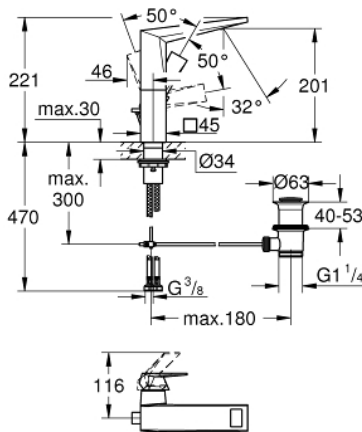

## 24 344 AL0 ALLURE BRILLIANT ΜΙΚΤΗΣ ΝΙΠΤΗΡΑ 1/2" ΜΕΓΕΘΟΣ L

### ΠΕΡΙΓΡΑΦΗ ΠΡΟΪΟΝΤΟΣ

- Χρώμα: brushed hard graphite
- τοποθέτηση μιας οπής
- GROHE SilkMove με κεραμικό μηχανισμό 28 mm
- περιοριστής θερμοκρασίας
- Φινίρισμα GROHE LongLife
- GROHE EcoJoy - Less water, perfect flow
- μέγιστη παροχή (στα 3 bar): 5 λίτρα/λεπτό
- GROHE FastFixation installation system
- spout with integrated mousseur
- σετ αυτόματης βαλβίδας 1 1/4"
- εύκαμπτοι σωλήνες σύνδεσης

### ΑΝΤΑΛΛΑΚΤΙΚΑ , Οκτωβρίου 2021 – τώρα

- 1: Λαβή (Αριθμός ανταλλακτικού 46792AL0)
- 2: Κάλυμμα/ τάπα (Αριθμός ανταλλακτικού 46581AL0)
- 3: Δακτύλιος στερέωσης (Αριθμός ανταλλακτικού 07419000)
- 4: Μηχανισμός (Αριθμός ανταλλακτικού 46963000)
- 5: Race (Αριθμός ανταλλακτικού 46794AL0)
- 6: Ράβδος έλξης (Αριθμός ανταλλακτικού 46787AL0)
- 7: Σετ Στήριξης άξονα (Αριθμός ανταλλακτικού 48384000)
- 8: Βαλβίδα 1 1/4" (Αριθμός ανταλλακτικού 28910AL0)
- 8.1: Πώμα αυτόματης βαλβίδας (Αριθμός ανταλλακτικού 07182AL0)
- 8.2: Σετ οριζόντιας βέργας (Αριθμός ανταλλακτικού 07052000)
- 9: Σετ οριζόντιας βέργας (Αριθμός ανταλλακτικού 07341000)\*