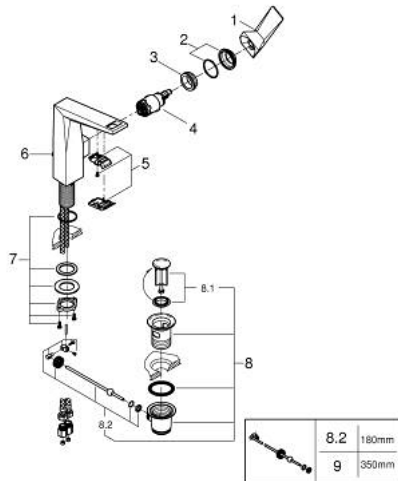

## 24 344 AL0 ALLURE BRILLIANT ΜΙΚΤΗΣ ΝΙΠΤΗΡΑ 1/2" ΜΕΓΕΘΟΣ L

### ΠΕΡΙΓΡΑΦΗ ΠΡΟΪΟΝΤΟΣ

- Χρώμα: brushed hard graphite
- τοποθέτηση μιας οπής
- GROHE SilkMove με κεραμικό μηχανισμό 28 mm
- περιοριστής θερμοκρασίας
- Φινίρισμα GROHE LongLife
- GROHE EcoJoy - Less water, perfect flow
- μέγιστη παροχή (στα 3 bar): 5 λίτρα/λεπτό
- GROHE FastFixation installation system
- spout with integrated mousseur
- σετ αυτόματης βαλβίδας 1 1/4"
- εύκαμπτοι σωλήνες σύνδεσης

### ΑΝΤΑΛΛΑΚΤΙΚΑ , Οκτωβρίου 2021 – τώρα

- 1: Λαβή (Αριθμός ανταλλακτικού 46792AL0)
- 2: Κάλυμμα/ τάπα (Αριθμός ανταλλακτικού 46581AL0)
- 3: Δακτύλιος στερέωσης (Αριθμός ανταλλακτικού 07419000)
- 4: Μηχανισμός (Αριθμός ανταλλακτικού 46963000)
- 5: Race (Αριθμός ανταλλακτικού 46794AL0)
- 6: Ράβδος έλξης (Αριθμός ανταλλακτικού 46787AL0)
- 7: Σετ Στήριξης άξονα (Αριθμός ανταλλακτικού 48384000)
- 8: Βαλβίδα 1 1/4" (Αριθμός ανταλλακτικού 28910AL0)
- 8.1: Πώμα αυτόματης βαλβίδας (Αριθμός ανταλλακτικού 07182AL0)
- 8.2: Σετ οριζόντιας βέργας (Αριθμός ανταλλακτικού 07052000)
- 9: Σετ οριζόντιας βέργας (Αριθμός ανταλλακτικού 07341000)\*