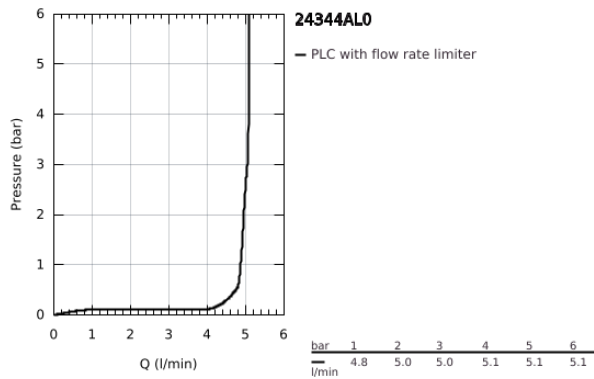

## 24 344 AL0 ALLURE BRILLIANT ΜΙΚΤΗΣ ΝΙΠΤΗΡΑ 1/2" ΜΕΓΕΘΟΣ L

### ΠΕΡΙΓΡΑΦΗ ΠΡΟΪΟΝΤΟΣ

- Χρώμα: brushed hard graphite
- τοποθέτηση μιας οπής
- GROHE SilkMove με κεραμικό μηχανισμό 28 mm
- περιοριστής θερμοκρασίας
- Φινίρισμα GROHE LongLife
- GROHE EcoJoy - Less water, perfect flow
- μέγιστη παροχή (στα 3 bar): 5 λίτρα/λεπτό
- GROHE FastFixation installation system
- spout with integrated mousseur
- σετ αυτόματης βαλβίδας 1 1/4"
- εύκαμπτοι σωλήνες σύνδεσης