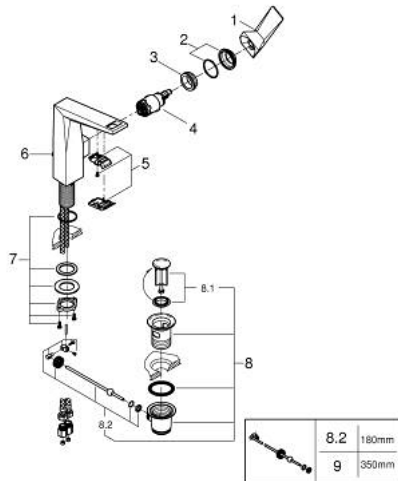

## 24 344 DC0 ALLURE BRILLIANT ΜΙΚΤΗΣ ΝΙΠΤΗΡΑ 1/2" ΜΕΓΕΘΟΣ L

### ΠΕΡΙΓΡΑΦΗ ΠΡΟΪΟΝΤΟΣ

- Χρώμα: supersteel
- τοποθέτηση μιας οπής
- GROHE SilkMove με κεραμικό μηχανισμό 28 mm
- περιοριστής θερμοκρασίας
- Φινίρισμα GROHE LongLife
- GROHE EcoJoy - Less water, perfect flow
- μέγιστη παροχή (στα 3 bar): 5 λίτρα/λεπτό
- GROHE FastFixation installation system
- spout with integrated mousseur
- σετ αυτόματης βαλβίδας 1 1/4"
- εύκαμπτοι σωλήνες σύνδεσης

### ΑΝΤΑΛΛΑΚΤΙΚΑ , Οκτωβρίου 2021 – τώρα

- 1: Λαβή (Αριθμός ανταλλακτικού 46792DC0)
- 2: Κάλυμμα/ τάπα (Αριθμός ανταλλακτικού 46581DC0)
- 3: Δακτύλιος στερέωσης (Αριθμός ανταλλακτικού 07419000)
- 4: Μηχανισμός (Αριθμός ανταλλακτικού 46963000)
- 5: Race (Αριθμός ανταλλακτικού 46794DC0)
- 6: Ράβδος έλξης (Αριθμός ανταλλακτικού 46787DC0)
- 7: Σετ Στήριξης άξονα (Αριθμός ανταλλακτικού 48384000)
- 8: Βαλβίδα 1 1/4" (Αριθμός ανταλλακτικού 28910DC0)
- 8.1: Πώμα αυτόματης βαλβίδας (Αριθμός ανταλλακτικού 07182DC0)
- 8.2: Σετ οριζόντιας βέργας (Αριθμός ανταλλακτικού 07052000)
- 9: Σετ οριζόντιας βέργας (Αριθμός ανταλλακτικού 07341000)\*