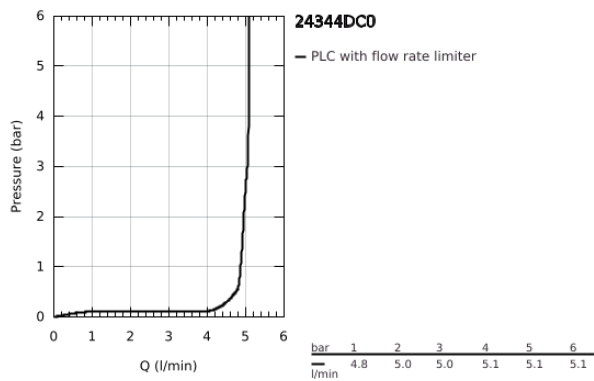

## 24 344 DC0 ALLURE BRILLIANT ΜΙΚΤΗΣ ΝΙΠΤΗΡΑ 1/2" ΜΕΓΕΘΟΣ L

### ΠΕΡΙΓΡΑΦΗ ΠΡΟΪΟΝΤΟΣ

- Χρώμα: supersteel
- τοποθέτηση μιας οπής
- GROHE SilkMove με κεραμικό μηχανισμό 28 mm
- περιοριστής θερμοκρασίας
- Φινίρισμα GROHE LongLife
- GROHE EcoJoy - Less water, perfect flow
- μέγιστη παροχή (στα 3 bar): 5 λίτρα/λεπτό
- GROHE FastFixation installation system
- spout with integrated mousseur
- σετ αυτόματης βαλβίδας 1 1/4"
- εύκαμπτοι σωλήνες σύνδεσης