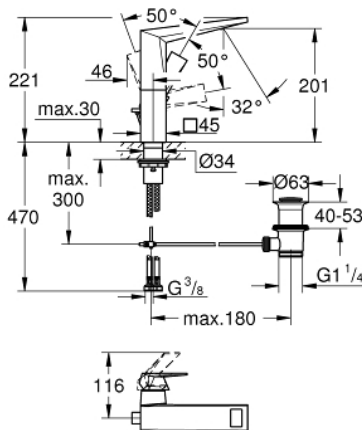

## 24 344 DC0 ALLURE BRILLIANT ΜΙΚΤΗΣ ΝΙΠΤΗΡΑ 1/2" ΜΕΓΕΘΟΣ L

### ΠΕΡΙΓΡΑΦΗ ΠΡΟΪΟΝΤΟΣ

- Χρώμα: supersteel
- τοποθέτηση μιας οπής
- GROHE SilkMove με κεραμικό μηχανισμό 28 mm
- περιοριστής θερμοκρασίας
- Φινίρισμα GROHE LongLife
- GROHE EcoJoy - Less water, perfect flow
- μέγιστη παροχή (στα 3 bar): 5 λίτρα/λεπτό
- GROHE FastFixation installation system
- spout with integrated mousseur
- σετ αυτόματης βαλβίδας 1 1/4"
- εύκαμπτοι σωλήνες σύνδεσης

### ΑΝΤΑΛΛΑΚΤΙΚΑ , Οκτωβρίου 2021 – τώρα

- 1: Λαβή (Αριθμός ανταλλακτικού 46792DC0)
- 2: Κάλυμμα/ τάπα (Αριθμός ανταλλακτικού 46581DC0)
- 3: Δακτύλιος στερέωσης (Αριθμός ανταλλακτικού 07419000)
- 4: Μηχανισμός (Αριθμός ανταλλακτικού 46963000)
- 5: Race (Αριθμός ανταλλακτικού 46794DC0)
- 6: Ράβδος έλξης (Αριθμός ανταλλακτικού 46787DC0)
- 7: Σετ Στήριξης άξονα (Αριθμός ανταλλακτικού 48384000)
- 8: Βαλβίδα 1 1/4" (Αριθμός ανταλλακτικού 28910DC0)
- 8.1: Πώμα αυτόματης βαλβίδας (Αριθμός ανταλλακτικού 07182DC0)
- 8.2: Σετ οριζόντιας βέργας (Αριθμός ανταλλακτικού 07052000)
- 9: Σετ οριζόντιας βέργας (Αριθμός ανταλλακτικού 07341000)\*