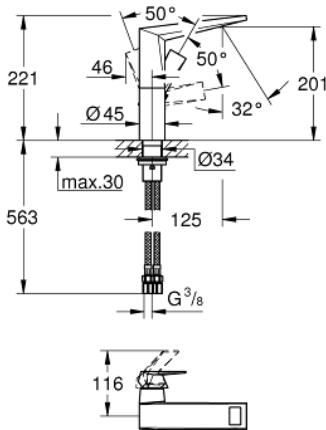

24 345 AL0 ALLURE BRILLIANT ΜΙΚΤΗΣ ΝΙΠΤΗΡΑ 1/2" ΜΕΓΕΘΟΣ L

ΠΕΡΙΓΡΑΦΗ ΠΡΟΪΟΝΤΟΣ

- Χρώμα: brushed hard graphite
- τοποθέτηση μιας οπής
- GROHE SilkMove με κεραμικό μηχανισμό 28 mm
- περιοριστής θερμοκρασίας
- Φινίρισμα GROHE LongLife
- GROHE EcoJoy - Less water, perfect flow
- μέγιστη παροχή (στα 3 bar): 5 λίτρα/λεπτό
- GROHE FastFixation installation system
- spout with integrated mousseur
- λείο σώμα
- εύκαμπτοι σωλήνες σύνδεσης
- ελάχιστη προτεινόμενη πίεση 1.0 bar

24 345 AL0 ALLURE BRILLIANT ΜΙΚΤΗΣ ΝΙΠΤΗΡΑ 1/2" ΜΕΓΕΘΟΣ L

ΑΝΤΑΛΛΑΚΤΙΚΑ , Οκτωβρίου 2021 – τώρα

- 1: Λαβή (Αριθμός ανταλλακτικού 46792AL0)
- 2: Μηχανισμός (Αριθμός ανταλλακτικού 46963000)
- 3: Δακτύλιος στερέωσης (Αριθμός ανταλλακτικού 07419000)
- 4: Κάλυμμα/ τάπα (Αριθμός ανταλλακτικού 46581AL0)
- 5: Race (Αριθμός ανταλλακτικού 46794AL0)
- 6: Σετ Στήριξης άξονα (Αριθμός ανταλλακτικού 48384000)