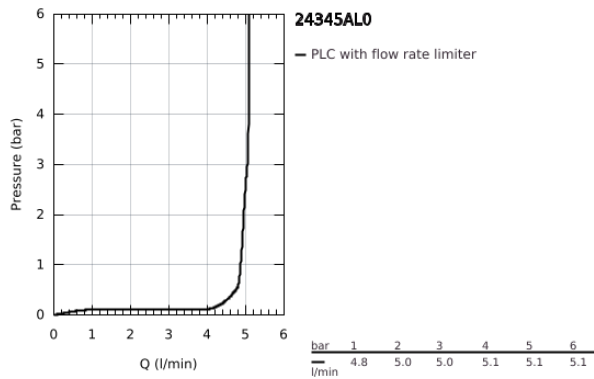

24 345 AL0 ALLURE BRILLIANT ΜΙΚΤΗΣ ΝΙΠΤΗΡΑ 1/2" ΜΕΓΕΘΟΣ L

ΠΕΡΙΓΡΑΦΗ ΠΡΟΪΟΝΤΟΣ

- Χρώμα: brushed hard graphite
- τοποθέτηση μιας οπής
- GROHE SilkMove με κεραμικό μηχανισμό 28 mm
- περιοριστής θερμοκρασίας
- Φινίρισμα GROHE LongLife
- GROHE EcoJoy - Less water, perfect flow
- μέγιστη παροχή (στα 3 bar): 5 λίτρα/λεπτό
- GROHE FastFixation installation system
- spout with integrated mousseur
- λείο σώμα
- εύκαμπτοι σωλήνες σύνδεσης
- ελάχιστη προτεινόμενη πίεση 1.0 bar

24 345 AL0 ALLURE BRILLIANT ΜΙΚΤΗΣ ΝΙΠΤΗΡΑ 1/2" ΜΕΓΕΘΟΣ L

ΑΝΤΑΛΛΑΚΤΙΚΑ , Οκτωβρίου 2021 – τώρα

- 1: Λαβή (Αριθμός ανταλλακτικού 46792AL0)
- 2: Μηχανισμός (Αριθμός ανταλλακτικού 46963000)
- 3: Δακτύλιος στερέωσης (Αριθμός ανταλλακτικού 07419000)
- 4: Κάλυμμα/ τάπα (Αριθμός ανταλλακτικού 46581AL0)
- 5: Race (Αριθμός ανταλλακτικού 46794AL0)
- 6: Σετ Στήριξης άξονα (Αριθμός ανταλλακτικού 48384000)