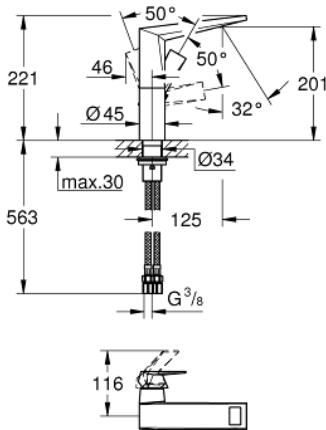

## 24 345 DC0 ALLURE BRILLIANT ΜΙΚΤΗΣ ΝΙΠΤΗΡΑ 1/2" ΜΕΓΕΘΟΣ L

### ΠΕΡΙΓΡΑΦΗ ΠΡΟΪΟΝΤΟΣ

- Χρώμα: supersteel
- τοποθέτηση μιας οπής
- GROHE SilkMove με κεραμικό μηχανισμό 28 mm
- περιοριστής θερμοκρασίας
- Φινίρισμα GROHE LongLife
- GROHE EcoJoy - Less water, perfect flow
- μέγιστη παροχή (στα 3 bar): 5 λίτρα/λεπτό
- GROHE FastFixation installation system
- spout with integrated mousseur
- λείο σώμα
- εύκαμπτοι σωλήνες σύνδεσης
- ελάχιστη προτεινόμενη πίεση 1.0 bar

## 24 345 DC0 ALLURE BRILLIANT ΜΙΚΤΗΣ ΝΙΠΤΗΡΑ 1/2" ΜΕΓΕΘΟΣ L

**ΑΝΤΑΛΛΑΚΤΙΚΑ** , Οκτωβρίου 2021 – τώρα

- 1: Λαβή (Αριθμός ανταλλακτικού 46792DC0)
- 2: Μηχανισμός (Αριθμός ανταλλακτικού 46963000)
- 3: Δακτύλιος στερέωσης (Αριθμός ανταλλακτικού 07419000)
- 4: Κάλυμμα/ τάπα (Αριθμός ανταλλακτικού 46581DC0)
- 5: Race (Αριθμός ανταλλακτικού 46794DC0)
- 6: Σετ Στήριξης άξονα (Αριθμός ανταλλακτικού 48384000)