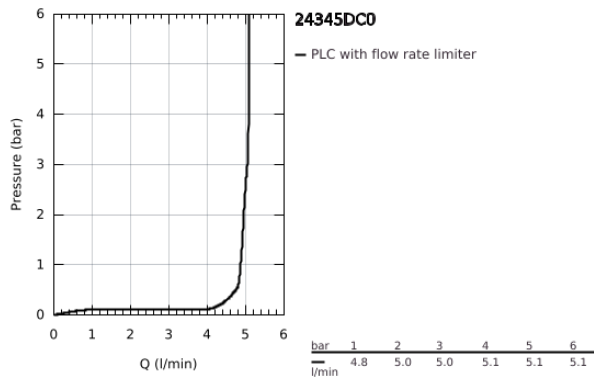

## 24 345 DC0 ALLURE BRILLIANT ΜΙΚΤΗΣ ΝΙΠΤΗΡΑ 1/2" ΜΕΓΕΘΟΣ L

### ΠΕΡΙΓΡΑΦΗ ΠΡΟΪΟΝΤΟΣ

- Χρώμα: supersteel
- τοποθέτηση μιας οπής
- GROHE SilkMove με κεραμικό μηχανισμό 28 mm
- περιοριστής θερμοκρασίας
- Φινίρισμα GROHE LongLife
- GROHE EcoJoy - Less water, perfect flow
- μέγιστη παροχή (στα 3 bar): 5 λίτρα/λεπτό
- GROHE FastFixation installation system
- spout with integrated mousseur
- λείο σώμα
- εύκαμπτοι σωλήνες σύνδεσης
- ελάχιστη προτεινόμενη πίεση 1.0 bar

## 24 345 DC0 ALLURE BRILLIANT ΜΙΚΤΗΣ ΝΙΠΤΗΡΑ 1/2" ΜΕΓΕΘΟΣ L

**ΑΝΤΑΛΛΑΚΤΙΚΑ** , Οκτωβρίου 2021 – τώρα

- 1: Λαβή (Αριθμός ανταλλακτικού 46792DC0)
- 2: Μηχανισμός (Αριθμός ανταλλακτικού 46963000)
- 3: Δακτύλιος στερέωσης (Αριθμός ανταλλακτικού 07419000)
- 4: Κάλυμμα/ τάπα (Αριθμός ανταλλακτικού 46581DC0)
- 5: Race (Αριθμός ανταλλακτικού 46794DC0)
- 6: Σετ Στήριξης άξονα (Αριθμός ανταλλακτικού 48384000)