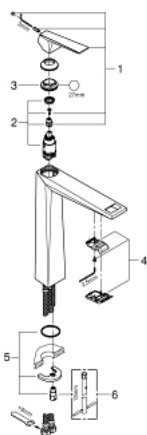

24 346 000 ALLURE BRILLIANT ΜΙΚΤΗΣ ΝΙΠΤΗΡΑ 1/2" ΜΕΓΕΘΟΣ XL

ΠΕΡΙΓΡΑΦΗ ΠΡΟΪΟΝΤΟΣ

- Χρώμα: chrome
- τοποθέτηση μιας οπής
- για ελεύθερης τοποθέτησης νιπτήρες
- GROHE SilkMove με κεραμικό μηχανισμό 28 mm
- περιοριστής θερμοκρασίας
- Φινίρισμα GROHE LongLife
- GROHE EcoJoy - Less water, perfect flow
- μέγιστη παροχή (στα 3 bar): 5 λίτρα/λεπτό
- GROHE FastFixation installation system
- spout with integrated mousseur
- λείο σώμα
- εύκαμπτοι σωλήνες σύνδεσης

24 346 000 ALLURE BRILLIANT ΜΙΚΤΗΣ ΝΙΠΤΗΡΑ 1/2" ΜΕΓΕΘΟΣ XL

ΑΝΤΑΛΛΑΚΤΙΚΑ , Οκτωβρίου 2021 – τώρα

- 1: Λαβή (Αριθμός ανταλλακτικού 46793000)
- 2: Μηχανισμός (Αριθμός ανταλλακτικού 46580000)
- 3: Δακτύλιος στερέωσης (Αριθμός ανταλλακτικού 46715000)
- 4: Race (Αριθμός ανταλλακτικού 46794000)
- 5: Σετ στήριξης (Αριθμός ανταλλακτικού 46249000)
- 6: κλειδί συναρμολόγησης (Αριθμός ανταλλακτικού 19017000)*