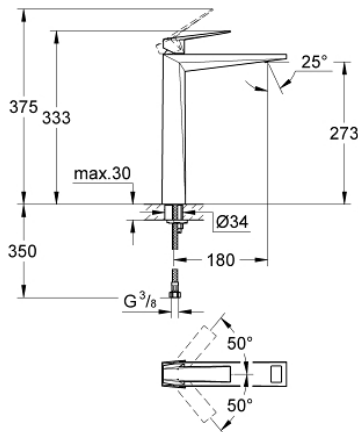

24 346 000 ALLURE BRILLIANT ΜΙΚΤΗΣ ΝΙΠΤΗΡΑ 1/2" ΜΕΓΕΘΟΣ XL

ΠΕΡΙΓΡΑΦΗ ΠΡΟΪΟΝΤΟΣ

- Χρώμα: chrome
- τοποθέτηση μιας οπής
- για ελεύθερης τοποθέτησης νιπτήρες
- GROHE SilkMove με κεραμικό μηχανισμό 28 mm
- περιοριστής θερμοκρασίας
- Φινίρισμα GROHE LongLife
- GROHE EcoJoy - Less water, perfect flow
- μέγιστη παροχή (στα 3 bar): 5 λίτρα/λεπτό
- GROHE FastFixation installation system
- spout with integrated mousseur
- λείο σώμα
- εύκαμπτοι σωλήνες σύνδεσης

24 346 000 ALLURE BRILLIANT ΜΙΚΤΗΣ ΝΙΠΤΗΡΑ 1/2" ΜΕΓΕΘΟΣ XL

ΑΝΤΑΛΛΑΚΤΙΚΑ , Οκτωβρίου 2021 – τώρα

- 1: Λαβή (Αριθμός ανταλλακτικού 46793000)
- 2: Μηχανισμός (Αριθμός ανταλλακτικού 46580000)
- 3: Δακτύλιος στερέωσης (Αριθμός ανταλλακτικού 46715000)
- 4: Race (Αριθμός ανταλλακτικού 46794000)
- 5: Σετ στήριξης (Αριθμός ανταλλακτικού 46249000)
- 6: κλειδί συναρμολόγησης (Αριθμός ανταλλακτικού 19017000)*