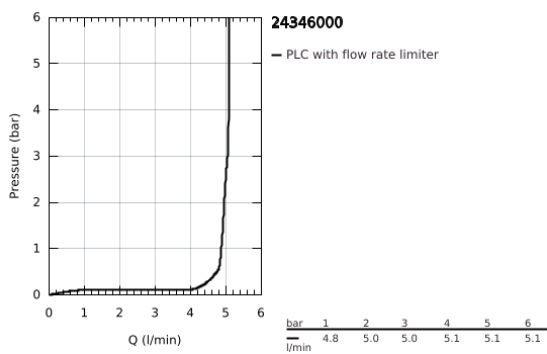

24 346 000 ALLURE BRILLIANT ΜΙΚΤΗΣ ΝΙΠΤΗΡΑ 1/2" ΜΕΓΕΘΟΣ XL

ΠΕΡΙΓΡΑΦΗ ΠΡΟΪΟΝΤΟΣ

- Χρώμα: chrome
- τοποθέτηση μιας οπής
- για ελεύθερης τοποθέτησης νιπτήρες
- GROHE SilkMove με κεραμικό μηχανισμό 28 mm
- περιοριστής θερμοκρασίας
- Φινίρισμα GROHE LongLife
- GROHE EcoJoy - Less water, perfect flow
- μέγιστη παροχή (στα 3 bar): 5 λίτρα/λεπτό
- GROHE FastFixation installation system
- spout with integrated mousseur
- λείο σώμα
- εύκαμπτοι σωλήνες σύνδεσης

24 346 000 ALLURE BRILLIANT ΜΙΚΤΗΣ ΝΙΠΤΗΡΑ 1/2" ΜΕΓΕΘΟΣ XL

ΑΝΤΑΛΛΑΚΤΙΚΑ , Οκτωβρίου 2021 – τώρα

- 1: Λαβή (Αριθμός ανταλλακτικού 46793000)
- 2: Μηχανισμός (Αριθμός ανταλλακτικού 46580000)
- 3: Δακτύλιος στερέωσης (Αριθμός ανταλλακτικού 46715000)
- 4: Race (Αριθμός ανταλλακτικού 46794000)
- 5: Σετ στήριξης (Αριθμός ανταλλακτικού 46249000)
- 6: κλειδί συναρμολόγησης (Αριθμός ανταλλακτικού 19017000)*