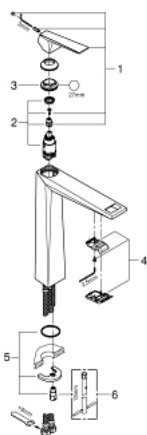

## 24 346 DC0 ALLURE BRILLIANT ΜΙΚΤΗΣ ΝΙΠΤΗΡΑ 1/2" ΜΕΓΕΘΟΣ XL

### ΠΕΡΙΓΡΑΦΗ ΠΡΟΪΟΝΤΟΣ

- Χρώμα: supersteel
- τοποθέτηση μιας οπής
- για ελεύθερης τοποθέτησης νιπτήρες
- GROHE SilkMove με κεραμικό μηχανισμό 28 mm
- περιοριστής θερμοκρασίας
- Φινίρισμα GROHE LongLife
- GROHE FastFixation installation system
- GROHE EcoJoy - Less water, perfect flow
- μέγιστη παροχή (στα 3 bar): 5 λίτρα/λεπτό
- spout with integrated mousseur
- λείο σώμα
- εύκαμπτοι σωλήνες σύνδεσης
- ελάχιστη προτεινόμενη πίεση 1.0 bar

### ΑΝΤΑΛΛΑΚΤΙΚΑ , Οκτωβρίου 2021 – τώρα

- 1: Λαβή (Αριθμός ανταλλακτικού 46793DC0)
- 2: Μηχανισμός (Αριθμός ανταλλακτικού 46580000)
- 3: Δακτύλιος στερέωσης (Αριθμός ανταλλακτικού 46715000)
- 4: Race (Αριθμός ανταλλακτικού 46794DC0)
- 5: Σετ στήριξης (Αριθμός ανταλλακτικού 46249000)
- 6: κλειδί συναρμολόγησης (Αριθμός ανταλλακτικού 19017000)\*