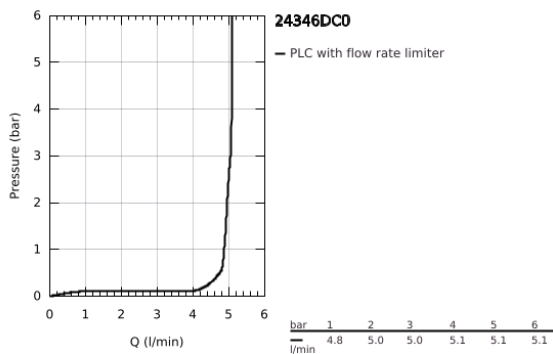

## 24 346 DC0 ALLURE BRILLIANT ΜΙΚΤΗΣ ΝΙΠΤΗΡΑ 1/2" ΜΕΓΕΘΟΣ XL

### ΠΕΡΙΓΡΑΦΗ ΠΡΟΪΟΝΤΟΣ

- Χρώμα: supersteel
- τοποθέτηση μιας οπής
- για ελεύθερης τοποθέτησης νιπτήρες
- GROHE SilkMove με κεραμικό μηχανισμό 28 mm
- περιοριστής θερμοκρασίας
- Φινίρισμα GROHE LongLife
- GROHE FastFixation installation system
- GROHE EcoJoy - Less water, perfect flow
- μέγιστη παροχή (στα 3 bar): 5 λίτρα/λεπτό
- spout with integrated mousseur
- λείο σώμα
- εύκαμπτοι σωλήνες σύνδεσης
- ελάχιστη προτεινόμενη πίεση 1.0 bar