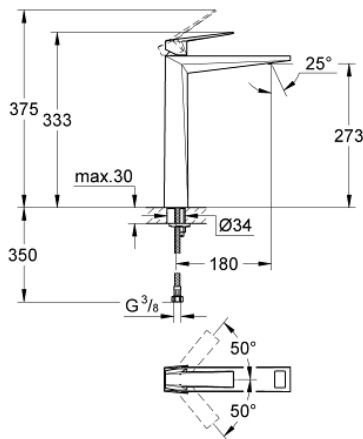

## 24 346 DC0 ALLURE BRILLIANT ΜΙΚΤΗΣ ΝΙΠΤΗΡΑ 1/2" ΜΕΓΕΘΟΣ XL

### ΠΕΡΙΓΡΑΦΗ ΠΡΟΪΟΝΤΟΣ

- Χρώμα: supersteel
- τοποθέτηση μιας οπής
- για ελεύθερης τοποθέτησης νιπτήρες
- GROHE SilkMove με κεραμικό μηχανισμό 28 mm
- περιοριστής θερμοκρασίας
- Φινίρισμα GROHE LongLife
- GROHE FastFixation installation system
- GROHE EcoJoy - Less water, perfect flow
- μέγιστη παροχή (στα 3 bar): 5 λίτρα/λεπτό
- spout with integrated mousseur
- λείο σώμα
- εύκαμπτοι σωλήνες σύνδεσης
- ελάχιστη προτεινόμενη πίεση 1.0 bar

### ΑΝΤΑΛΛΑΚΤΙΚΑ , Οκτωβρίου 2021 – τώρα

- 1: Λαβή (Αριθμός ανταλλακτικού 46793DC0)
- 2: Μηχανισμός (Αριθμός ανταλλακτικού 46580000)
- 3: Δακτύλιος στερέωσης (Αριθμός ανταλλακτικού 46715000)
- 4: Race (Αριθμός ανταλλακτικού 46794DC0)
- 5: Σετ στήριξης (Αριθμός ανταλλακτικού 46249000)
- 6: κλειδί συναρμολόγησης (Αριθμός ανταλλακτικού 19017000)\*