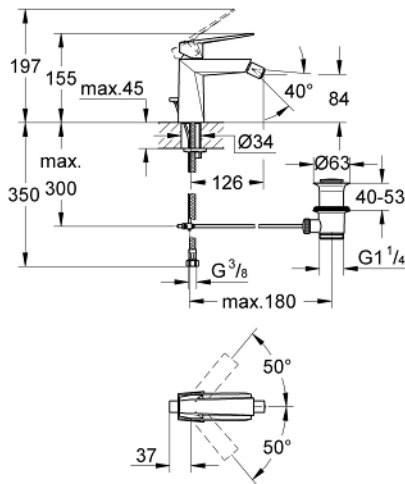

### ΠΕΡΙΓΡΑΦΗ ΠΡΟΪΟΝΤΟΣ

- Χρώμα: brushed hard graphite
- τοποθέτηση μιας οπής
- GROHE SilkMove με κεραμικό μηχανισμό 28 mm
- περιοριστής θερμοκρασίας
- Φινίρισμα GROHE LongLife
- GROHE FastFixation installation system
- φίλτρο με σφαιρικό σύνδεσμο
- σετ αυτόματης βαλβίδας 1 1/4"
- εύκαμπτοι σωλήνες σύνδεσης