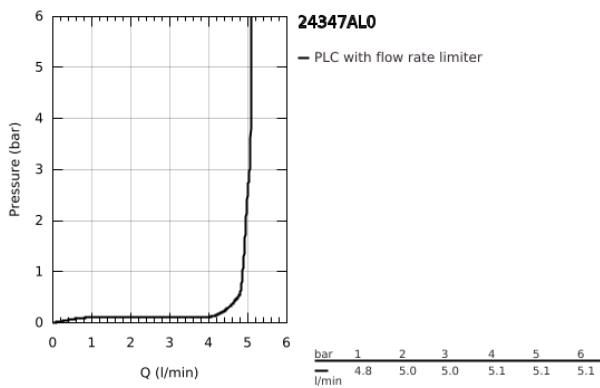

### ΠΕΡΙΓΡΑΦΗ ΠΡΟΪΟΝΤΟΣ

- Χρώμα: brushed hard graphite
- τοποθέτηση μιας οπής
- GROHE SilkMove με κεραμικό μηχανισμό 28 mm
- περιοριστής θερμοκρασίας
- Φινίρισμα GROHE LongLife
- GROHE FastFixation installation system
- φίλτρο με σφαιρικό σύνδεσμο
- σετ αυτόματης βαλβίδας 1 1/4"
- εύκαμπτοι σωλήνες σύνδεσης