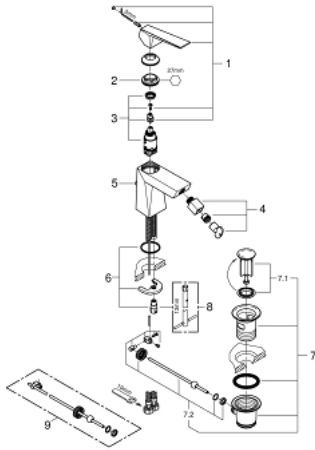

### ΠΕΡΙΓΡΑΦΗ ΠΡΟΪΟΝΤΟΣ

- Χρώμα: brushed hard graphite
- τοποθέτηση μιας οπής
- GROHE SilkMove με κεραμικό μηχανισμό 28 mm
- περιοριστής θερμοκρασίας
- Φινίρισμα GROHE LongLife
- GROHE FastFixation installation system
- φίλτρο με σφαιρικό σύνδεσμο
- σετ αυτόματης βαλβίδας 1 1/4"
- εύκαμπτοι σωλήνες σύνδεσης

### ΑΝΤΑΛΛΑΚΤΙΚΑ , Οκτωβρίου 2021 – τώρα

- 1: Λαβή (Αριθμός ανταλλακτικού 46793AL0)
- 2: Δακτύλιος στερέωσης (Αριθμός ανταλλακτικού 46715000)
- 3: Μηχανισμός (Αριθμός ανταλλακτικού 46580000)
- 4: Φίλτρο μπαταρίας μπιντέ (Αριθμός ανταλλακτικού 46791AL0)
- 5: Pop-up rod (Αριθμός ανταλλακτικού 46787AL0)
- 6: Σετ στήριξης (Αριθμός ανταλλακτικού 46249000)
- 7: Βαλβίδα 1 1/4" (Αριθμός ανταλλακτικού 28910AL0)
- 7.1: Πώμα αυτόματης βαλβίδας (Αριθμός ανταλλακτικού 07182AL0)
- 7.2: Σετ οριζόντιας βέργας (Αριθμός ανταλλακτικού 07052000)
- 8: κλειδί συναρμολόγησης (Αριθμός ανταλλακτικού 19017000)\*
- 9: Eccentric rod (Αριθμός ανταλλακτικού 07341000)\*