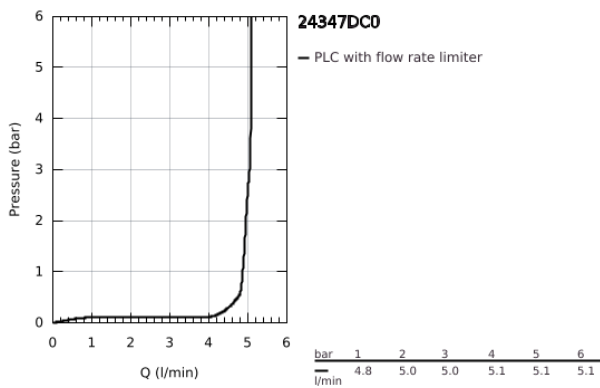

24 347 DC0 ALLURE BRILLIANT ΜΙΚΤΗΣ ΜΠΙΝΤΕ

ΠΕΡΙΓΡΑΦΗ ΠΡΟΪΟΝΤΟΣ

- Χρώμα: supersteel
- τοποθέτηση μιας οπής
- GROHE SilkMove με κεραμικό μηχανισμό 28 mm
- περιοριστής θερμοκρασίας
- Φινίρισμα GROHE LongLife
- GROHE FastFixation installation system
- φίλτρο με σφαιρικό σύνδεσμο
- σετ αυτόματης βαλβίδας 1 1/4"
- εύκαμπτοι σωλήνες σύνδεσης

24 347 DC0 ALLURE BRILLIANT ΜΙΚΤΗΣ ΜΠΙΝΤΕ

ΑΝΤΑΛΛΑΚΤΙΚΑ , Οκτωβρίου 2021 – τώρα

- 1: Λαβή (Αριθμός ανταλλακτικού 46793DC0)
- 2: Δακτύλιος στερέωσης (Αριθμός ανταλλακτικού 46715000)
- 3: Μηχανισμός (Αριθμός ανταλλακτικού 46580000)
- 4: Φίλτρο μπαταρίας μπιντέ (Αριθμός ανταλλακτικού 46791DC0)
- 5: Pop-up rod (Αριθμός ανταλλακτικού 46787DC0)
- 6: Σετ στήριξης (Αριθμός ανταλλακτικού 46249000)
- 7: Βαλβίδα 1 1/4" (Αριθμός ανταλλακτικού 28910DC0)
- 7.1: Πώμα αυτόματης βαλβίδας (Αριθμός ανταλλακτικού 07182DC0)
- 7.2: Σετ οριζόντιας βέργας (Αριθμός ανταλλακτικού 07052000)
- 8: κλειδί συναρμολόγησης (Αριθμός ανταλλακτικού 19017000)*
- 9: Eccentric rod (Αριθμός ανταλλακτικού 07341000)*