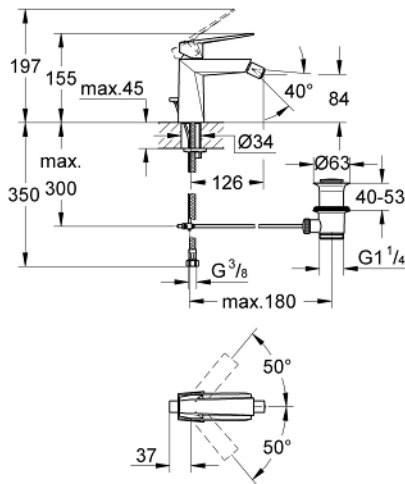

24 347 DC0 ALLURE BRILLIANT ΜΙΚΤΗΣ ΜΠΙΝΤΕ

ΠΕΡΙΓΡΑΦΗ ΠΡΟΪΟΝΤΟΣ

- Χρώμα: supersteel
- τοποθέτηση μιας οπής
- GROHE SilkMove με κεραμικό μηχανισμό 28 mm
- περιοριστής θερμοκρασίας
- Φινίρισμα GROHE LongLife
- GROHE FastFixation installation system
- φίλτρο με σφαιρικό σύνδεσμο
- σετ αυτόματης βαλβίδας 1 1/4"
- εύκαμπτοι σωλήνες σύνδεσης

24 347 DC0 ALLURE BRILLIANT ΜΙΚΤΗΣ ΜΠΙΝΤΕ

ΑΝΤΑΛΛΑΚΤΙΚΑ , Οκτωβρίου 2021 – τώρα

- 1: Λαβή (Αριθμός ανταλλακτικού 46793DC0)
- 2: Δακτύλιος στερέωσης (Αριθμός ανταλλακτικού 46715000)
- 3: Μηχανισμός (Αριθμός ανταλλακτικού 46580000)
- 4: Φίλτρο μπαταρίας μπιντέ (Αριθμός ανταλλακτικού 46791DC0)
- 5: Pop-up rod (Αριθμός ανταλλακτικού 46787DC0)
- 6: Σετ στήριξης (Αριθμός ανταλλακτικού 46249000)
- 7: Βαλβίδα 1 1/4" (Αριθμός ανταλλακτικού 28910DC0)
- 7.1: Πώμα αυτόματης βαλβίδας (Αριθμός ανταλλακτικού 07182DC0)
- 7.2: Σετ οριζόντιας βέργας (Αριθμός ανταλλακτικού 07052000)
- 8: κλειδί συναρμολόγησης (Αριθμός ανταλλακτικού 19017000)*
- 9: Eccentric rod (Αριθμός ανταλλακτικού 07341000)*