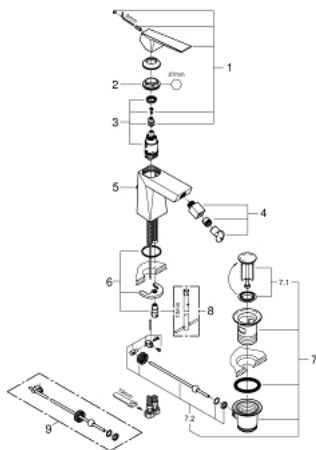

24 347 DC0 ALLURE BRILLIANT ΜΙΚΤΗΣ ΜΠΙΝΤΕ

ΠΕΡΙΓΡΑΦΗ ΠΡΟΪΟΝΤΟΣ

- Χρώμα: supersteel
- τοποθέτηση μιας οπής
- GROHE SilkMove με κεραμικό μηχανισμό 28 mm
- περιοριστής θερμοκρασίας
- Φινίρισμα GROHE LongLife
- GROHE FastFixation installation system
- φίλτρο με σφαιρικό σύνδεσμο
- σετ αυτόματης βαλβίδας 1 1/4"
- εύκαμπτοι σωλήνες σύνδεσης

24 347 DC0 ALLURE BRILLIANT ΜΙΚΤΗΣ ΜΠΙΝΤΕ

ΑΝΤΑΛΛΑΚΤΙΚΑ , Οκτωβρίου 2021 – τώρα

- 1: Λαβή (Αριθμός ανταλλακτικού 46793DC0)
- 2: Δακτύλιος στερέωσης (Αριθμός ανταλλακτικού 46715000)
- 3: Μηχανισμός (Αριθμός ανταλλακτικού 46580000)
- 4: Φίλτρο μπαταρίας μπιντέ (Αριθμός ανταλλακτικού 46791DC0)
- 5: Pop-up rod (Αριθμός ανταλλακτικού 46787DC0)
- 6: Σετ στήριξης (Αριθμός ανταλλακτικού 46249000)
- 7: Βαλβίδα 1 1/4" (Αριθμός ανταλλακτικού 28910DC0)
- 7.1: Πώμα αυτόματης βαλβίδας (Αριθμός ανταλλακτικού 07182DC0)
- 7.2: Σετ οριζόντιας βέργας (Αριθμός ανταλλακτικού 07052000)
- 8: κλειδί συναρμολόγησης (Αριθμός ανταλλακτικού 19017000)*
- 9: Eccentric rod (Αριθμός ανταλλακτικού 07341000)*