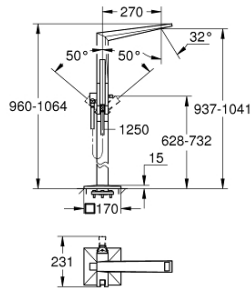

## 24 348 000 ALLURE BRILLIANT ΜΙΚΤΗΣ ΛΟΥΤΡΟΥ ΜΕ ΈΝΑ ΜΟΧΛΌ 1/2" ΓΙΑ ΕΠΙΔΑΨΕΔΙΑ ΤΟΠΟΘΕΤΗΣΗ

### ΠΕΡΙΓΡΑΦΗ ΠΡΟΪΟΝΤΟΣ

- Χρώμα: chrome
- σετ τελικής εγκατάστασης για 45 984
- χωρίς τον εντοιχιζόμενο μηχανισμό
- 46 mm κεραμικός μηχανισμός
- Φινίρισμα GROHE LongLife
- αυτόματος διανεμητής : λουτρού/ντους
- spout with integrated mousseur
- projection 270 mm
- ενσωματωμένη βαλβίδα αντεπιστροφής στην έξοδο του ντους 1/2"
- με στήριγμα ντους
- hand shower Rainshower Aqua Cube Stick
- metal shower hose 1250 mm
- προστασία κατά της ανάστροφης ροής

## 24 348 000 ALLURE BRILLIANT ΜΙΚΤΗΣ ΛΟΥΤΡΟΥ ΜΕ ΈΝΑ ΜΟΧΛΌ 1/2" ΓΙΑ ΕΠΙΔΑΓΓΕΔΙΑ ΤΟΠΟΘΕΤΗΣΗ