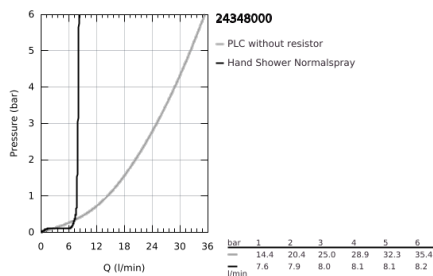

## 24 348 000 ALLURE BRILLIANT ΜΙΚΤΗΣ ΛΟΥΤΡΟΥ ΜΕ ΈΝΑ ΜΟΧΛΌ 1/2" ΓΙΑ ΕΠΙΔΑΨΕΔΙΑ ΤΟΠΟΘΕΤΗΣΗ

### ΠΕΡΙΓΡΑΦΗ ΠΡΟΪΟΝΤΟΣ

- Χρώμα: chrome
- σετ τελικής εγκατάστασης για 45 984
- χωρίς τον εντοιχιζόμενο μηχανισμό
- 46 mm κεραμικός μηχανισμός
- Φινίρισμα GROHE LongLife
- αυτόματος διανεμητής : λουτρού/ντους
- spout with integrated mousseur
- projection 270 mm
- ενσωματωμένη βαλβίδα αντεπιστροφής στην έξοδο του ντους 1/2"
- με στήριγμα ντους
- hand shower Rainshower Aqua Cube Stick
- metal shower hose 1250 mm
- προστασία κατά της ανάστροφης ροής