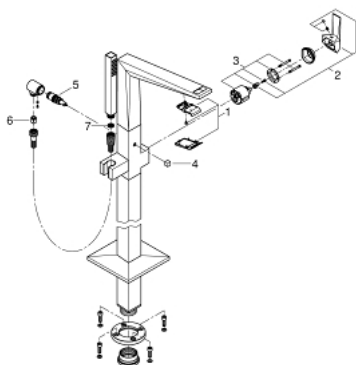

## 24 348 000 ALLURE BRILLIANT ΜΙΚΤΗΣ ΛΟΥΤΡΟΥ ΜΕ ΈΝΑ ΜΟΧΛΌ 1/2" ΓΙΑ ΕΠΙΔΑΨΕΔΙΑ ΤΟΠΟΘΕΤΗΣΗ

### ΠΕΡΙΓΡΑΦΗ ΠΡΟΪΟΝΤΟΣ

- Χρώμα: chrome
- σετ τελικής εγκατάστασης για 45 984
- χωρίς τον εντοιχιζόμενο μηχανισμό
- 46 mm κεραμικός μηχανισμός
- Φινίρισμα GROHE LongLife
- αυτόματος διανεμητής : λουτρού/ντους
- spout with integrated mousseur
- projection 270 mm
- ενσωματωμένη βαλβίδα αντεπιστροφής στην έξοδο του ντους 1/2"
- με στήριγμα ντους
- hand shower Rainshower Aqua Cube Stick
- metal shower hose 1250 mm
- προστασία κατά της ανάστροφης ροής

## 24 348 000 ALLURE BRILLIANT ΜΙΚΤΗΣ ΛΟΥΤΡΟΥ ΜΕ ΈΝΑ ΜΟΧΛΌ 1/2" ΓΙΑ ΕΠΙΔΑΓΓΕΔΙΑ ΤΟΠΟΘΕΤΗΣΗ

### ΑΝΤΑΛΛΑΚΤΙΚΑ , Οκτωβρίου 2021 – τώρα

- 1: Race (Αριθμός ανταλλακτικού 46803000)
- 2: Λαβή (Αριθμός ανταλλακτικού 46804000)
- 3: Μηχανισμός (Αριθμός ανταλλακτικού 46048000)
- 4: Κεφαλή Διανομέα (Αριθμός ανταλλακτικού 46805000)
- 5: Διανομέας (Αριθμός ανταλλακτικού 65655000)
- 6: Βαλβίδα αντεπιστροφής (Αριθμός ανταλλακτικού 08565000)
- 7: Φίλτρο ακαθαρσιών (Αριθμός ανταλλακτικού 0700200M)