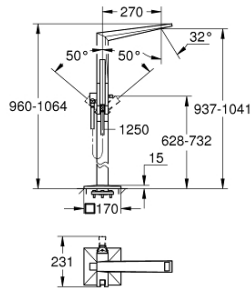

24 348 001 ALLURE BRILLIANT ΜΙΚΤΗΣ ΛΟΥΤΡΟΥ ΜΕ ΈΝΑ ΜΟΧΛΌ 1/2" ΓΙΑ ΕΠΙΔΑΨΕΔΙΑ ΤΟΠΟΘΕΤΗΣΗ

ΠΕΡΙΓΡΑΦΗ ΠΡΟΪΟΝΤΟΣ

- Χρώμα: chrome
- σετ τελικής εγκατάστασης για 45 984
- χωρίς τον εντοιχιζόμενο μηχανισμό
- 46 mm κεραμικός μηχανισμός
- Φινίρισμα GROHE LongLife
- αυτόματος διανεμητής : λουτρού/ντους
- spout with integrated mousseur
- ντους χειρός Rainshower Aqua Cube Stick 6.5 λίτρα/λεπτό
- Silverflex shower hose 1250 mm
- projection 270 mm
- ενσωματωμένη βαλβίδα αντεπιστροφής στην έξοδο του ντους 1/2"
- με στήριγμα ντους
- προστασία κατά της ανάστροφης ροής

24 348 001 ALLURE BRILLIANT ΜΙΚΤΗΣ ΛΟΥΤΡΟΥ ΜΕ ΈΝΑ ΜΟΧΛΌ 1/2" ΓΙΑ ΕΠΙΔΑΓΓΕΔΙΑ
ΤΟΠΟΘΕΤΗΣΗ

24 348 001 ALLURE BRILLIANT ΜΙΚΤΗΣ ΛΟΥΤΡΟΥ ΜΕ ΈΝΑ ΜΟΧΛΌ 1/2" ΓΙΑ ΕΠΙΔΑΨΕΔΙΑ ΤΟΠΟΘΕΤΗΣΗ

ΑΝΤΑΛΛΑΚΤΙΚΑ , Νοεμβρίου 2021 – τώρα

- 1: Race (Αριθμός ανταλλακτικού 46803000)
- 2: Λαβή (Αριθμός ανταλλακτικού 46804000)
- 3: Μηχανισμός (Αριθμός ανταλλακτικού 46048000)
- 4: Κεφαλή Διανομέα (Αριθμός ανταλλακτικού 46805000)
- 5: Διανομέας (Αριθμός ανταλλακτικού 65655000)
- 6: Βαλβίδα αντεπιστροφής (Αριθμός ανταλλακτικού 08565000)
- 7: Φίλτρο ακαθαρσιών (Αριθμός ανταλλακτικού 0700200M)