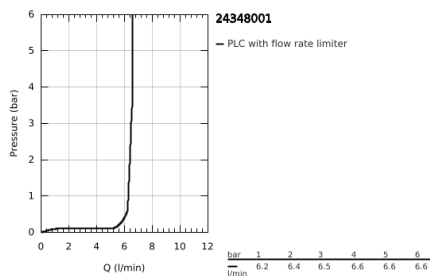

24 348 001 ALLURE BRILLIANT ΜΙΚΤΗΣ ΛΟΥΤΡΟΥ ΜΕ ΈΝΑ ΜΟΧΛΌ 1/2" ΓΙΑ ΕΠΙΔΑΨΕΔΙΑ ΤΟΠΟΘΕΤΗΣΗ

ΠΕΡΙΓΡΑΦΗ ΠΡΟΪΟΝΤΟΣ

- Χρώμα: chrome
- σετ τελικής εγκατάστασης για 45 984
- χωρίς τον εντοιχιζόμενο μηχανισμό
- 46 mm κεραμικός μηχανισμός
- Φινίρισμα GROHE LongLife
- αυτόματος διανεμητής : λουτρού/ντους
- spout with integrated mousseur
- ντους χειρός Rainshower Aqua Cube Stick 6.5 λίτρα/λεπτό
- Silverflex shower hose 1250 mm
- projection 270 mm
- ενσωματωμένη βαλβίδα αντεπιστροφής στην έξοδο του ντους 1/2"
- με στήριγμα ντους
- προστασία κατά της ανάστροφης ροής

24 348 001 ALLURE BRILLIANT ΜΙΚΤΗΣ ΛΟΥΤΡΟΥ ΜΕ ΈΝΑ ΜΟΧΛΌ 1/2" ΓΙΑ ΕΠΙΔΑΓΓΕΔΙΑ
ΤΟΠΟΘΕΤΗΣΗ

24 348 001 ALLURE BRILLIANT ΜΙΚΤΗΣ ΛΟΥΤΡΟΥ ΜΕ ΈΝΑ ΜΟΧΛΌ 1/2" ΓΙΑ ΕΠΙΔΑΨΕΔΙΑ ΤΟΠΟΘΕΤΗΣΗ

ΑΝΤΑΛΛΑΚΤΙΚΑ , Νοεμβρίου 2021 – τώρα

- 1: Race (Αριθμός ανταλλακτικού 46803000)
- 2: Λαβή (Αριθμός ανταλλακτικού 46804000)
- 3: Μηχανισμός (Αριθμός ανταλλακτικού 46048000)
- 4: Κεφαλή Διανομέα (Αριθμός ανταλλακτικού 46805000)
- 5: Διανομέας (Αριθμός ανταλλακτικού 65655000)
- 6: Βαλβίδα αντεπιστροφής (Αριθμός ανταλλακτικού 08565000)
- 7: Φίλτρο ακαθαρσιών (Αριθμός ανταλλακτικού 0700200M)