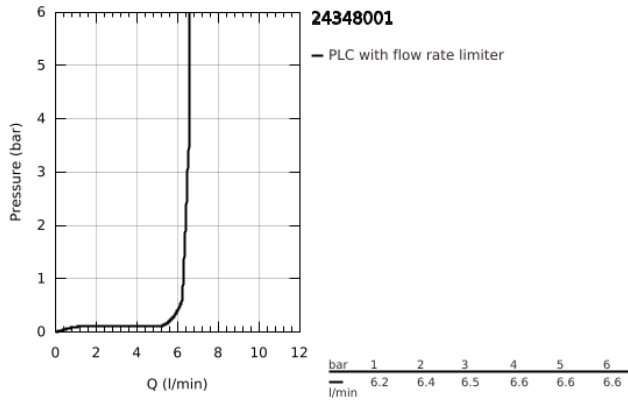

24 348 001 ALLURE BRILLIANT ΜΙΚΤΗΣ ΛΟΥΤΡΟΥ ΜΕ ΈΝΑ ΜΟΧΛΌ 1/2" ΓΙΑ ΕΠΙΔΑΨΕΔΙΑ ΤΟΠΟΘΕΤΗΣΗ

ΠΕΡΙΓΡΑΦΗ ΠΡΟΪΟΝΤΟΣ

- Χρώμα: chrome
- σετ τελικής εγκατάστασης για 45 984
- χωρίς τον εντοιχιζόμενο μηχανισμό
- 46 mm κεραμικός μηχανισμός
- Φινίρισμα GROHE LongLife
- αυτόματος διανεμητής : λουτρού/ντους
- spout with integrated mousseur
- ντους χειρός Rainshower Aqua Cube Stick 6.5 λίτρα/λεπτό
- Silverflex shower hose 1250 mm
- projection 270 mm
- ενσωματωμένη βαλβίδα αντεπιστροφής στην έξοδο του ντους 1/2"
- με στήριγμα ντους
- προστασία κατά της ανάστροφης ροής

24 348 001 ALLURE BRILLIANT ΜΙΚΤΗΣ ΛΟΥΤΡΟΥ ΜΕ ΈΝΑ ΜΟΧΛΌ 1/2" ΓΙΑ ΕΠΙΔΑΓΓΕΔΙΑ
ΤΟΠΟΘΕΤΗΣΗ

24 348 001 ALLURE BRILLIANT ΜΙΚΤΗΣ ΛΟΥΤΡΟΥ ΜΕ ΈΝΑ ΜΟΧΛΌ 1/2" ΓΙΑ ΕΠΙΔΑΨΕΔΙΑ ΤΟΠΟΘΕΤΗΣΗ

ΑΝΤΑΛΛΑΚΤΙΚΑ , Νοεμβρίου 2021 – τώρα

- 1: Race (Αριθμός ανταλλακτικού 46803000)
- 2: Λαβή (Αριθμός ανταλλακτικού 46804000)
- 3: Μηχανισμός (Αριθμός ανταλλακτικού 46048000)
- 4: Κεφαλή Διανομέα (Αριθμός ανταλλακτικού 46805000)
- 5: Διανομέας (Αριθμός ανταλλακτικού 65655000)
- 6: Βαλβίδα αντεπιστροφής (Αριθμός ανταλλακτικού 08565000)
- 7: Φίλτρο ακαθαρσιών (Αριθμός ανταλλακτικού 0700200M)