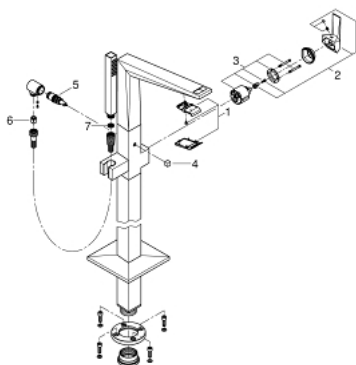

24 348 001 ALLURE BRILLIANT ΜΙΚΤΗΣ ΛΟΥΤΡΟΥ ΜΕ ΈΝΑ ΜΟΧΛΌ 1/2" ΓΙΑ ΕΠΙΔΑΨΕΔΙΑ ΤΟΠΟΘΕΤΗΣΗ

ΠΕΡΙΓΡΑΦΗ ΠΡΟΪΟΝΤΟΣ

- Χρώμα: chrome
- σετ τελικής εγκατάστασης για 45 984
- χωρίς τον εντοιχιζόμενο μηχανισμό
- 46 mm κεραμικός μηχανισμός
- Φινίρισμα GROHE LongLife
- αυτόματος διανεμητής : λουτρού/ντους
- spout with integrated mousseur
- ντους χειρός Rainshower Aqua Cube Stick 6.5 λίτρα/λεπτό
- Silverflex shower hose 1250 mm
- projection 270 mm
- ενσωματωμένη βαλβίδα αντεπιστροφής στην έξοδο του ντους 1/2"
- με στήριγμα ντους
- προστασία κατά της ανάστροφης ροής

24 348 001 ALLURE BRILLIANT ΜΙΚΤΗΣ ΛΟΥΤΡΟΥ ΜΕ ΈΝΑ ΜΟΧΛΌ 1/2" ΓΙΑ ΕΠΙΔΑΓΓΕΔΙΑ
ΤΟΠΟΘΕΤΗΣΗ

24 348 001 ALLURE BRILLIANT ΜΙΚΤΗΣ ΛΟΥΤΡΟΥ ΜΕ ΈΝΑ ΜΟΧΛΌ 1/2" ΓΙΑ ΕΠΙΔΑΨΕΔΙΑ ΤΟΠΟΘΕΤΗΣΗ

ΑΝΤΑΛΛΑΚΤΙΚΑ , Νοεμβρίου 2021 – τώρα

- 1: Race (Αριθμός ανταλλακτικού 46803000)
- 2: Λαβή (Αριθμός ανταλλακτικού 46804000)
- 3: Μηχανισμός (Αριθμός ανταλλακτικού 46048000)
- 4: Κεφαλή Διανομέα (Αριθμός ανταλλακτικού 46805000)
- 5: Διανομέας (Αριθμός ανταλλακτικού 65655000)
- 6: Βαλβίδα αντεπιστροφής (Αριθμός ανταλλακτικού 08565000)
- 7: Φίλτρο ακαθαρσιών (Αριθμός ανταλλακτικού 0700200M)