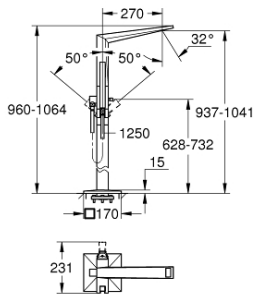

## 24 348 AL0 ALLURE BRILLIANT ΜΙΚΤΗΣ ΛΟΥΤΡΟΥ ΜΕ ΈΝΑ ΜΟΧΛΌ 1/2" ΓΙΑ ΕΠΙΔΑΨΕΔΙΑ ΤΟΠΟΘΕΤΗΣΗ

### ΠΕΡΙΓΡΑΦΗ ΠΡΟΪΟΝΤΟΣ

- Χρώμα: brushed hard graphite
- σετ τελικής εγκατάστασης για 45 984
- χωρίς τον εντοιχιζόμενο μηχανισμό
- 46 mm κεραμικός μηχανισμός
- Φινίρισμα GROHE LongLife
- αυτόματος διανεμητής : λουτρού/ντους
- spout with integrated mousseur
- projection 270 mm
- ενσωματωμένη βαλβίδα αντεπιστροφής στην έξοδο του ντους 1/2"
- με στήριγμα ντους
- hand shower Rainshower Aqua Cube Stick
- metal shower hose 1250 mm
- προστασία κατά της ανάστροφης ροής

## 24 348 AL0 ALLURE BRILLIANT ΜΙΚΤΗΣ ΛΟΥΤΡΟΥ ΜΕ ΈΝΑ ΜΟΧΛΌ 1/2" ΓΙΑ ΕΠΙΔΑΪΕΔΙΑ ΤΟΠΟΘΕΤΗΣΗ