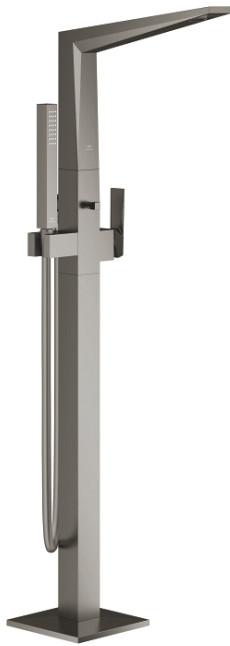

## 24 348 AL0 ALLURE BRILLIANT ΜΙΚΤΗΣ ΛΟΥΤΡΟΥ ΜΕ ΈΝΑ ΜΟΧΛΌ 1/2" ΓΙΑ ΕΠΙΔΑΨΕΔΙΑ ΤΟΠΟΘΕΤΗΣΗ

### ΠΕΡΙΓΡΑΦΗ ΠΡΟΪΟΝΤΟΣ

- Χρώμα: brushed hard graphite
- σετ τελικής εγκατάστασης για 45 984
- χωρίς τον εντοιχιζόμενο μηχανισμό
- 46 mm κεραμικός μηχανισμός
- Φινίρισμα GROHE LongLife
- αυτόματος διανεμητής : λουτρού/ντους
- spout with integrated mousseur
- projection 270 mm
- ενσωματωμένη βαλβίδα αντεπιστροφής στην έξοδο του ντους 1/2"
- με στήριγμα ντους
- hand shower Rainshower Aqua Cube Stick
- metal shower hose 1250 mm
- προστασία κατά της ανάστροφης ροής

## 24 348 AL0 ALLURE BRILLIANT ΜΙΚΤΗΣ ΛΟΥΤΡΟΥ ΜΕ ΈΝΑ ΜΟΧΛΌ 1/2" ΓΙΑ ΕΠΙΔΑΪΕΔΙΑ ΤΟΠΟΘΕΤΗΣΗ

### ΑΝΤΑΛΛΑΚΤΙΚΑ , Οκτωβρίου 2021 – τώρα

- 1: Race (Αριθμός ανταλλακτικού 46803AL0)
- 2: Λαβή (Αριθμός ανταλλακτικού 46804AL0)
- 3: Μηχανισμός (Αριθμός ανταλλακτικού 46048000)
- 4: Κεφαλή Διανομέα (Αριθμός ανταλλακτικού 46805AL0)
- 5: Διανομέας (Αριθμός ανταλλακτικού 65655AL0)
- 6: Βαλβίδα αντεπιστροφής (Αριθμός ανταλλακτικού 08565000)
- 7: Φίλτρο ακαθαρσιών (Αριθμός ανταλλακτικού 0700200M)