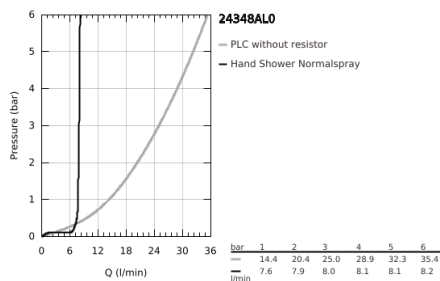

## 24 348 AL0 ALLURE BRILLIANT ΜΙΚΤΗΣ ΛΟΥΤΡΟΥ ΜΕ ΈΝΑ ΜΟΧΛΌ 1/2" ΓΙΑ ΕΠΙΔΑΨΕΔΙΑ ΤΟΠΟΘΕΤΗΣΗ

### ΠΕΡΙΓΡΑΦΗ ΠΡΟΪΟΝΤΟΣ

- Χρώμα: brushed hard graphite
- σετ τελικής εγκατάστασης για 45 984
- χωρίς τον εντοιχιζόμενο μηχανισμό
- 46 mm κεραμικός μηχανισμός
- Φινίρισμα GROHE LongLife
- αυτόματος διανεμητής : λουτρού/ντους
- spout with integrated mousseur
- projection 270 mm
- ενσωματωμένη βαλβίδα αντεπιστροφής στην έξοδο του ντους 1/2"
- με στήριγμα ντους
- hand shower Rainshower Aqua Cube Stick
- metal shower hose 1250 mm
- προστασία κατά της ανάστροφης ροής