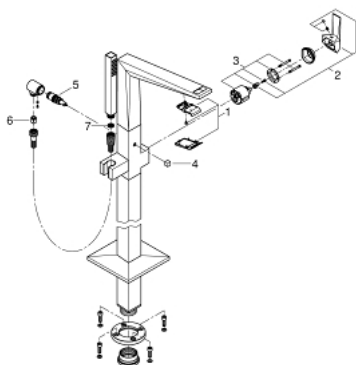

## 24 348 AL0 ALLURE BRILLIANT ΜΙΚΤΗΣ ΛΟΥΤΡΟΥ ΜΕ ΈΝΑ ΜΟΧΛΌ 1/2" ΓΙΑ ΕΠΙΔΑΨΕΔΙΑ ΤΟΠΟΘΕΤΗΣΗ

### ΠΕΡΙΓΡΑΦΗ ΠΡΟΪΟΝΤΟΣ

- Χρώμα: brushed hard graphite
- σετ τελικής εγκατάστασης για 45 984
- χωρίς τον εντοιχιζόμενο μηχανισμό
- 46 mm κεραμικός μηχανισμός
- Φινίρισμα GROHE LongLife
- αυτόματος διανεμητής : λουτρού/ντους
- spout with integrated mousseur
- projection 270 mm
- ενσωματωμένη βαλβίδα αντεπιστροφής στην έξοδο του ντους 1/2"
- με στήριγμα ντους
- hand shower Rainshower Aqua Cube Stick
- metal shower hose 1250 mm
- προστασία κατά της ανάστροφης ροής

## 24 348 AL0 ALLURE BRILLIANT ΜΙΚΤΗΣ ΛΟΥΤΡΟΥ ΜΕ ΈΝΑ ΜΟΧΛΌ 1/2" ΓΙΑ ΕΠΙΔΑΪΕΔΙΑ ΤΟΠΟΘΕΤΗΣΗ

### ΑΝΤΑΛΛΑΚΤΙΚΑ , Οκτωβρίου 2021 – τώρα

- 1: Race (Αριθμός ανταλλακτικού 46803AL0)
- 2: Λαβή (Αριθμός ανταλλακτικού 46804AL0)
- 3: Μηχανισμός (Αριθμός ανταλλακτικού 46048000)
- 4: Κεφαλή Διανομέα (Αριθμός ανταλλακτικού 46805AL0)
- 5: Διανομέας (Αριθμός ανταλλακτικού 65655AL0)
- 6: Βαλβίδα αντεπιστροφής (Αριθμός ανταλλακτικού 08565000)
- 7: Φίλτρο ακαθαρσιών (Αριθμός ανταλλακτικού 0700200M)